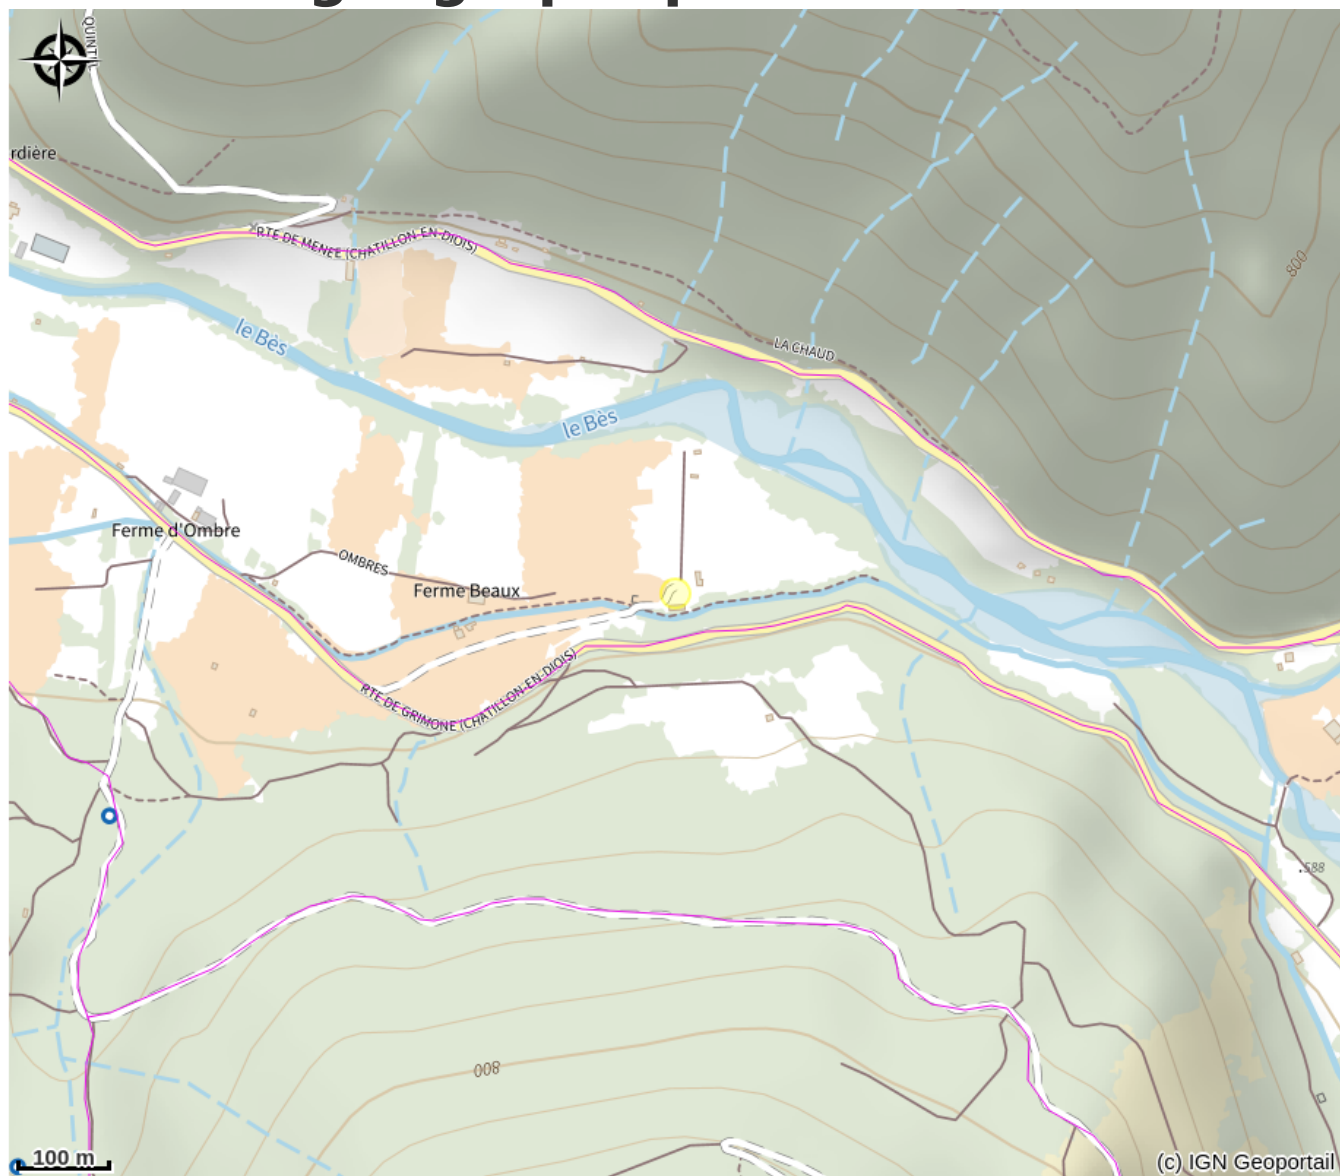

Situation géographique