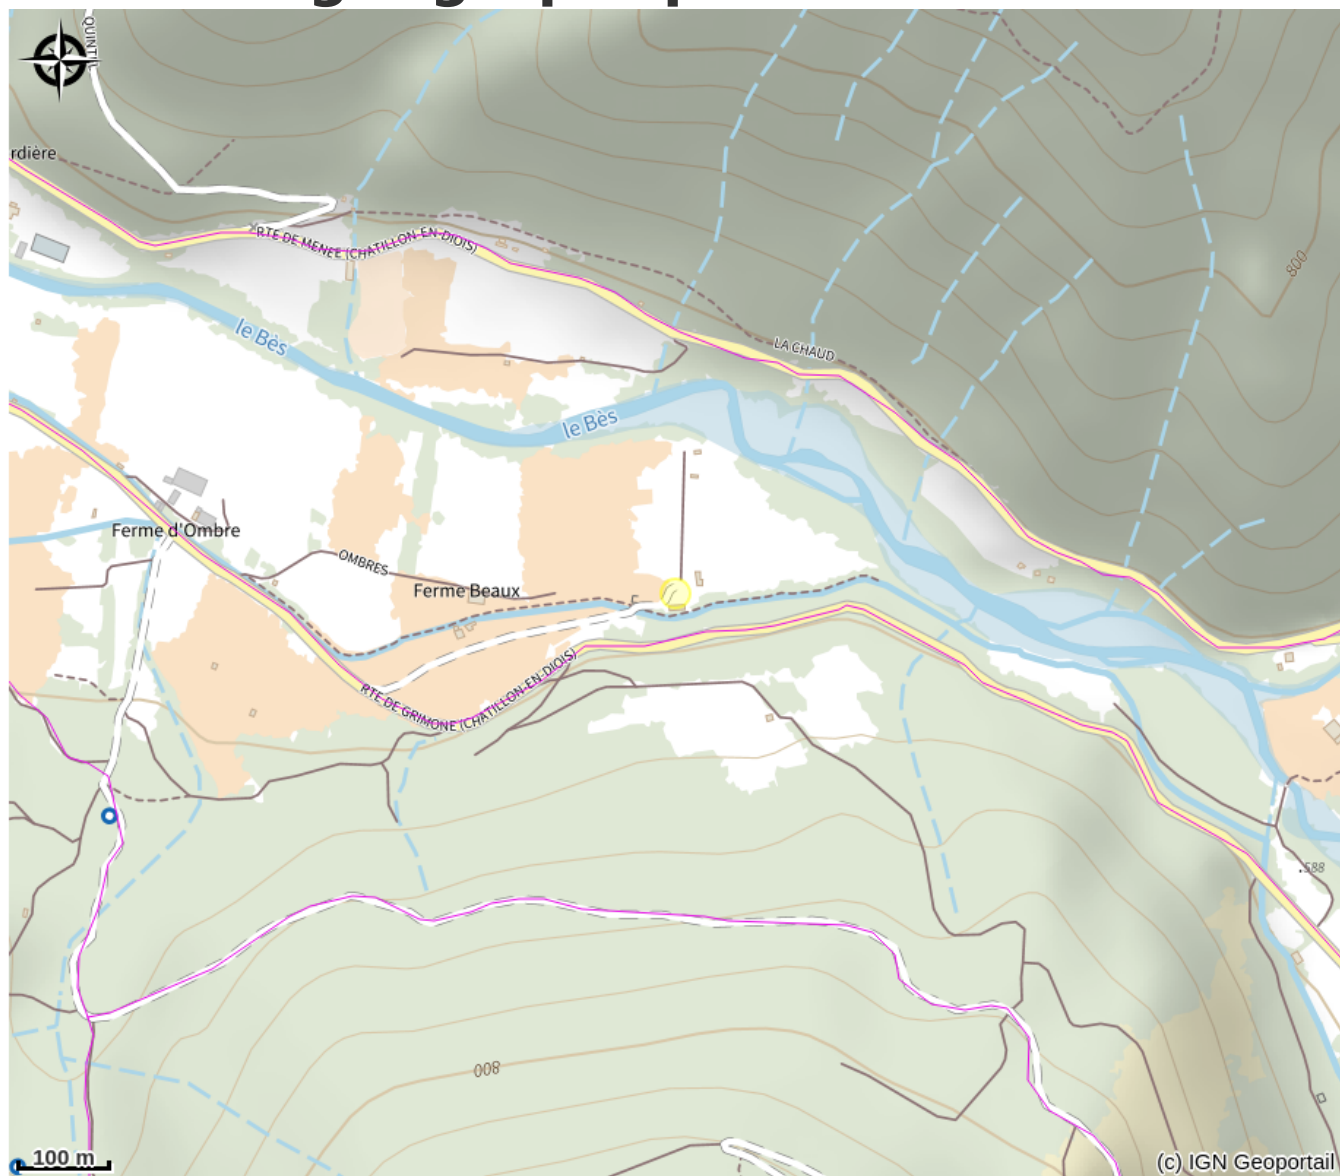

# Domaine La Pique - Rose 1

Diois

Crédit photo : intérieur sauna

*A 2 mn de Châtillon en Diois - village médiéval avec tous commerces - grande maison individuelle de 4 appartements - entrées indépendantes - avec une piscine et un grand parc arboré bordé d'une rivière et entouré de montagnes. Vue magnifique.*

# Situation géographique

### Accès:

Le Domaine La Pique est facile à trouver avec Google et Google Maps.

*Fiche mise à jour par Office de Tourisme du Pays Diois le 25/06/2024*