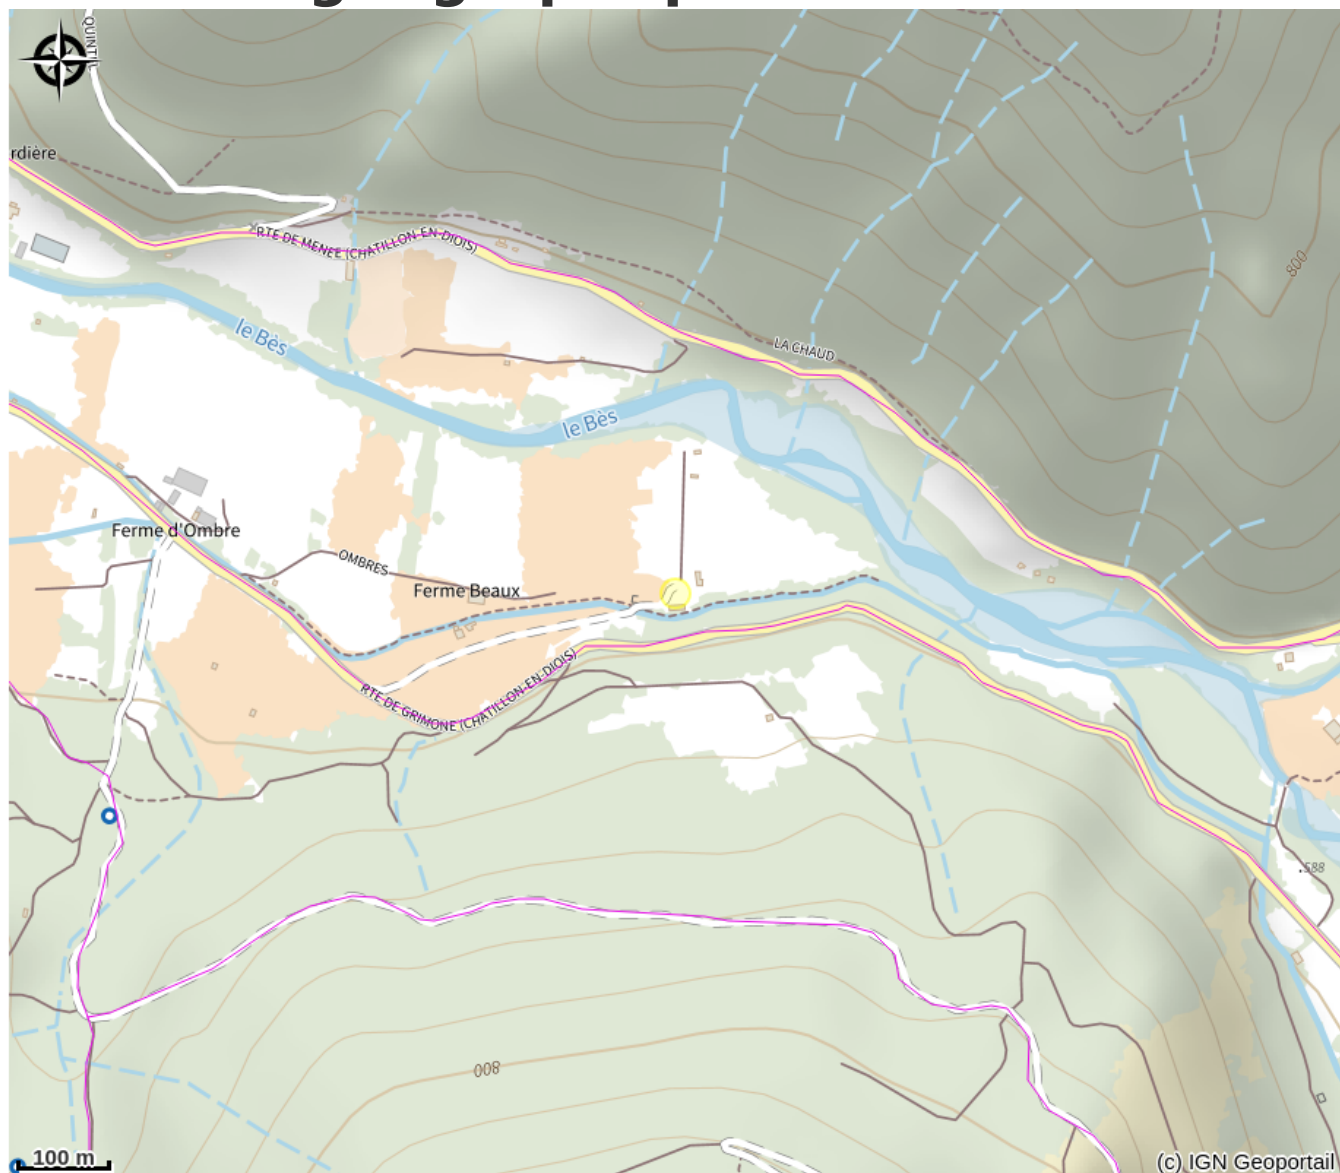

Situation géographique