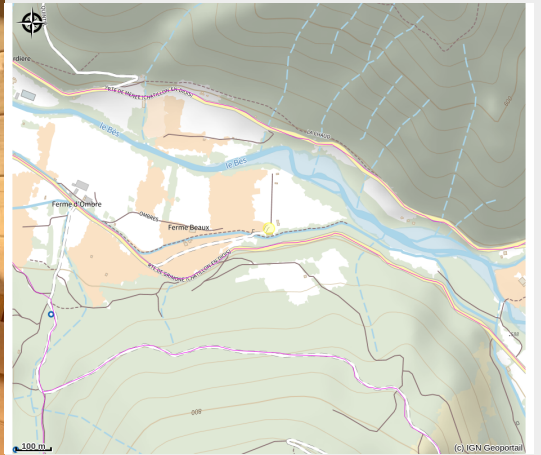

# Domaine La Pique - Rose 1

Diois

Crédit photo : intérieur sauna

*A 2 mn de Châtillon en Diois - village médiéval avec tous commerces - grande maison individuelle de 4 appartements - entrées indépendantes - avec une piscine et un grand parc arboré bordé d'une rivière et entouré de montagnes. Vue magnifique.*

# Situation géographique

### Accès:

Le Domaine La Pique est facile à trouver avec Google et Google Maps.

*Fiche mise à jour par Office de Tourisme du Pays Diois le 25/06/2024*