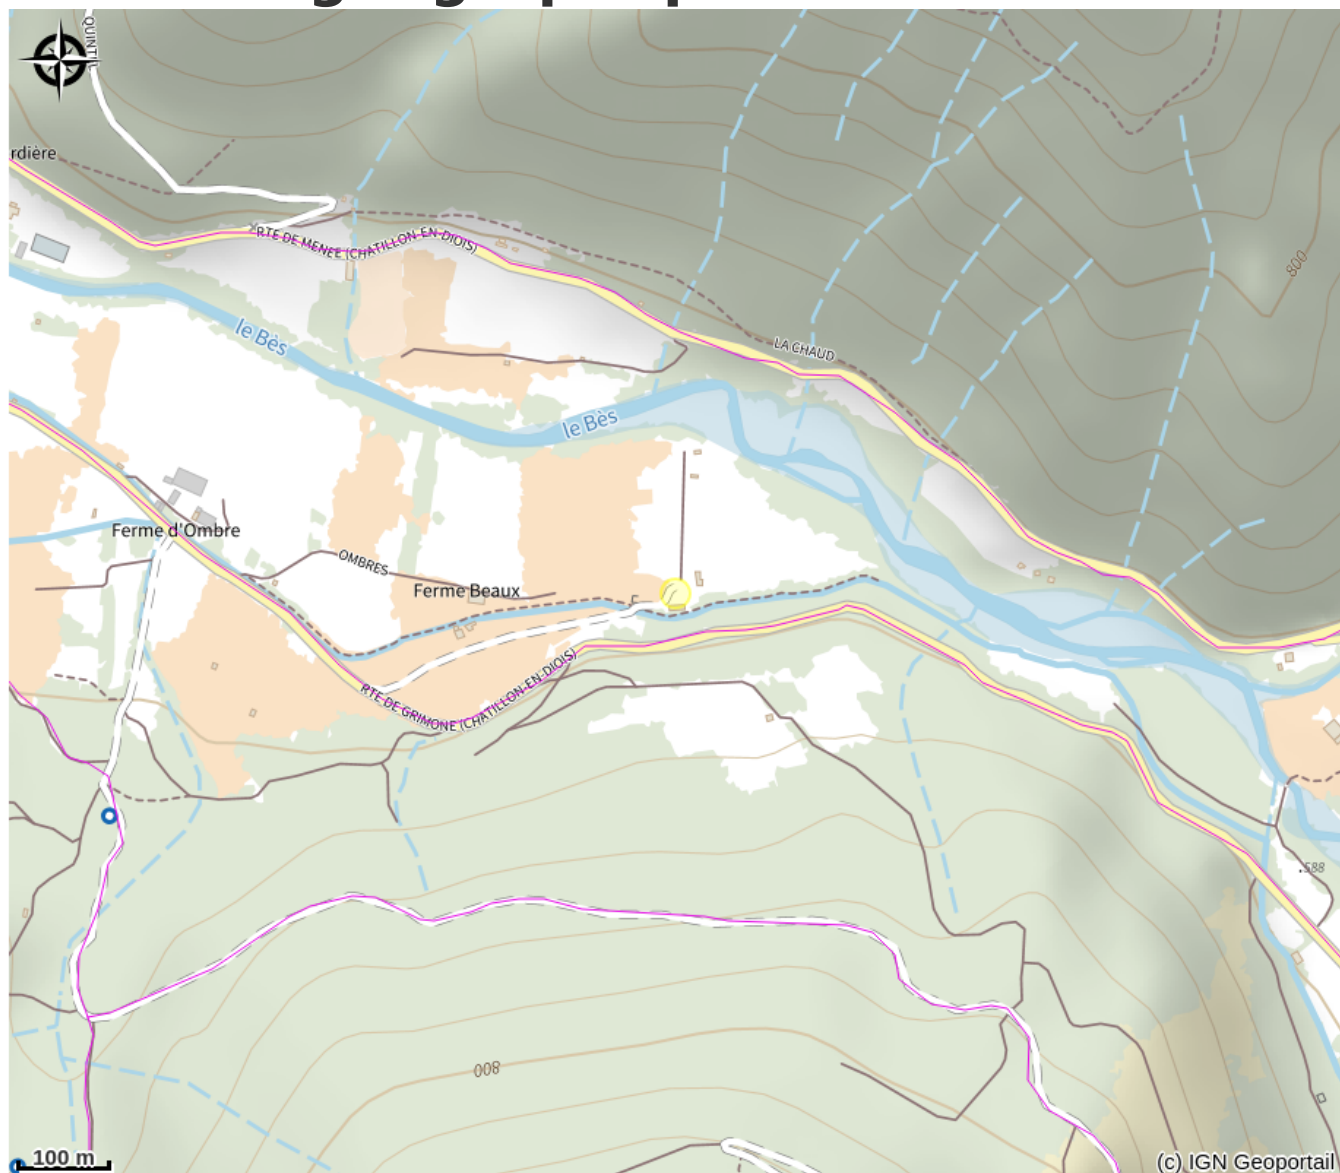

# Domaine La Pique - Lavande

Diois

Crédit photo : intérieur sauna

*A 2 mn de Châtillon en Diois - village médiéval avec tous commerces - maison individuelle de 4 appartements - entrées indépendantes - avec piscine et un grand parc arboré bordé d'une rivière et entouré de montagnes. Vue magnifique.*

# Situation géographique

### Accès:

Le Domaine La Pique se trouve facilement par Google et Google Maps

*Fiche mise à jour par Office de Tourisme du Pays Diois le 25/06/2024*