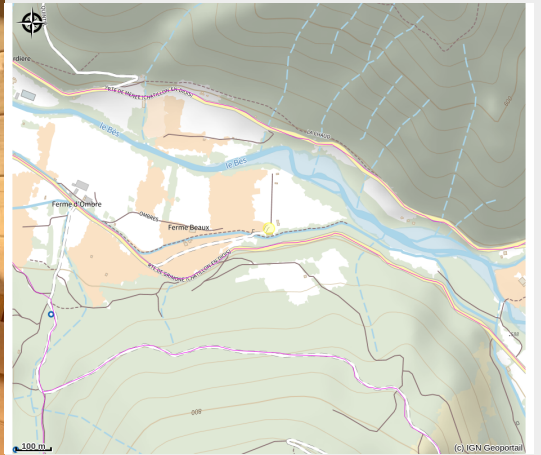

# Domaine La Pique - Lavande

Diois

Crédit photo : intérieur sauna

*A 2 mn de Châtillon en Diois - village médiéval avec tous commerces - maison individuelle de 4 appartements - entrées indépendantes - avec piscine et un grand parc arboré bordé d'une rivière et entouré de montagnes. Vue magnifique.*

# Situation géographique

### Accès:

Le Domaine La Pique se trouve facilement par Google et Google Maps

*Fiche mise à jour par Office de Tourisme du Pays Diois le 25/06/2024*