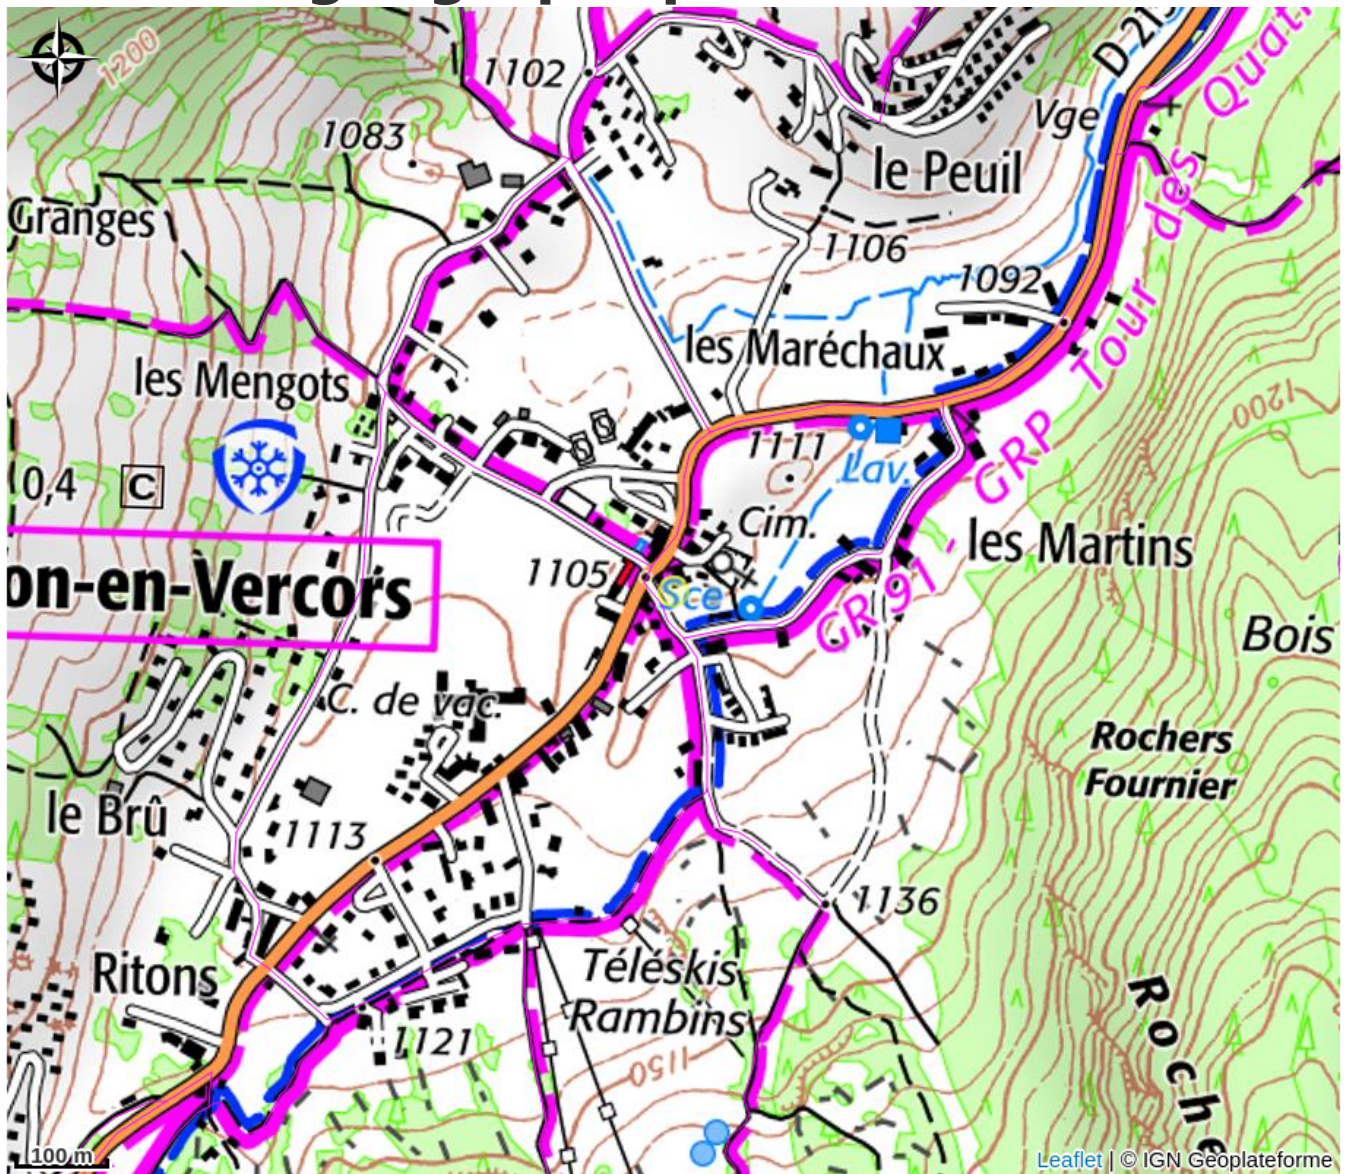

# Le Perce Neige

4 Montagnes

Crédit photo : (Gîtes de France)

*Dans le Parc Naturel du Vercors, 2 gîtes aménagés dans la maison du prop. situés sur une exploitation agricole en activité. Gîte 1 : au RDC : séj-cuisine, l-linge, l-vaiss., m-ondes, wc. A l'étage : Ch.1 (1 lit 2 pers., lit 1 pers. s. d'eau), Ch.2 (lit...*

# Description

Dans le Parc Naturel du Vercors, 2 gîtes aménagés dans la maison du prop. situés sur une exploitation agricole en activité. Gîte 1 : au RDC : séj-cuisine, l-linge, l-vaiss., m-ondes, wc. A l'étage : Ch.1 (1 lit 2 pers., lit 1 pers. s. d'eau), Ch.2 (lit 2 pers., lit 1 pers., balcon), Ch.3 (3 lits 1 pers.). S. d'eau, wc. Ch. central. Tv-dvd. Parking, cour commune, terrasse avec salon de jardin, barbecue, espace vert avec jeux d'enfants. Vente de produits fermiers sur place : lait, fromages, yaourts. Golf 18 trous à 1 km. Randos VTT et pédestres sur place.

# Situation géographique

### Ouverture:

Du 02/12/2023 au 29/11/2024, tous les jours.

Du 30/11/2024 au 28/11/2025, tous les jours.