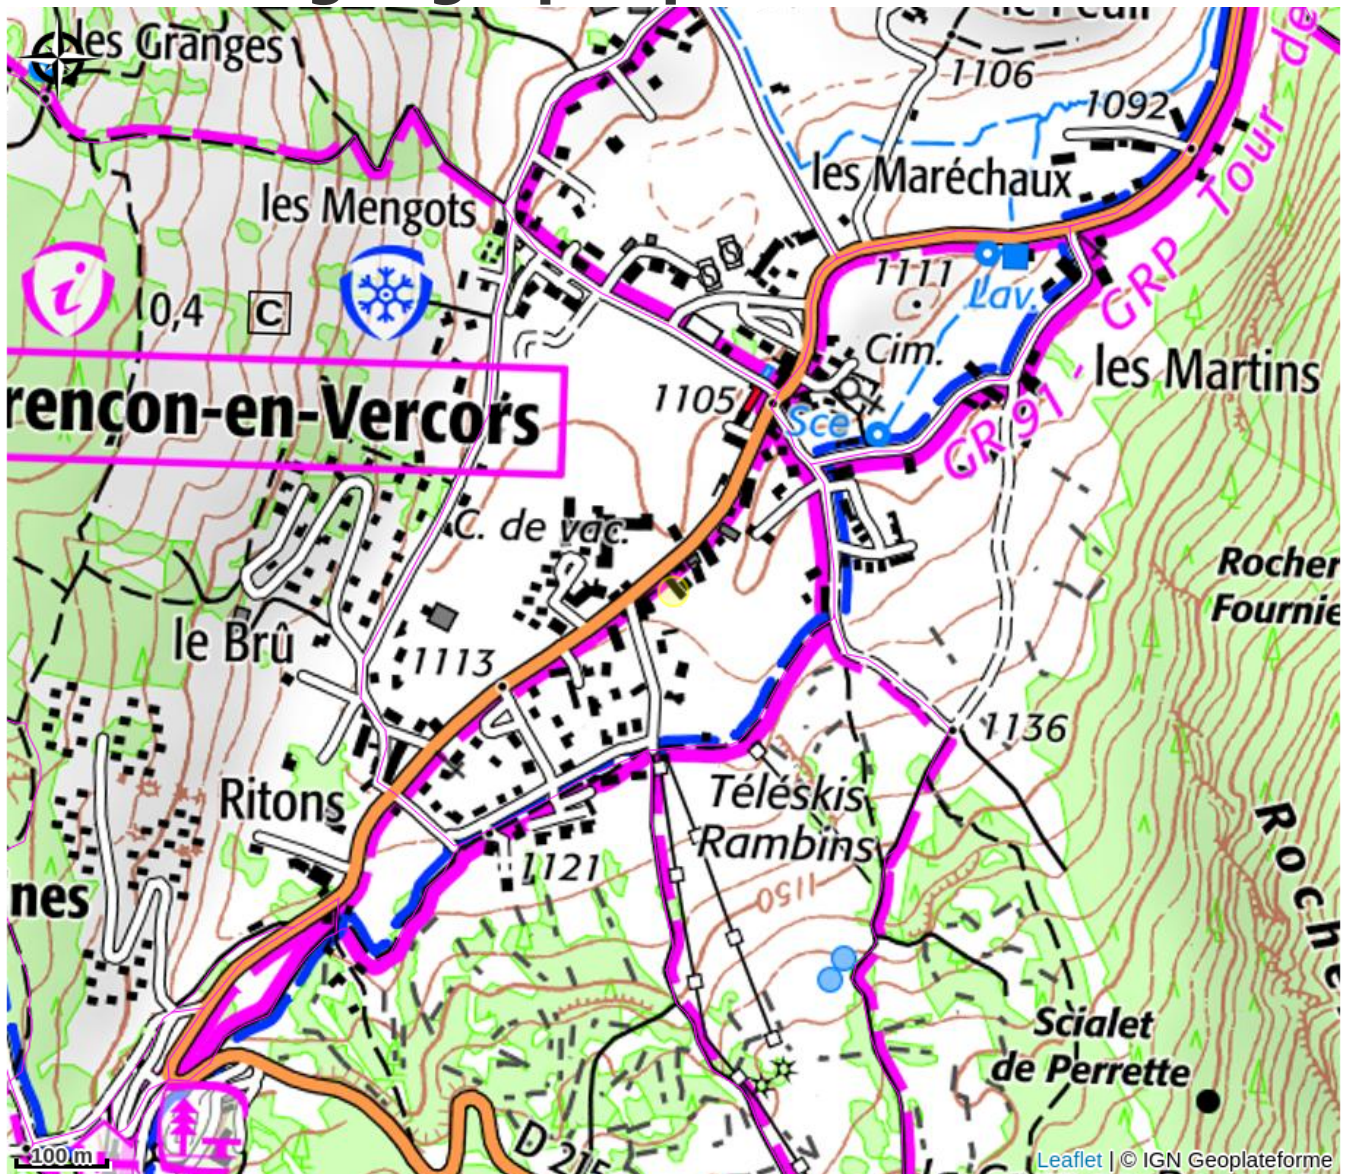

# Les Charbonnières

4 Montagnes

Crédit photo : (Gîtes de France)

*Au coeur du Parc Naturel du Vercors, ancienne ferme ent. rénovée située dans le village en mitoyenneté avec 3 autres gîtes et la maison du prop., comprenant au r.d.c : séjour-cuisine (cheminée et clic-clac), wc. A l'étage : Ch.1 (1 lit 2 pers), Ch.2 (2...*

# Description

Gîte Les Charbonnières, au coeur du Parc Naturel du Vercors, ancienne ferme rénovée, située dans le village. Au r.d.c : séjour-cuisine avec cheminée, clic-clac, wc. A l'étage : Ch.1 (1 lit 2 pers), Ch.2 (2 lits 1 pers), s.d'eau. Ch. élec, (Relevé EDF en supplément) micro-ondes, l-linge, l-vaiss., TV, terrasse, salon de jardin. Golf 18 trous à 800 m. Ski sur place. A prox. patinoire, bowling, cinéma, produits fermiers, espace biathlon ski roue, Grottes de Choranche, Pont-En-Royans. Gîte mitoyen avec la maison du prop., et 3 autres gîtes. En commun : local à skis, terrain commun, jeux d'enfants, parking. Forfait ménage, location draps, à voir avec le propriétaire.

# Situation géographique

### Ouverture:

Du 02/12/2023 au 29/11/2024, tous les jours.

Du 30/11/2024 au 28/11/2025, tous les jours.