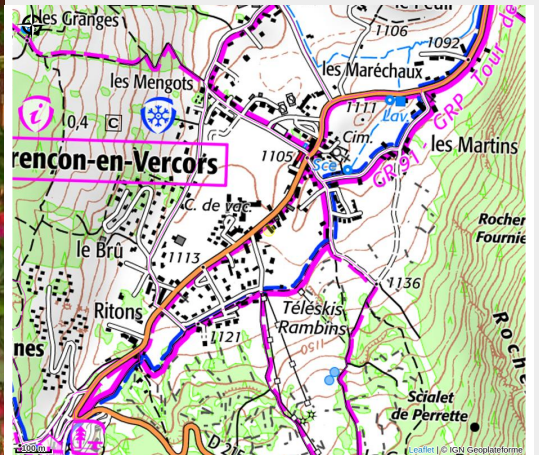

# Les Charbonnières

4 Montagnes

Crédit photo : (Gîtes de France)

*Au coeur du Parc Naturel du Vercors, ancienne ferme ent. rénovée située dans le village en mitoyenneté avec 3 autres gîtes et la maison du prop., comprenant au r.d.c : séjour-cuisine (cheminée et clic-clac), wc. A l'étage : Ch.1 (1 lit 2 pers), Ch.2 (2...*

# Description

Gîte Les Charbonnières, au coeur du Parc Naturel du Vercors, ancienne ferme rénovée, située dans le village. Au r.d.c : séjour-cuisine avec cheminée, clic-clac, wc. A l'étage : Ch.1 (1 lit 2 pers), Ch.2 (2 lits 1 pers), s.d'eau. Ch. élec, (Relevé EDF en supplément) micro-ondes, l-linge, l-vaiss., TV, terrasse, salon de jardin. Golf 18 trous à 800 m. Ski sur place. A prox. patinoire, bowling, cinéma, produits fermiers, espace biathlon ski roue, Grottes de Choranche, Pont-En-Royans. Gîte mitoyen avec la maison du prop., et 3 autres gîtes. En commun : local à skis, terrain commun, jeux d'enfants, parking. Forfait ménage, location draps, à voir avec le propriétaire.

# Situation géographique