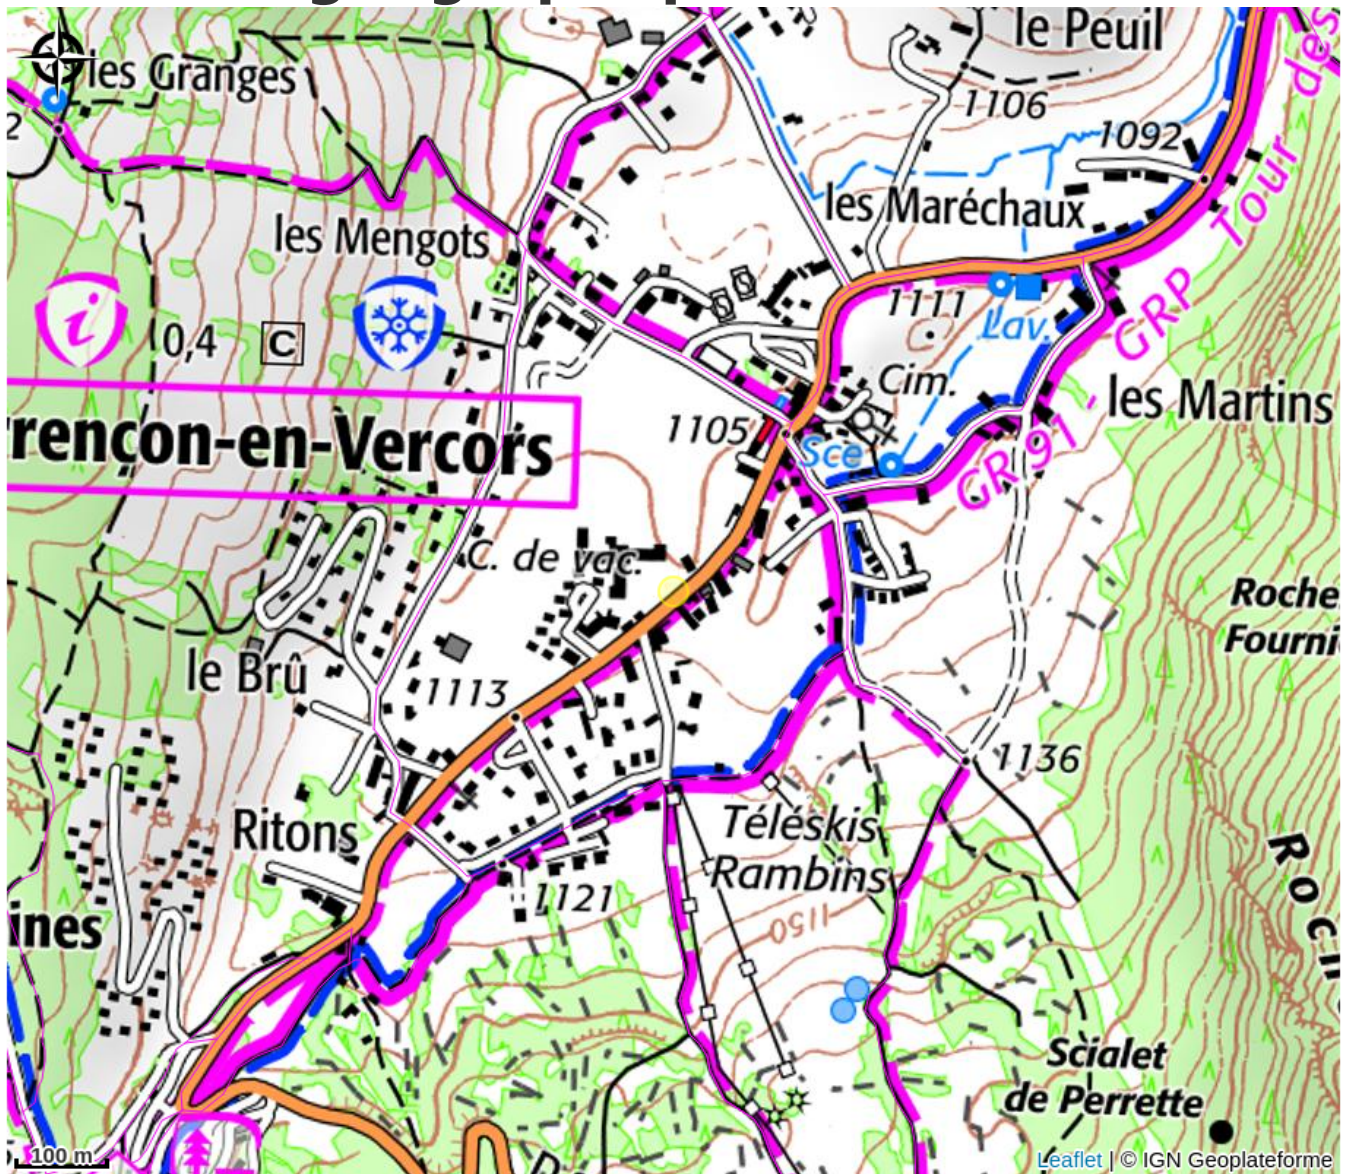

Les Granges

4 Montagnes

Crédit photo : (Gîtes de France)

Gîte mitoyen avec la maison du prop., et 3 autres gîtes. Au r.d.c., local à skis commun. Au 1er : séj.-cuis. (cheminée, clic-clac 2 pers.) balcon (salon de jardin). Ch.1 (1 lit 2 pers.), s. d'eau, wc. Au 2ème : Ch.2 (2 lits 1 pers.) et mezzanine (2 lit...

Infos pratiques

Categorie : Hébergements

Description

Gîte Les Granges : au coeur du Parc Naturel du Vercors, ancienne ferme rénovée, située dans le village. Au 1er : séjour-cuisine avec cheminée, (clic-clac 2 pers.), balcon avec salon de jardin. Ch.1 (1 lit 2 pers.), s. d'eau, wc. Au 2ème : Ch.2 (2 lits 1 pers.), mezzanine (2 lits 1 pers.). Ch. élect. (Relevé EDF en supplément) L-linge, l-vaiss. m-ondes, TV. Golf 18 trous à 800 m. Ski sur place. A prox. patinoire, bowling, cinéma, produits fermiers, espace biathlon ski roue, Grottes de Choranche, Pont-En-Royans. Gîte mitoyen avec la maison du prop., et 3 autres gîtes. En commun : local à skis, terrain commun, jeux d'enfants , parking. Forfait ménage, loc.draps voir propriétaire.

Situation géographique

Toutes les infos pratiques

Informations pratiques

Ouverture:

Du 02/12/2023 au 29/11/2024, tous les jours.

Du 30/11/2024 au 28/11/2025, tous les jours.

Tarifs:

Du 02/12/2023 au 29/11/2024