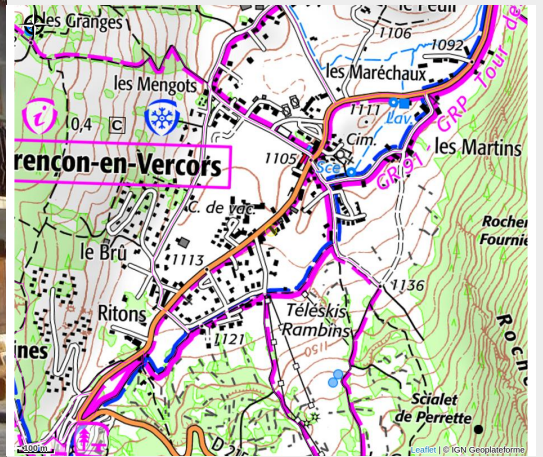

Les Trente Pas

4 Montagnes

Crédit photo : (Gîtes de France)

Ancienne ferme rénovée dans le village de Corrençon en dir. du golf. Gîte mitoyen avec 3 autres gîtes et la maison du propriétaire. Au r.d.c séjour cuisine (cheminée et clic-clac 2 pers.), wc. A l'ét. Ch.1 (1 lit 2 pers.), Ch.2 (2 lits 1 pers.), s.d'ea...

Infos pratiques

Categorie : Hébergements

Description

Gîte Les Trente Pas, au coeur du Parc Naturel du Vercors, ancienne ferme rénovée, située dans le village. Au r.d.c : séjour-cuisine avec cheminée , clic-clac 2 pers., wc. A l'ét. Ch.1 (1 lit 2 pers.), Ch.2 (2 lits 1 pers.), s.d'eau. Ch.élec., (relevé EDF en supplément) micro-ondes, l-linge, l-vaiss., TV, terrasse et salon de jardin. Golf 18 trous à 800 m. Ski sur place. A prox. patinoire, bowling, cinéma, produits fermiers, espace biathlon ski roue, Grottes de Choranche, Pont-En-Royans. Gîte mitoyen avec la maison du prop., et 3 autres gîtes. En commun : local à skis, terrain commun, jeux d'enfants, parking. Forfait ménage, loc. draps voir avec le propriétaire.

Services:

Location de draps, Ménage avec supplément, Commerces

Accès:

De Grenoble prendre dir Villard de lans par la D106 puis la D531. A Villard prendre D215. Traverser village en dir du Golf, puis au panneau Chantemerle tourner sur la gauche.