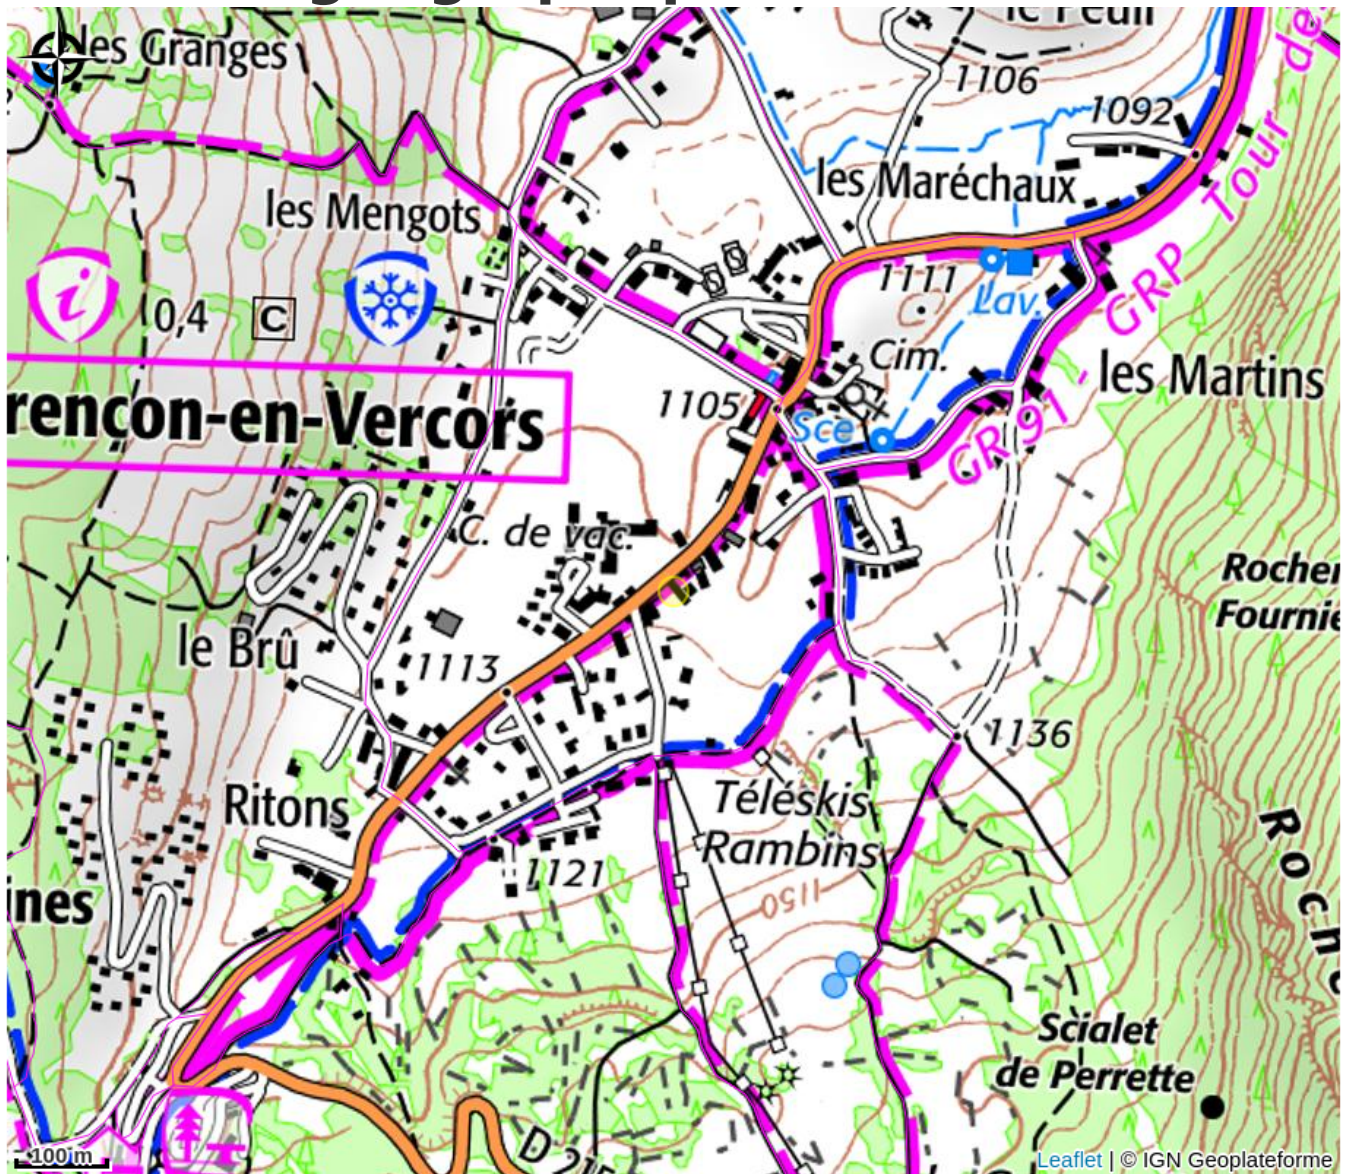

Les Trente Pas

4 Montagnes

Crédit photo : (Gîtes de France)

Ancienne ferme rénovée dans le village de Corrençon en dir. du golf. Gîte mitoyen avec 3 autres gîtes et la maison du propriétaire. Au r.d.c séjour cuisine (cheminée et clic-clac 2 pers.), wc. A l'ét. Ch.1 (1 lit 2 pers.), Ch.2 (2 lits 1 pers.), s.d'ea...

Infos pratiques

Categorie : Hébergements

Description

Gîte Les Trente Pas, au coeur du Parc Naturel du Vercors, ancienne ferme rénovée, située dans le village. Au r.d.c : séjour-cuisine avec cheminée , clic-clac 2 pers., wc. A l'ét. Ch.1 (1 lit 2 pers.), Ch.2 (2 lits 1 pers.), s.d'eau. Ch.élec., (relevé EDF en supplément) micro-ondes, l-linge, l-vaiss., TV, terrasse et salon de jardin. Golf 18 trous à 800 m. Ski sur place. A prox. patinoire, bowling, cinéma, produits fermiers, espace biathlon ski roue, Grottes de Choranche, Pont-En-Royans. Gîte mitoyen avec la maison du prop., et 3 autres gîtes. En commun : local à skis, terrain commun, jeux d'enfants, parking. Forfait ménage, loc. draps voir avec le propriétaire.

Situation géographique

Toutes les infos pratiques

Informations pratiques

Ouverture:

Du 02/12/2023 au 29/11/2024, tous les jours.

Du 30/11/2024 au 28/11/2025, tous les jours.

Tarifs:

Du 02/12/2023 au 29/11/2024