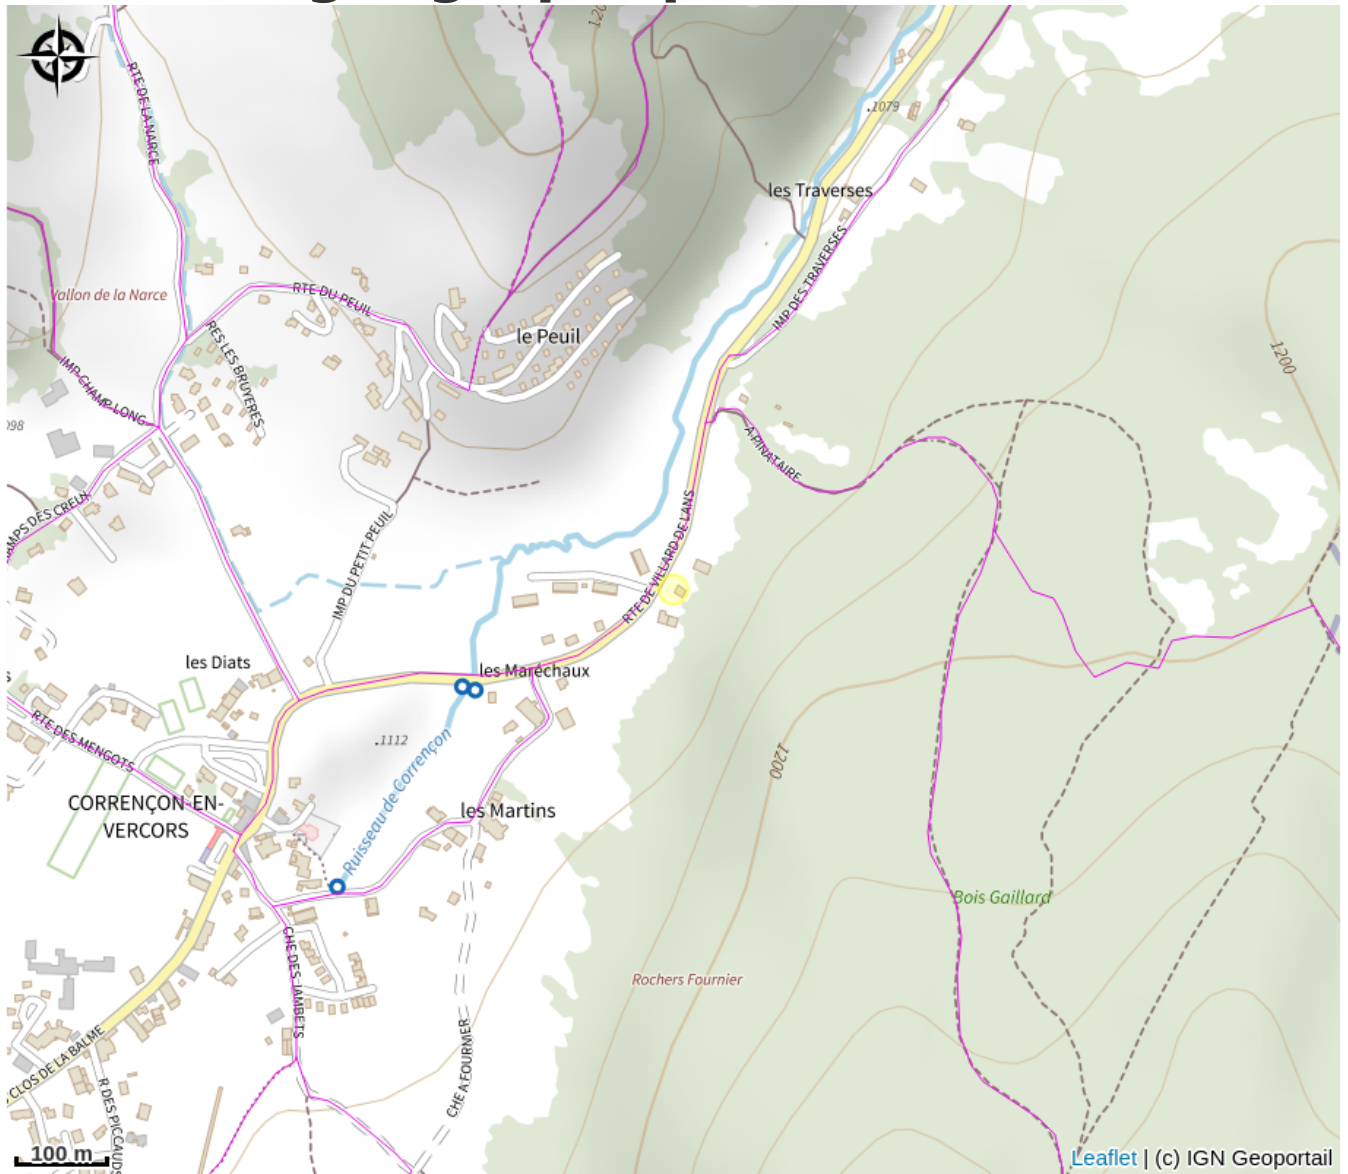

Le Millepertuis

4 Montagnes

Crédit photo : (Gîtes de France)

Magnifique chalet individuel à l'ambiance Pierre et Bois, au calme, sur un grand terrain. Au r.d.c.: salon avec cheminée et cuisine intégrée ouvrant sur la terrasse (sud). Buanderie, garage. Au 1e : Ch.1 (1 lit 2 pers., terrasse sud), Ch.2 (1 lit 2 per...

Infos pratiques

Categorie : Hébergements

Description

Au coeur du Parc Naturel du Vercors, Magnifique chalet individuel à l'ambiance Pierre & Bois, au calme, sur un grand terrain. Au r.d.c.: salon avec cheminée & cuisine intégrée ouvrant sur la terrasse (sud). Buanderie, garage. Au 1e : Ch.1 (1 lit 2 pers., terrasse sud avec accès jardin & terrain), Ch.2 (1 lit 2 pers.), s.d'eau/douche italienne, wc. Au 2e : Ch.3 (4 lits 1 pers., balcon), s.d'eau, wc-lavabo. Ch. géothermie (plancher chauffant). L-linge, sèche-linge, l-vaiss, m-ondes, Tv/Tnt, Dvd. Grand terrain avec bain norvégien commun sur réservation auprès des propriétaires (sous conditions pour les courts séjours). Sur place : ski alpin & fond, raquettes, balades, vtt, espace loisirs enfants, navettes grat.à 30m. A prox : centre aquatique, patinoire, casino (Villard de Lans 5km). Golf 18 trous à 700m. Draps fournis & lits faits à l'arrivée, bois offert pour la cheminée.

Situation géographique

Toutes les infos pratiques

Informations pratiques

Ouverture:

Du 02/12/2023 au 29/11/2024.

Tarifs:

Mid-week : 726 €

Semaine : de 1 003 à 1 730 €.