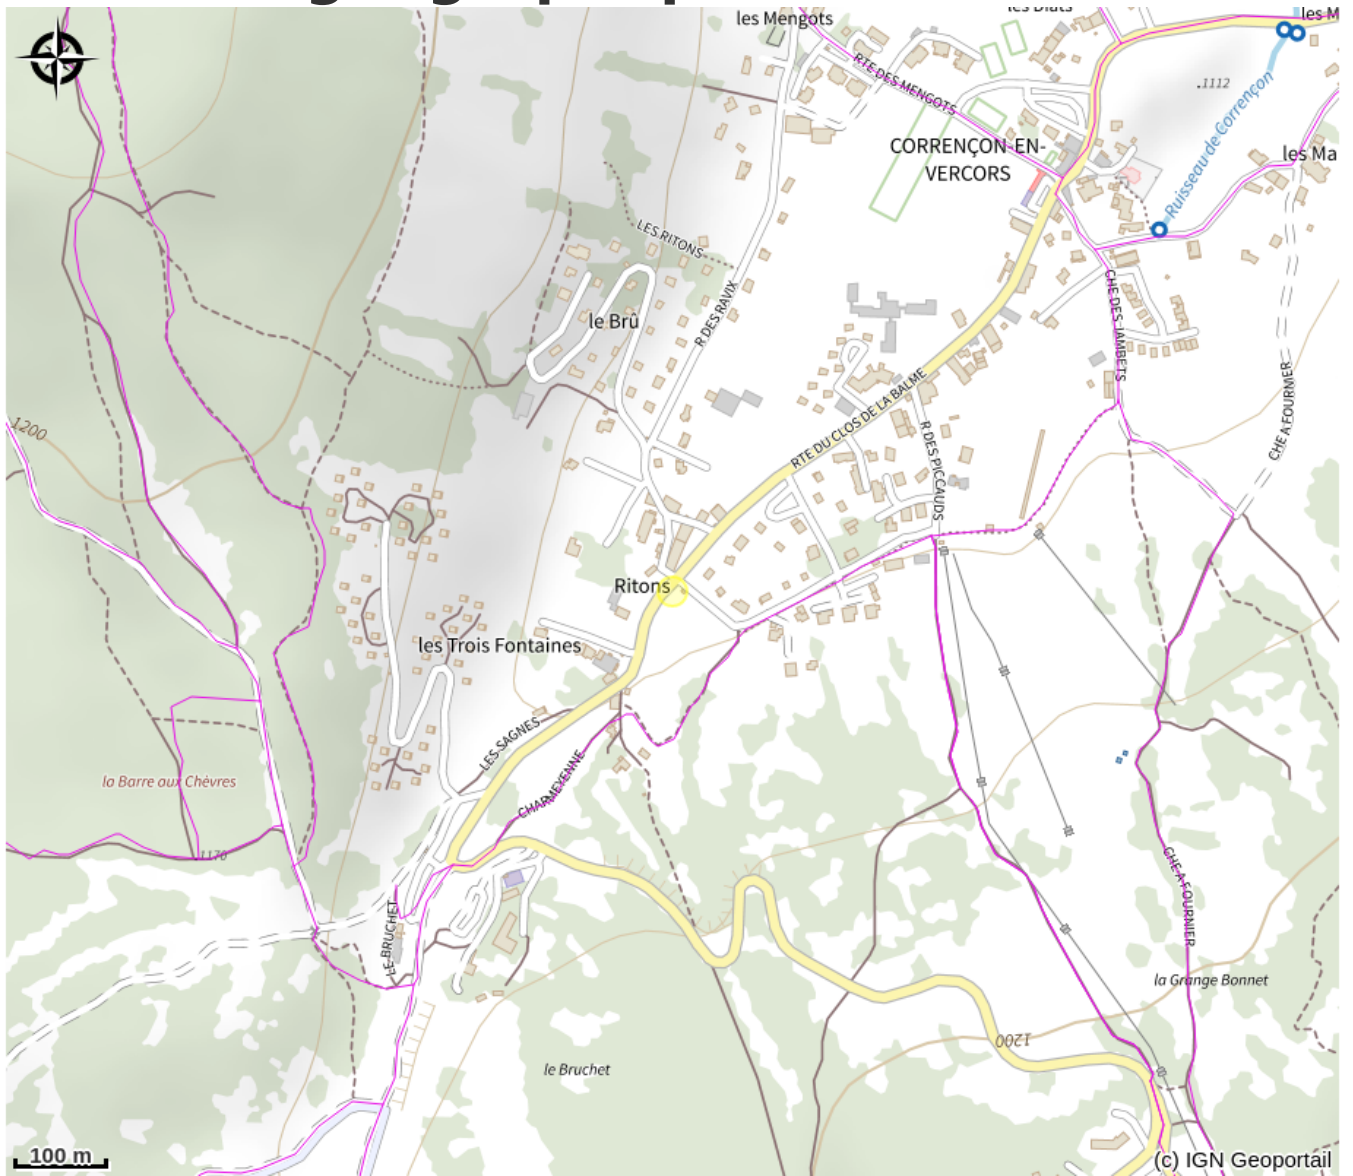

# Les 2 moucherolles

4 Montagnes

No photo

## Infos pratiques

Categorie : Hébergements

*Au coeur du Parc Naturel du Vercors, gîte chaleureux à l'ambiance Bois, aménagé au 1<sup>e</sup> étage d'une maison et mitoyen à une petite auberge, situé dans le village convivial de Corrençon en Vercors, à prox. de toutes les commodités. Au r.d.c.: hall fermé avec casier à skis, escalier intérieur privatif pour accès au gîte. Au 1<sup>e</sup> : salon, séjour coin-cuisine, wc, Ch.1 (1 lit 2 pers.), Ch. 2 (1 lit 2 pers., 2 lits 1 pers. superp. et accès s.d.b./balnéo). Ch. élect. L-linge, m-ondes, Tv/dvd, magnéto. Terrasse priv. avec s.de jardin et barbecue. Domaine ski Corrençon/Villard de Lans, navettes gratuites, VTT, randos, Golf 18 trous, OT label Famille + ..*

# Situation géographique