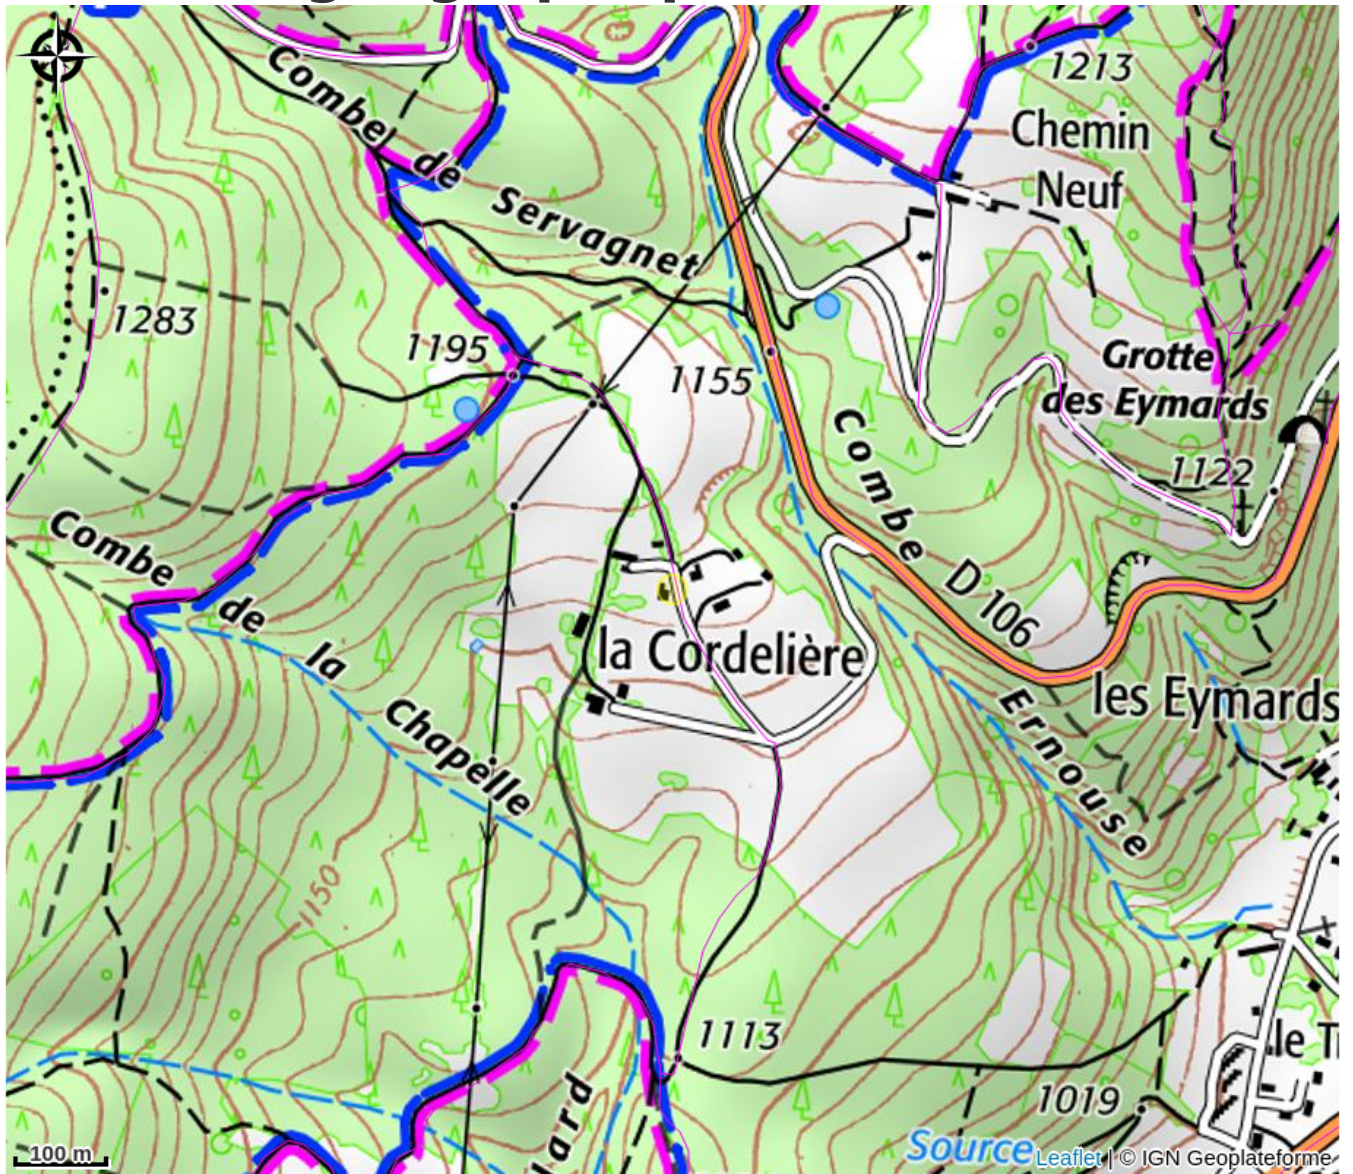

La noisette

4 Montagnes

Crédit photo : (Gîtes de France)

Petit Gîte aménagé de plain-pied, situé dans un charmant hameau proche du village, en pleine nature avec vue sur la plaine de Lans et les sommets environnants. Vous disposerez d'un séjour-cuisine et coin salon (banquette 1 pers., 2 pers sur Dde), Ch. (...)

Infos pratiques

Categorie : Hébergements

Description

Au coeur du Parc Naturel du Vercors, en pleine nature avec vue sur la plaine de Lans & les sommets environnants. Gîte aménagé de plain pied. Vous disposez d'un espace cuisine ouvert sur le salon avec accès terrasse et jardin, (Clic-clac 1 pers., 2e pers. sur Dde), Ch.(2 lits 90x190 ou 1 lit de 180), s.d'eau, wc. Ch.au sol, l-linge, tv, Wifi, Draps & linge de toilette fournis, lits faits à votre arrivée. Jardin & terrasse exposée à l'Est avec salon de jardin, barbecue, parking commun. Gîte mitoyen à la maison des prop. A prox. nbreuses act. été/hiver : Ski alpin & nordique, randos vtt & pédestres au départ du gîte, Grottes de Choranche, piscines, patinoire, golf, bowling, cinéma.

Situation géographique

Toutes les infos pratiques

Informations pratiques

Ouverture:

Du 02/12/2023 au 29/11/2024, tous les jours.

Du 30/11/2024 au 28/11/2025, tous les jours.

Tarifs:

Du 02/12/2023 au 29/11/2024