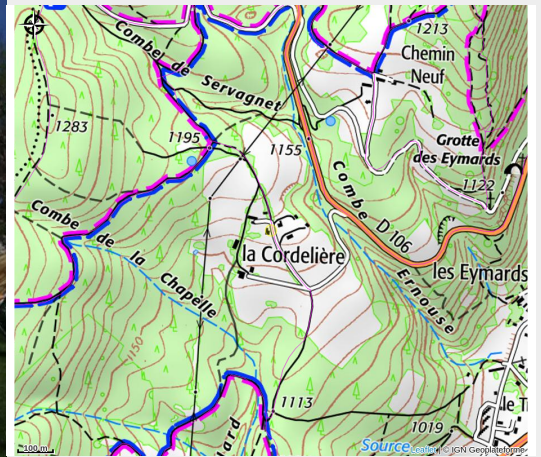

La noisette

4 Montagnes

Crédit photo : (Gîtes de France)

Petit Gîte aménagé de plain-pied, situé dans un charmant hameau proche du village, en pleine nature avec vue sur la plaine de Lans et les sommets environnants. Vous disposerez d'un séjour-cuisine et coin salon (banquette 1 pers., 2 pers sur Dde), Ch. (...)

Infos pratiques

Categorie : Hébergements

Description

Au coeur du Parc Naturel du Vercors, en pleine nature avec vue sur la plaine de Lans & les sommets environnants. Gîte aménagé de plain pied. Vous disposez d'un espace cuisine ouvert sur le salon avec accès terrasse et jardin, (Clic-clac 1 pers., 2e pers. sur Dde), Ch.(2 lits 90x190 ou 1 lit de 180), s.d'eau, wc. Ch.au sol, l-linge, tv, Wifi, Draps & linge de toilette fournis, lits faits à votre arrivée. Jardin & terrasse exposée à l'Est avec salon de jardin, barbecue, parking commun. Gîte mitoyen à la maison des prop. A prox. nbreuses act. été/hiver : Ski alpin & nordique, randos vtt & pédestres au départ du gîte, Grottes de Choranche, piscines, patinoire, golf, bowling, cinéma.