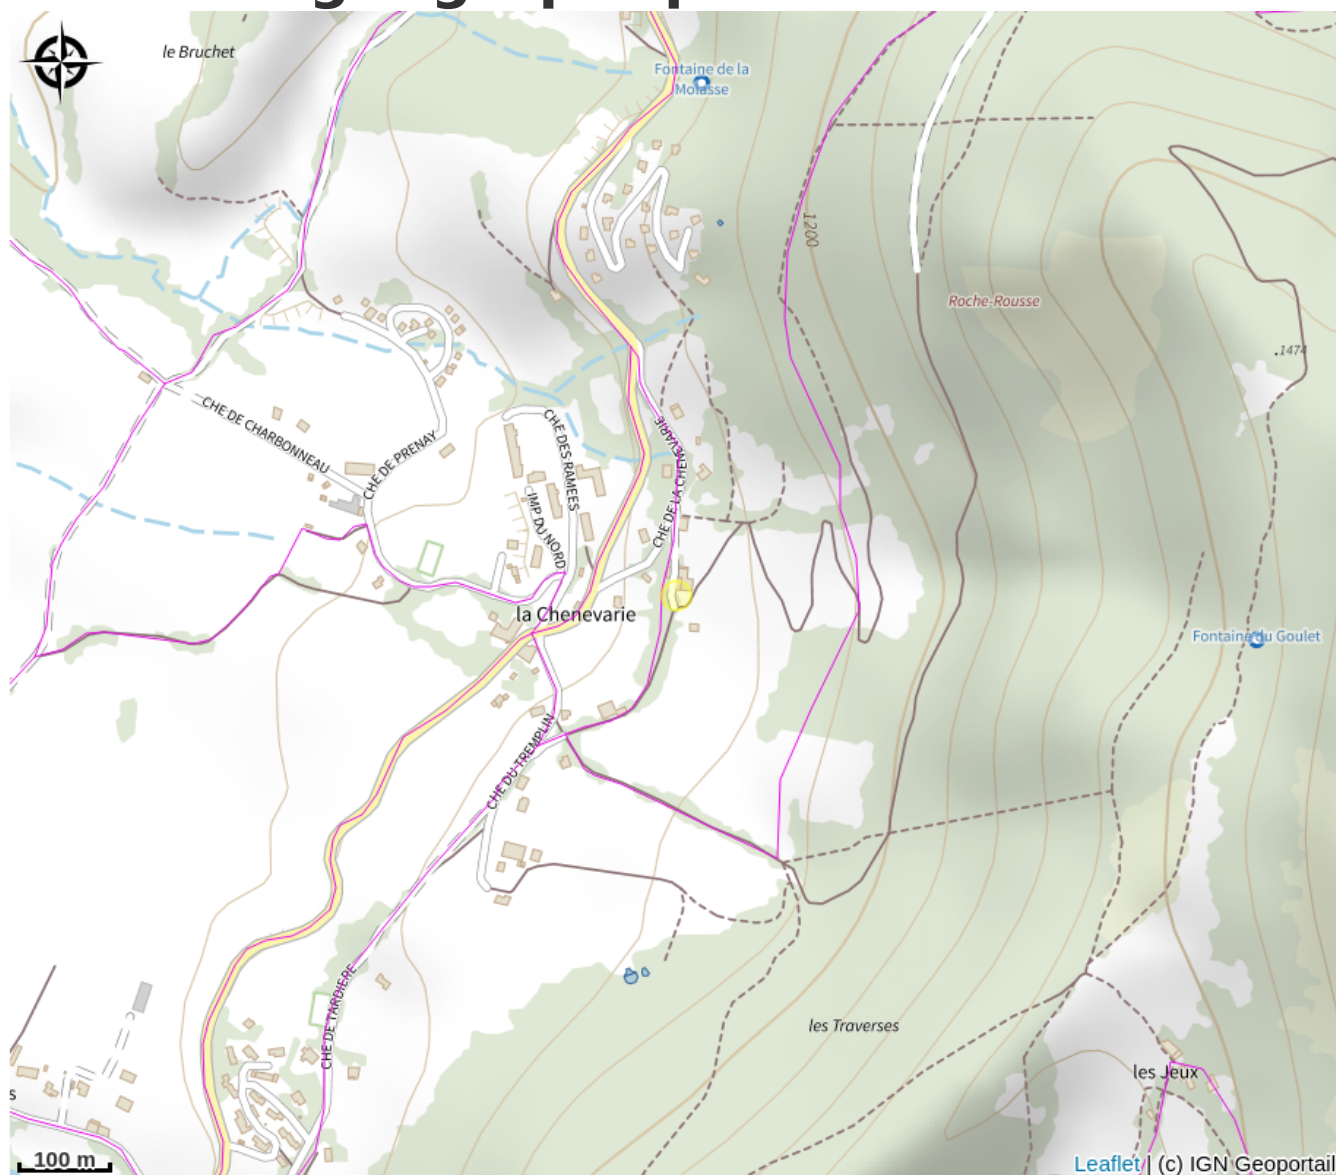

La Chenevarie

4 Montagnes

Crédit photo : (Gîtes de France)

Au coeur du Parc Naturel du Vercors, dans 1 environnement calme, ferme traditionnelle entièrement rénovée et aménagée sur 2 niveaux. Au rdc : vaste séjour-cuisine lumineux, fonctionnel et convivial avec cheminée, buanderie, local de rangement pour skis...

Infos pratiques

Categorie : Hébergements

Description

Au coeur du Parc Naturel du Vercors, dans 1 environnement calme, ferme traditionnelle entièrement rénovée et aménagée sur 2 niveaux. Au rdc : vaste séjour-cuisine lumineux, fonctionnel et convivial avec cheminée, buanderie, local de rangement pour skis et vtt, wc. A l'étage, Ch.1 (1 lit 2 pers.), Ch.2 (2 lits 1 pers. et 2 lits superp.), Ch.3 (1 lit 2 pers.), Ch.4 (1 lit 2 pers., 1 lit 1 pers.), 2 s.d'eau, 2 wc. Ch. élec (charges non comprises), l-linge, l-vaiss. M-ondes, Cour devant le gîte. Salon de jardin , barbecue. Parking. Ski aux Montagnes de Lans. Poss. randos vtt et pédestres au départ du gîte. Navettes à 200m pour le domaine skiable de Lans en Vercors.

Situation géographique

Toutes les infos pratiques

Informations pratiques

Ouverture:

Du 30/12/2023 au 29/11/2024, tous les jours.

Tarifs:

Du 02/12 au 22/12/2023

Semaine : 800 €.

Services:

Location de draps, Ménage avec supplément

Accès:

De Grenoble, dir. St Nizier du Moucherotte par D106, 2 km avant Lans en Vercors
prendre sur la gauche Chemin de la Chenevarie : gîte au bout du chemin (accueil
au n° 136).