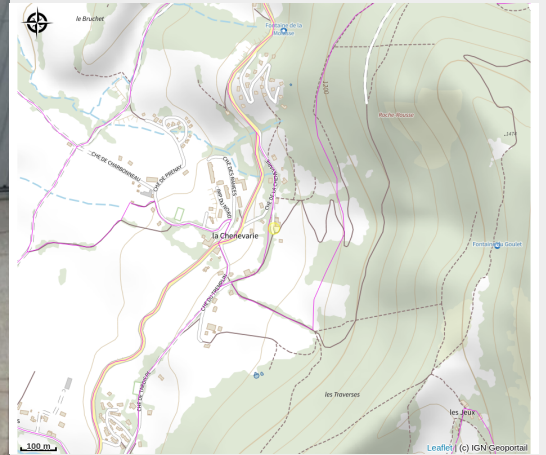

La Chenevarie

4 Montagnes

Crédit photo : (Gîtes de France)

Au coeur du Parc Naturel du Vercors, dans 1 environnement calme, ferme traditionnelle entièrement rénovée et aménagée sur 2 niveaux. Au rdc : vaste séjour-cuisine lumineux, fonctionnel et convivial avec cheminée, buanderie, local de rangement pour skis...

Infos pratiques

Categorie : Hébergements

Description

Au coeur du Parc Naturel du Vercors, dans 1 environnement calme, ferme traditionnelle entièrement rénovée et aménagée sur 2 niveaux. Au rdc : vaste séjour-cuisine lumineux, fonctionnel et convivial avec cheminée, buanderie, local de rangement pour skis et vtt, wc. A l'étage, Ch.1 (1 lit 2 pers.), Ch.2 (2 lits 1 pers. et 2 lits superp.), Ch.3 (1 lit 2 pers.), Ch.4 (1 lit 2 pers., 1 lit 1 pers.), 2 s.d'eau, 2 wc. Ch. élec (charges non comprises), l-linge, l-vaiss. M-ondes, Cour devant le gîte. Salon de jardin , barbecue. Parking. Ski aux Montagnes de Lans. Poss. randos vtt et pédestres au départ du gîte. Navettes à 200m pour le domaine skiable de Lans en Vercors.

Services:

Location de draps, Ménage avec supplément

Accès:

De Grenoble, dir. St Nizier du Moucherotte par D106, 2 km avant Lans en Vercors
prendre sur la gauche Chemin de la Chenevarie : gîte au bout du chemin (accueil
au n° 136).