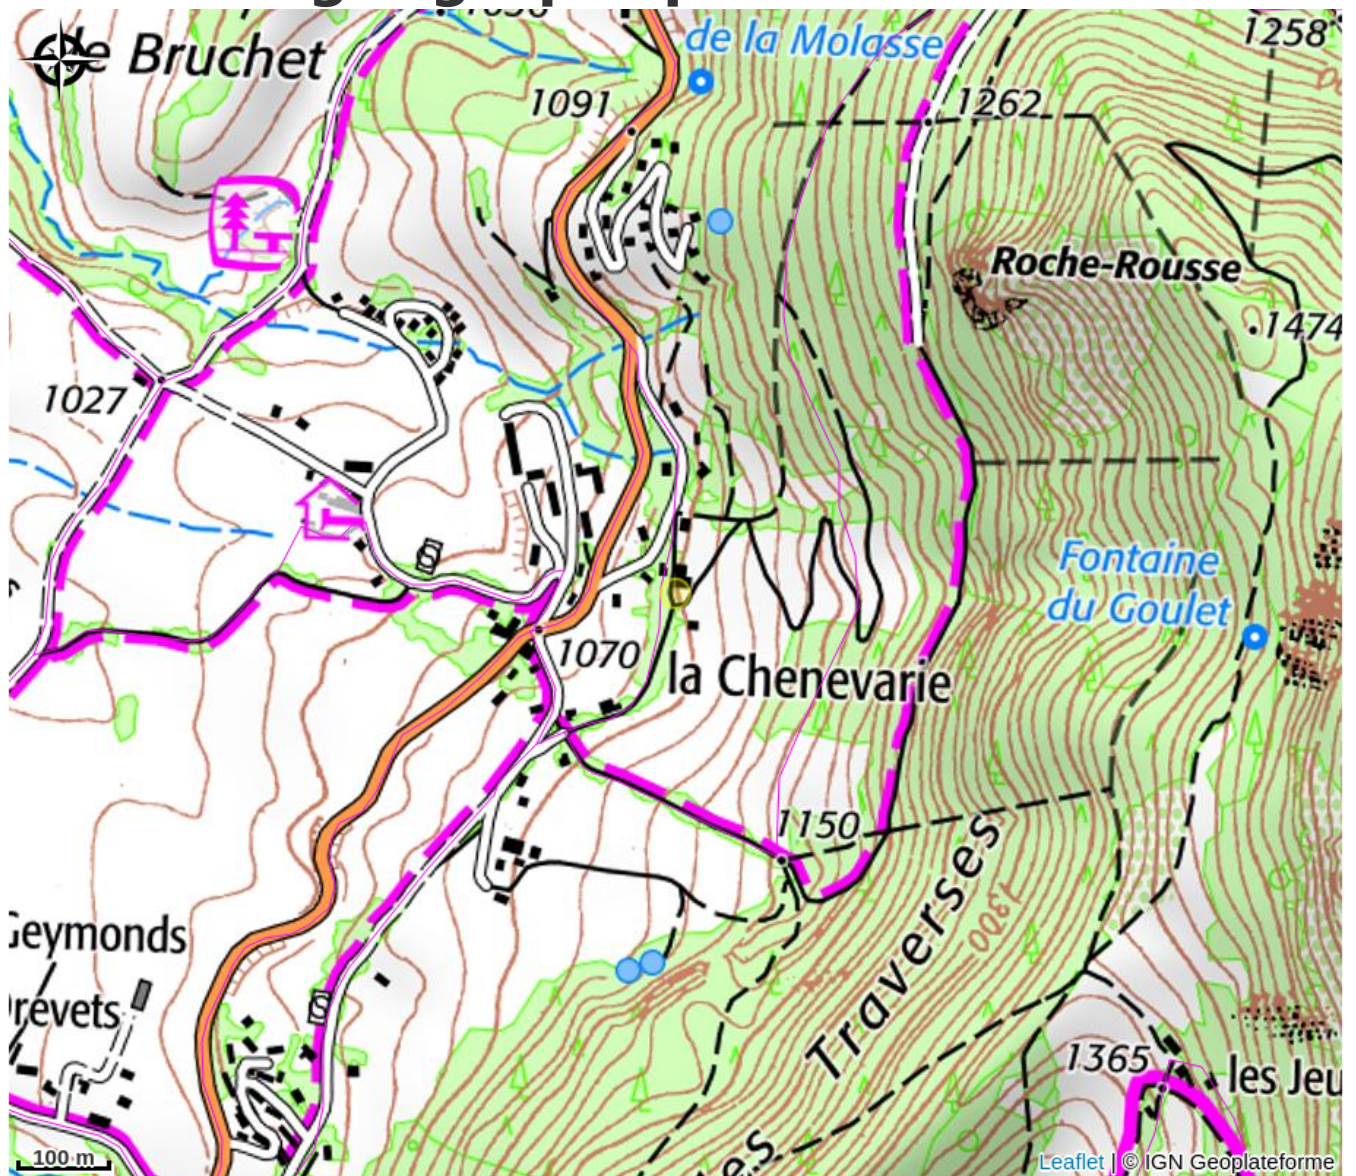

La Chenevarie

4 Montagnes

Crédit photo : (Gîtes de France)

Au coeur du Parc Naturel du Vercors, dans 1 environnement calme, ferme traditionnelle entièrement rénovée et aménagée sur 2 niveaux. Au rdc : vaste séjour-cuisine lumineux, fonctionnel et convivial avec cheminée, buanderie, local de rangement pour skis...

Infos pratiques

Categorie : Hébergements

Description

Au coeur du Parc Naturel du Vercors, dans 1 environnement calme, ferme traditionnelle entièrement rénovée et aménagée sur 2 niveaux. Au rdc : vaste séjour-cuisine lumineux, fonctionnel et convivial avec cheminée, buanderie, local de rangement pour skis et vtt, wc. A l'étage, Ch.1 (1 lit 2 pers.), Ch.2 (2 lits 1 pers. et 2 lits superp.), Ch.3 (1 lit 2 pers.), Ch.4 (1 lit 2 pers., 1 lit 1 pers.), 2 s.d'eau, 2 wc. Ch. élec (charges non comprises), l-linge, l-vaiss. M-ondes, Cour devant le gîte. Salon de jardin , barbecue. Parking. Ski aux Montagnes de Lans. Poss. randos vtt et pédestres au départ du gîte. Navettes à 200m pour le domaine skiable de Lans en Vercors.

Situation géographique

Toutes les infos pratiques

Informations pratiques

Ouverture:

Du 30/12/2023 au 29/11/2024, tous les jours.

Du 30/11 au 20/12/2024, tous les jours.

Du 28/12/2024 au 28/11/2025, tous les jours.

Services:

Location de draps, Ménage avec supplément

Accès:

De Grenoble, dir. St Nizier du Moucherotte par D106, 2 km avant Lans en Vercors prendre sur la gauche Chemin de la Chenevarie : gîte au bout du chemin (accueil au n° 136).