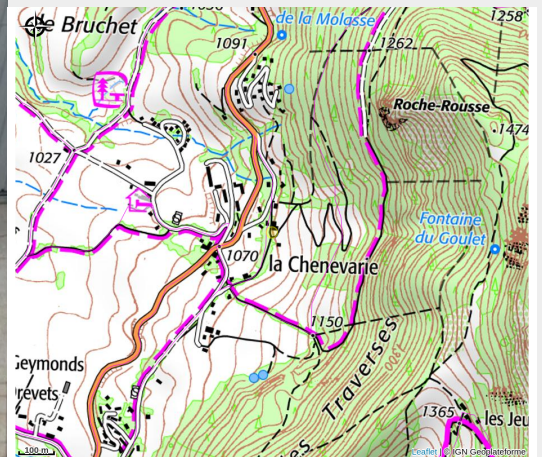

La Chenevarie

4 Montagnes

Crédit photo : (Gîtes de France)

Au coeur du Parc Naturel du Vercors, dans 1 environnement calme, ferme traditionnelle entièrement rénovée et aménagée sur 2 niveaux. Au rdc : vaste séjour-cuisine lumineux, fonctionnel et convivial avec cheminée, buanderie, local de rangement pour skis...

Infos pratiques

Categorie : Hébergements

Description

Au coeur du Parc Naturel du Vercors, dans 1 environnement calme, ferme traditionnelle entièrement rénovée et aménagée sur 2 niveaux. Au rdc : vaste séjour-cuisine lumineux, fonctionnel et convivial avec cheminée, buanderie, local de rangement pour skis et vtt, wc. A l'étage, Ch.1 (1 lit 2 pers.), Ch.2 (2 lits 1 pers. et 2 lits superp.), Ch.3 (1 lit 2 pers.), Ch.4 (1 lit 2 pers., 1 lit 1 pers.), 2 s.d'eau, 2 wc. Ch. élec (charges non comprises), l-linge, l-vaiss. M-ondes, Cour devant le gîte. Salon de jardin , barbecue. Parking. Ski aux Montagnes de Lans. Poss. randos vtt et pédestres au départ du gîte. Navettes à 200m pour le domaine skiable de Lans en Vercors.

Services:

Location de draps, Ménage avec supplément

Accès:

De Grenoble, dir. St Nizier du Moucherotte par D106, 2 km avant Lans en Vercors prendre sur la gauche Chemin de la Chenevarie : gîte au bout du chemin (accueil au n° 136).