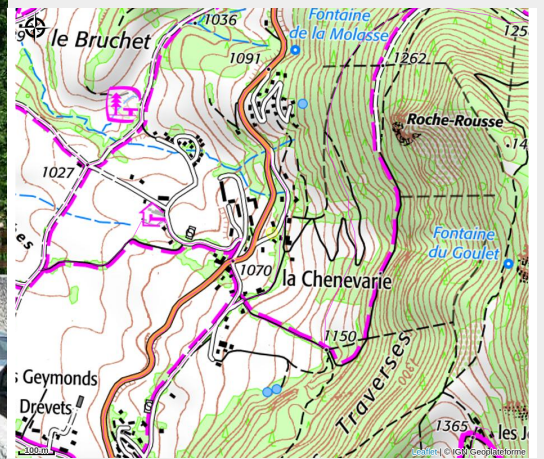

Mr et Mme CARBILLET Philippe et Josiane

4 Montagnes

Crédit photo : (Gîtes de France)

Maison individuelle avec jardin de 3000m² et jolie vue. Au RDC : vaste séjour coin salon, bar, TV écran plat, DVD, cheminée, cuisine : l-vaiss, , douche multi-jets, l-linge., wc, Ch.1 et Ch.2 (1 lit 2 pers.). Au 1er : Ch.3 (1 lit 2 pers., 1 lit jeune e...

Infos pratiques

Categorie : Hébergements

Description

Maison individuelle avec jardin de 3000m² avec une jolie vue sur le Vercors. Au RDC : vaste séjour coin salon, coin bar, TV écran plat, DVD, cheminée. Cuisine totalement équipée four à raclette et partie crêpe, l-vaiss. etc. Salle d'eau, douche multi-jets, l-linge, wc séparé. Ch.1 et Ch.2 (1 lit 2 pers.). Au 1er : Ch.3 (1 lit 2 pers., 1 lit jeune enfant + lit bébé +lit "parapluie"), Ch.4 (2 lits gigogne et 2 lits superp.), Ch.5 (2 lits superp.), s.de jeux (baby-foot), salon lecture, s.d.b. (baignoire balnéo, douche, "baignoire bébé"), wc. Chauffage central et eau chaude écologique à granulés de bois, garage (ping-pong), parking, rehausseur et chaise haute pour Bébé. Terrasse plein sud (salon de jardin), four à pain, barbecue. WIFI sur demande 10€ la semaine. Station de ski à Lans, sentiers balisés, VTT, tennis, Spéléo, Parapente, Escalade, Canyoning, piscine et patinoire à Villard de Lans (15km).

Accès:

De Grenoble, dir. Sassenage puis suivre D531 jusqu'à Lans-en-Vercors. Traverser le village. 2 km après village, dans hameau La Chenevarie, prendre à droite chemin de la Chenevarie (n°59). Première maison sur la gauche du chemin.