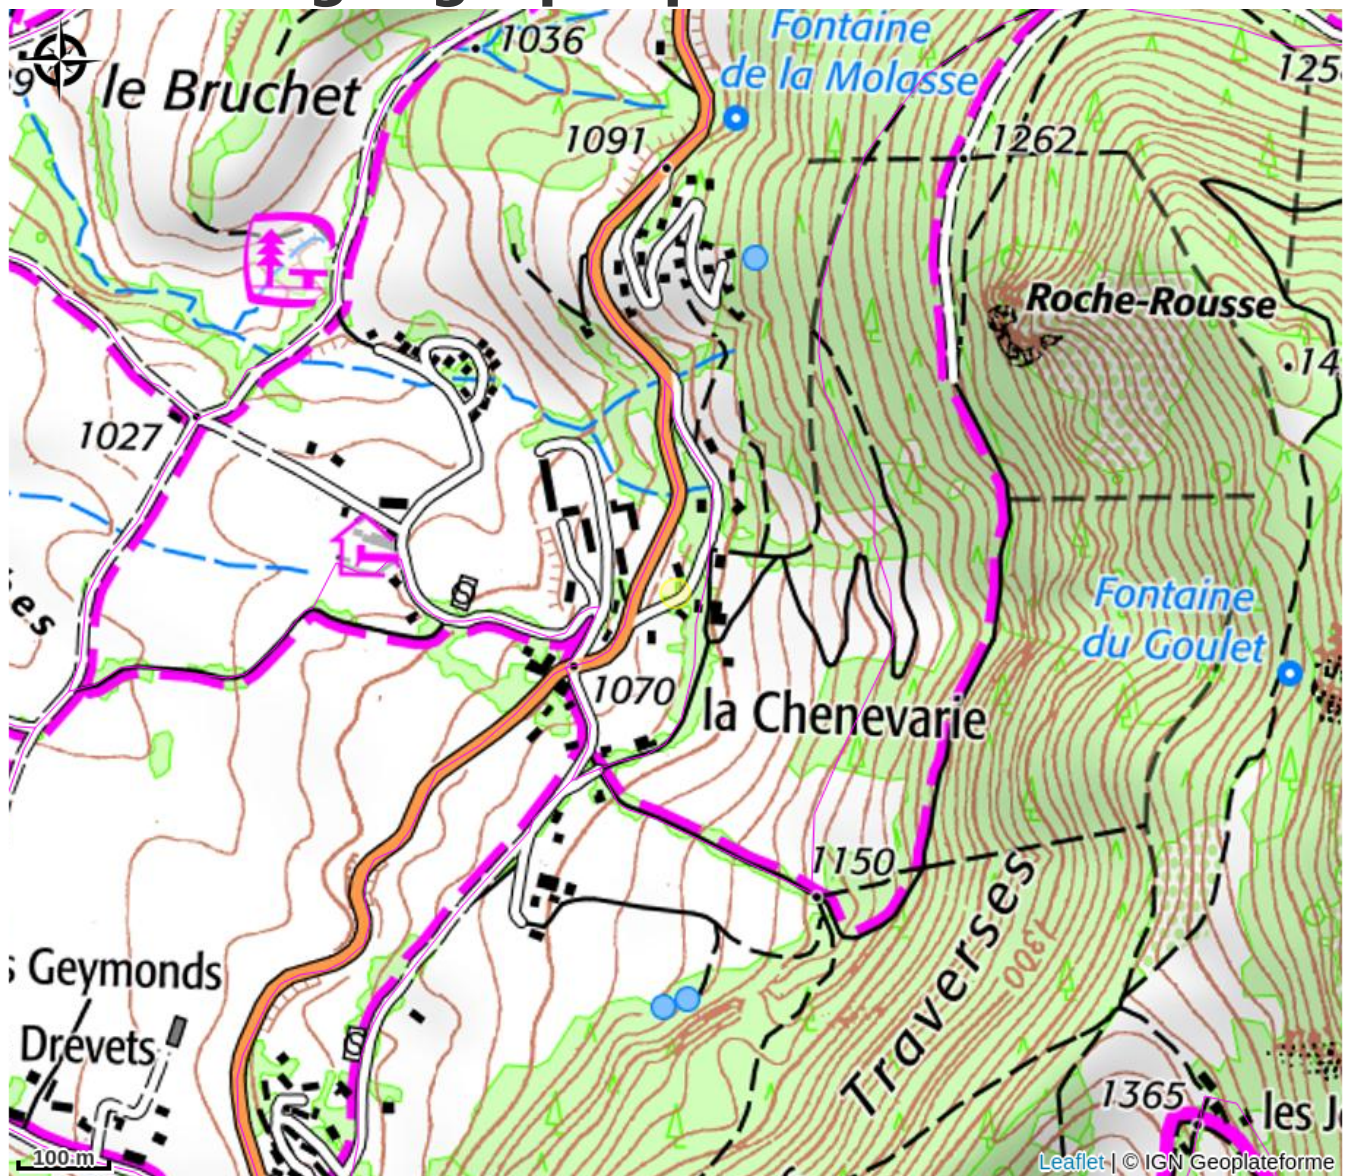

Mr et Mme CARBILLET Philippe et Josiane

4 Montagnes

Crédit photo : (Gîtes de France)

Maison individuelle avec jardin de 3000m² et jolie vue. Au RDC : vaste séjour coin salon, bar, TV écran plat, DVD, cheminée, cuisine : l-vaiss, , douche multi-jets, l-linge., wc, Ch.1 et Ch.2 (1 lit 2 pers.). Au 1er : Ch.3 (1 lit 2 pers., 1 lit jeune e...

Infos pratiques

Categorie : Hébergements

Description

Maison individuelle avec jardin de 3000m² avec une jolie vue sur le Vercors. Au RDC : vaste séjour coin salon, coin bar, TV écran plat, DVD, cheminée. Cuisine totalement équipée four à raclette et partie crêpe, l-vaiss. etc. Salle d'eau, douche multi-jets, l-linge, wc séparé. Ch.1 et Ch.2 (1 lit 2 pers.). Au 1er : Ch.3 (1 lit 2 pers., 1 lit jeune enfant + lit bébé +lit "parapluie"), Ch.4 (2 lits gigogne et 2 lits superp.), Ch.5 (2 lits superp.), s.de jeux (baby-foot), salon lecture, s.d.b. (baignoire balnéo, douche, "baignoire bébé"), wc. Chauffage central et eau chaude écologique à granulés de bois, garage (ping-pong), parking, rehausseur et chaise haute pour Bébé. Terrasse plein sud (salon de jardin), four à pain, barbecue. WIFI sur demande 10€ la semaine. Station de ski à Lans, sentiers balisés, VTT, tennis, Spéléo, Parapente, Escalade, Canyoning, piscine et patinoire à Villard de Lans (15km).

Situation géographique

Toutes les infos pratiques

Informations pratiques

Ouverture:

Du 30/11 au 27/11.

Tarifs:

Du 02/12/2023 au 29/11/2024

Semaine : de 1 200 à 1 500 €.

Accès:

De Grenoble, dir. Sassenage puis suivre D531 jusqu'à Lans-en-Vercors. Traverser le village. 2 km après village, dans hameau La Chenevarie, prendre à droite chemin de la Chenevarie (n°59). Première maison sur la gauche du chemin.