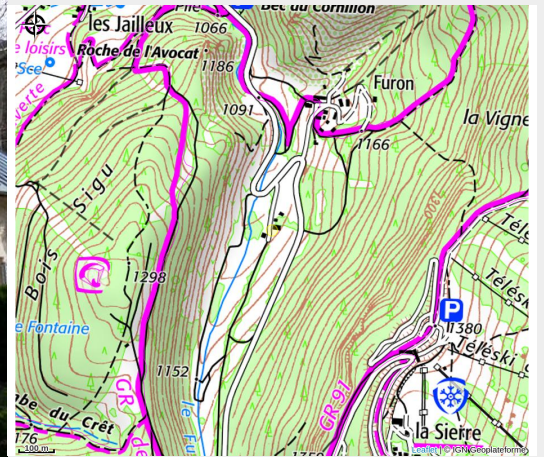

# Le Vieil Ormeau

4 Montagnes

Crédit photo : Mars 2017 (Gîtes de France)

*Le Vieil Ormeau est aménagé dans une ancienne ferme traditionnelle du Vercors située à 2 km du village et du ski alpin et Nordique. Au r.d.c, vaste séjour-cuisine (cuis. intégrée, m.ondes), poêle cheminée. Salon avec TV écran plat, salle d'eau, wc. A l...*

# Description

Le Vieil Ormeau est une ancienne ferme traditionnelle du Vercors située à 2 km du village et du ski alpin et Nordique. Au r.d.c, vaste séjour-cuisine (cuis. intégrée, m.ondes), poêle cheminée. Salon, TV écran plat, WIFI, s.d'eau, wc. A l'étage : Ch.1 (1 lit 1 pers 120X190, 1 lit 2 pers.), Ch.2 (1 lit 1 pers., 1 lit 2 pers.), S.d'eau-wc. Ch.élec. l-linge, l-vaiss., congélateur. Cour et jardin, salon de jardin et barbecue, terrain clos, parking et garage. Commerces à 2km, ski Aux Montagnes de Lans, escalade , parapente , spéléo à proximité Cascade de glace , golf à 15km, centre hippique 6km. Vertige des cimes à Lans en Vercors Piscine couverte, patinoire, luge 4 saisons , bowling casino et cinéma... à Villard de Lans , Autrans . Nombreux sentiers de randonnée tous niveaux . Aire camping car au village