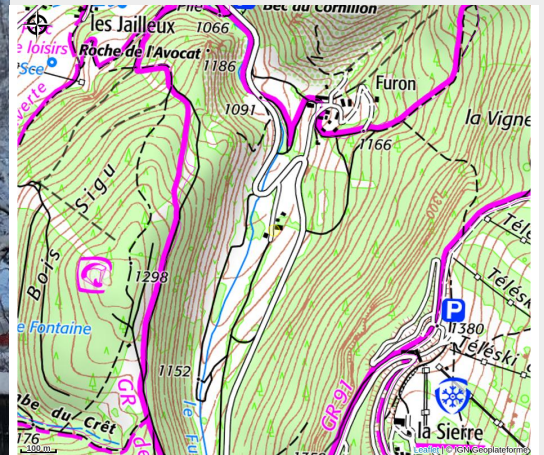

Le Vieil Ormeau

4 Montagnes

Crédit photo : (Gîtes de France)

Le Vieil Ormeau est aménagé dans une ancienne ferme traditionnelle du Vercors située à 2 km du village et du ski alpin et Nordique. Au r.d.c, vaste séjour-cuisine (cuis. intégrée, m.ondes), poêle cheminée. Salon avec TV écran plat, salle d'eau, wc. A l...

Infos pratiques

Categorie : Hébergements

Description

Le Vieil Ormeau est une ancienne ferme traditionnelle du Vercors située à 2 km du village et du ski alpin et Nordique. Au r.d.c, vaste séjour-cuisine (cuis. intégrée, m.ondes), poêle cheminée. Salon, TV écran plat, WIFI, s.d'eau, wc. A l'étage : Ch.1 (1 lit 1 pers 120X190, 1 lit 2 pers.), Ch.2 (1 lit 1 pers., 1 lit 2 pers.), S.d'eau-wc. Ch.élec. l-linge, l-vaiss., congélateur. Cour et jardin, salon de jardin et barbecue, terrain clos, parking et garage. Commerces à 2km, ski Aux Montagnes de Lans, escalade , parapente , spéléo à proximité Cascade de glace , golf à 15km, centre hippique 6km. Vertige des cimes à Lans en Vercors Piscine couverte, patinoire, luge 4 saisons , bowling casino et cinéma... à Villard de Lans , Autrans . Nombreux sentiers de randonnée tous niveaux . Aire camping car au village

Services:

Location de draps

Accès:

De grenoble, D106 par St Nizier, avant Lans, prendre sur la gauche la route des
Montagnes de Lans puis tourner au 1er virage à droite.

Fiche mise à jour par Gîtes de France Isère le 21/05/2025