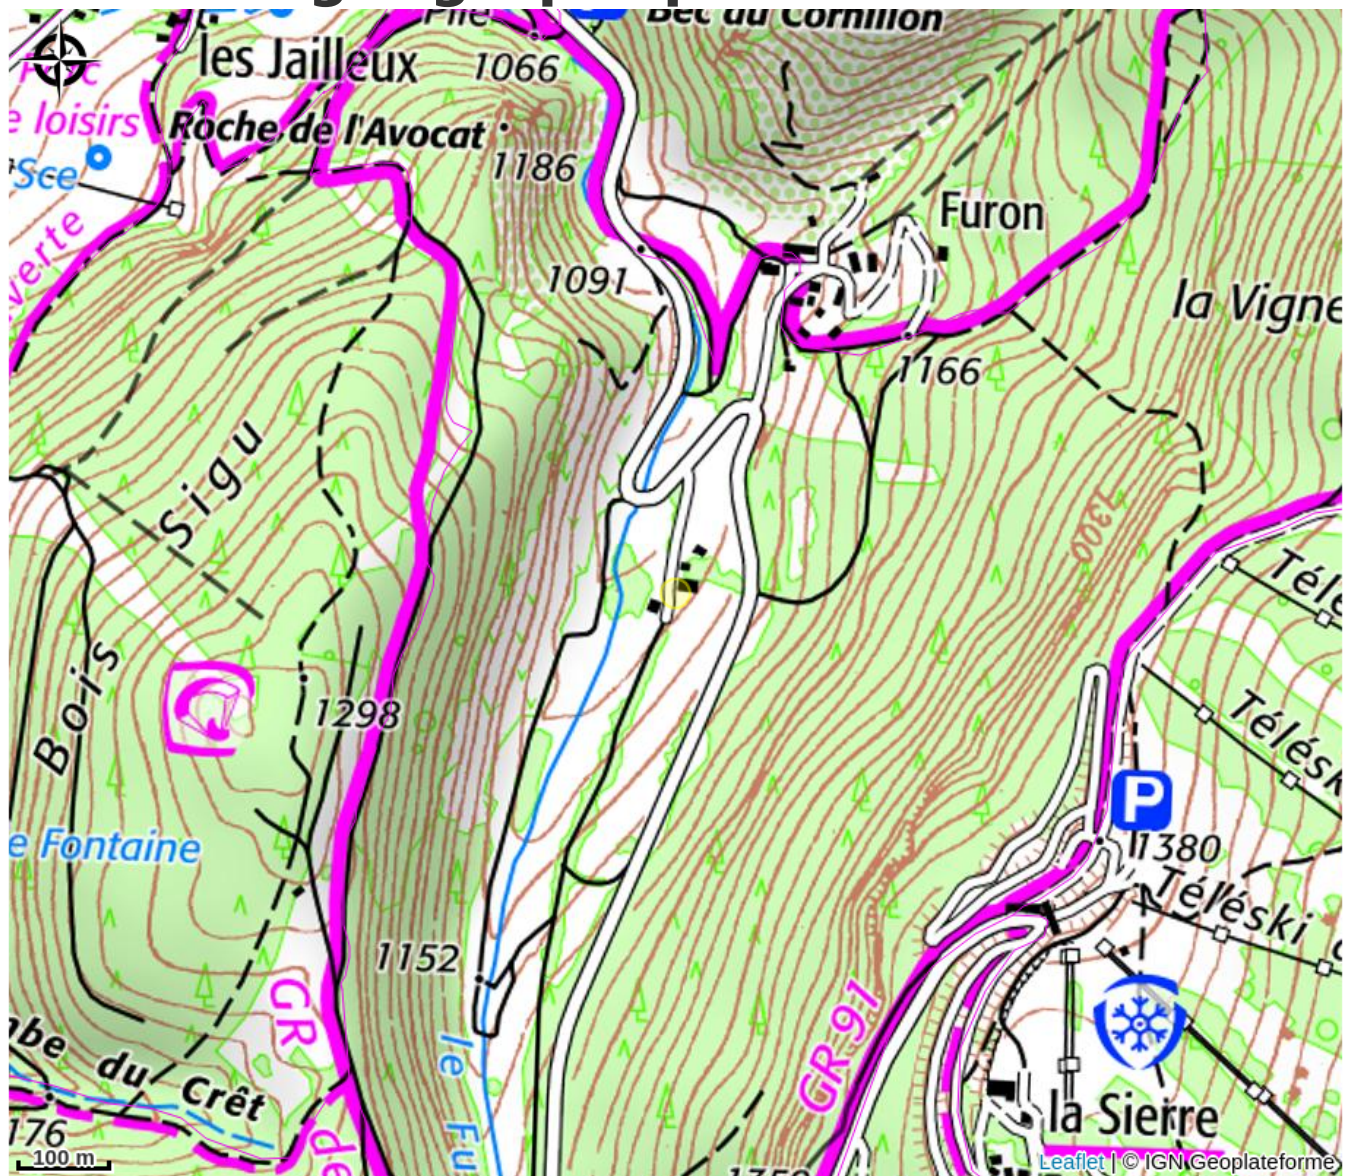

Le Vieil Ormeau

4 Montagnes

Crédit photo : (Gîtes de France)

Le Vieil Ormeau est aménagé dans une ancienne ferme traditionnelle du Vercors située à 2 km du village et du ski alpin et Nordique. Au r.d.c, vaste séjour-cuisine (cuis. intégrée, m.ondes), poêle cheminée. Salon avec TV écran plat, salle d'eau, wc. A l...

Infos pratiques

Categorie : Hébergements

Description

Le Vieil Ormeau est une ancienne ferme traditionnelle du Vercors située à 2 km du village et du ski alpin et Nordique. Au r.d.c, vaste séjour-cuisine (cuis. intégrée, m.ondes), poêle cheminée. Salon, TV écran plat, WIFI, s.d'eau, wc. A l'étage : Ch.1 (1 lit 1 pers 120X190, 1 lit 2 pers.), Ch.2 (1 lit 1 pers., 1 lit 2 pers.), S.d'eau-wc. Ch.élec. l-linge, l-vaiss., congélateur. Cour et jardin, salon de jardin et barbecue, terrain clos, parking et garage. Commerces à 2km, ski Aux Montagnes de Lans, escalade , parapente , spéléo à proximité Cascade de glace , golf à 15km, centre hippique 6km. Vertige des cimes à Lans en Vercors Piscine couverte, patinoire, luge 4 saisons , bowling casino et cinéma... à Villard de Lans , Autrans . Nombreux sentiers de randonnée tous niveaux . Aire camping car au village

Situation géographique

Toutes les infos pratiques

Informations pratiques

Ouverture:

Du 30/11/2024 au 28/11/2025, tous les jours.

Du 29/11/2025 au 27/11/2026, tous les jours.

Tarifs:

Du 30/11/2024 au 28/11/2025

Services:

Location de draps

Accès:

De grenoble, D106 par St Nizier, avant Lans, prendre sur la gauche la route des
Montagnes de Lans puis tourner au 1er virage à droite.

Fiche mise à jour par Gîtes de France Isère le 21/05/2025