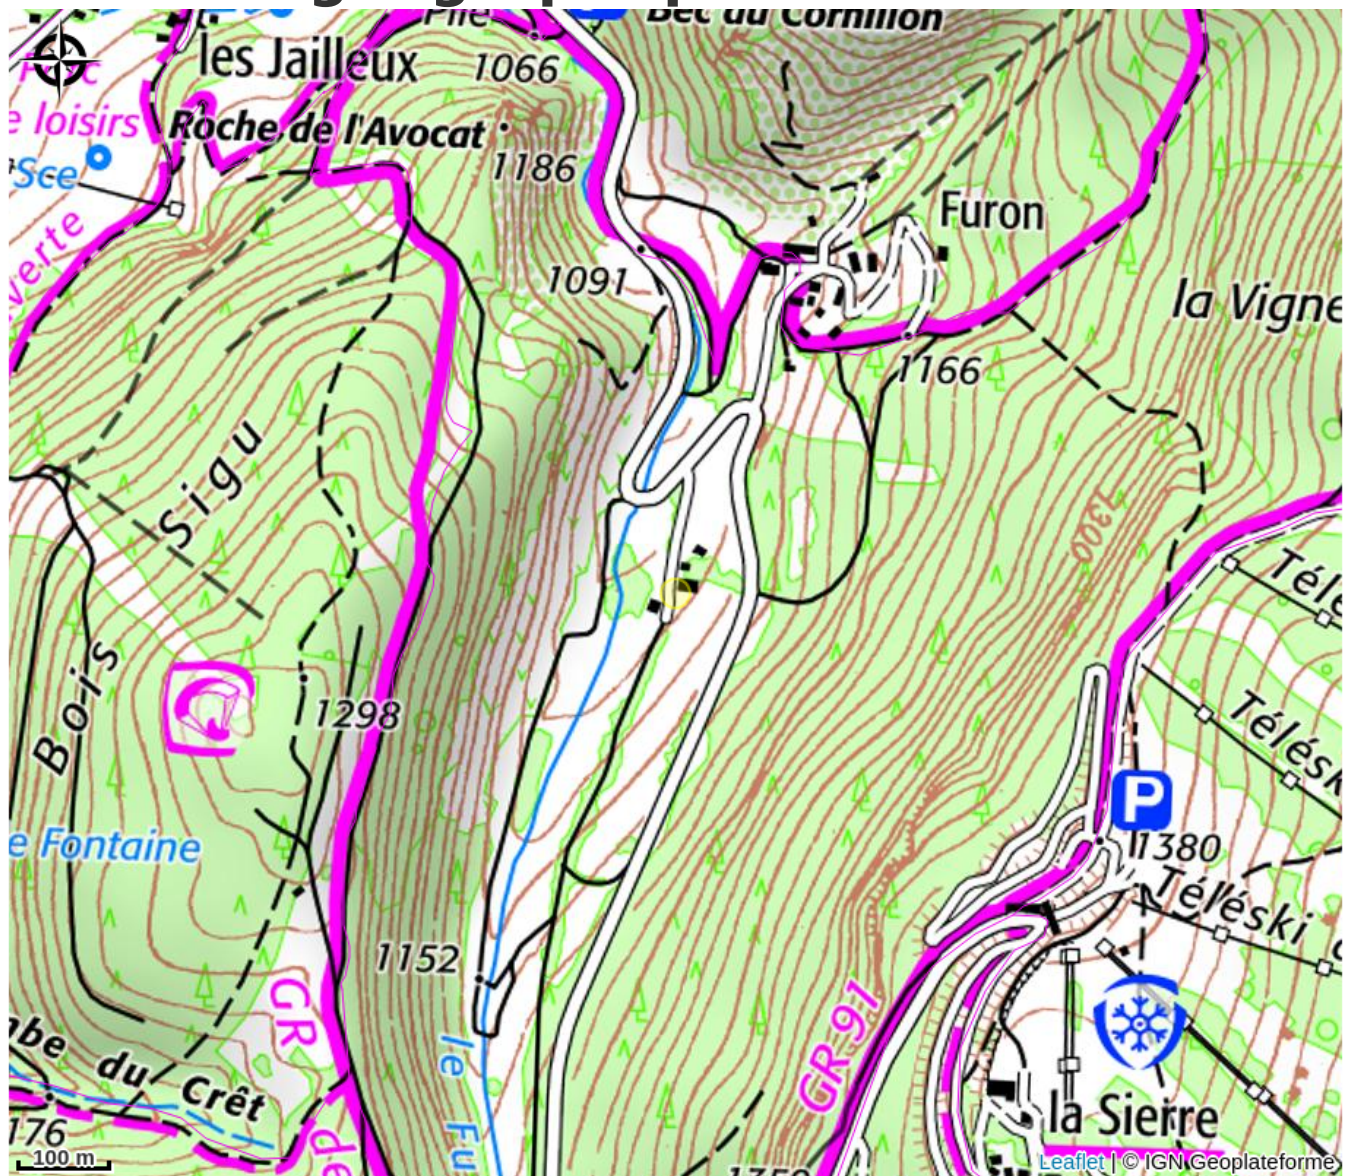

# Le Vieil Ormeau

4 Montagnes

Crédit photo : Mars 2017 (Gîtes de France)

*Le Vieil Ormeau est aménagé dans une ancienne ferme traditionnelle du Vercors située à 2 km du village et du ski alpin et Nordique. Au r.d.c, vaste séjour-cuisine (cuis. intégrée, m.ondes), poêle cheminée. Salon avec TV écran plat, salle d'eau, wc. A l...*

# Description

Le Vieil Ormeau est une ancienne ferme traditionnelle du Vercors située à 2 km du village et du ski alpin et Nordique. Au r.d.c, vaste séjour-cuisine (cuis. intégrée, m.ondes), poêle cheminée. Salon, TV écran plat, WIFI, s.d'eau, wc. A l'étage : Ch.1 (1 lit 1 pers 120X190, 1 lit 2 pers.), Ch.2 (1 lit 1 pers., 1 lit 2 pers.), S.d'eau-wc. Ch.élec. l-linge, l-vaiss., congélateur. Cour et jardin, salon de jardin et barbecue, terrain clos, parking et garage. Commerces à 2km, ski Aux Montagnes de Lans, escalade , parapente , spéléo à proximité Cascade de glace , golf à 15km, centre hippique 6km. Vertige des cimes à Lans en Vercors Piscine couverte, patinoire, luge 4 saisons , bowling casino et cinéma... à Villard de Lans , Autrans . Nombreux sentiers de randonnée tous niveaux . Aire camping car au village

# Situation géographique

### Ouverture:

Du 02/12/2023 au 29/11/2024, tous les jours.

Du 30/11/2024 au 28/11/2025, tous les jours.