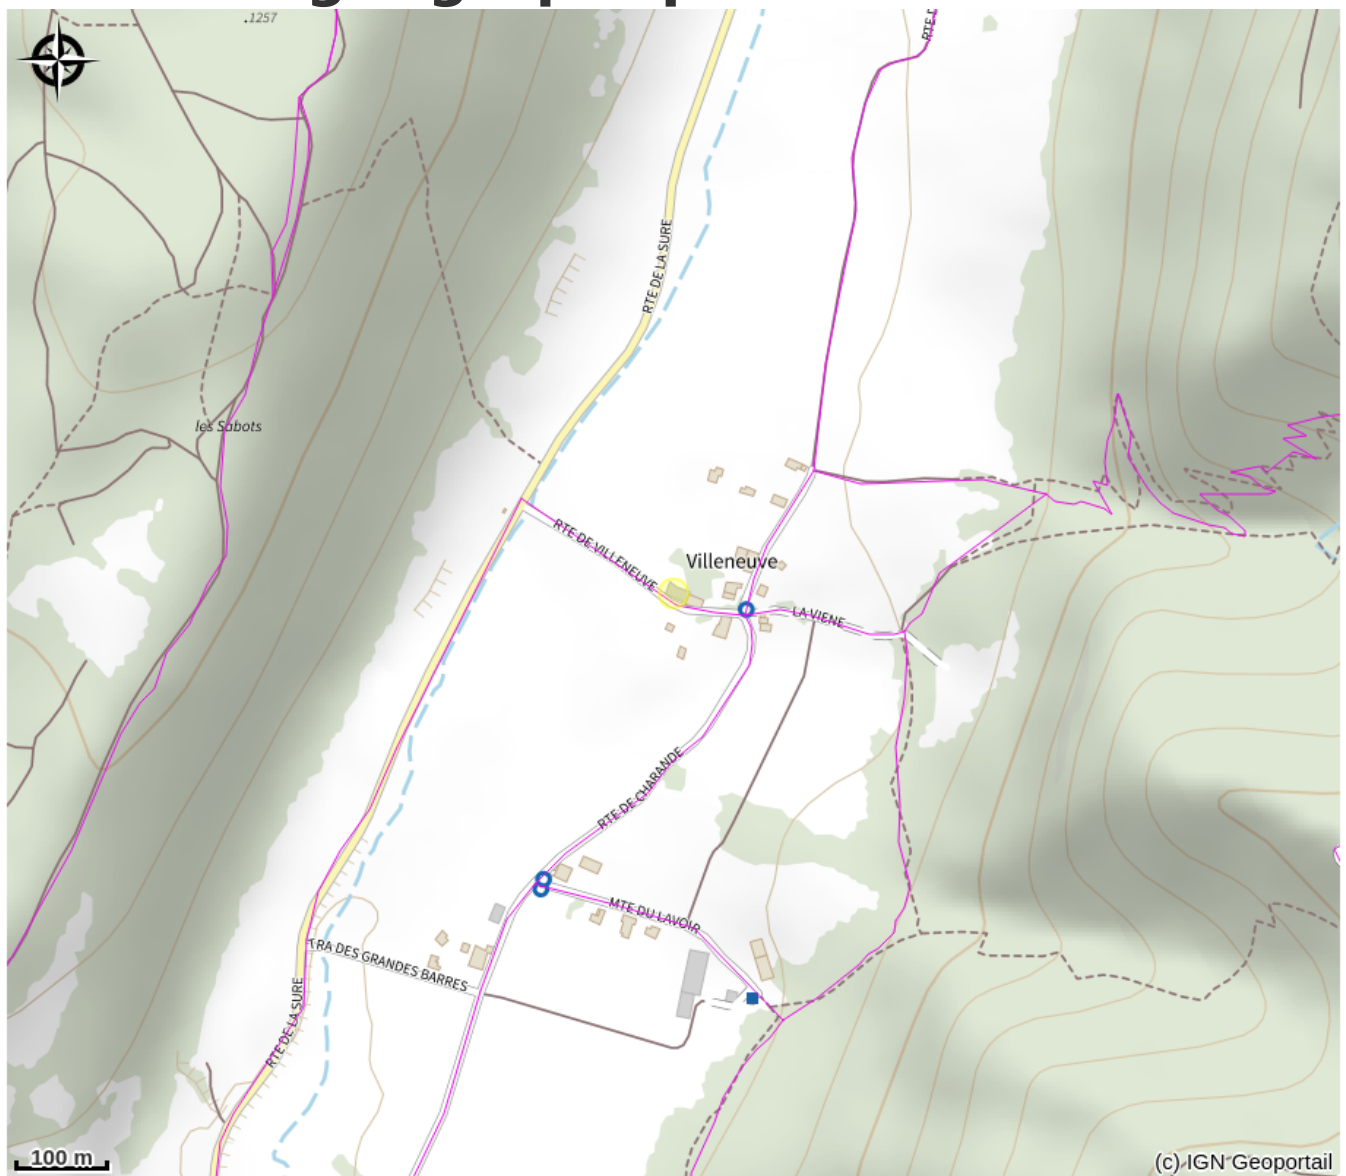

# Chez l'mile, Bulle Olivier

4 Montagnes

Crédit photo : (Gîtes de France)

*Au coeur du Parc Naturel Régional du Vercors, dans un hameau calme, gîte indépendant et écologique aménagé avec goût dans une ancienne ferme traditionnelle entièrement restaurée.*

# Situation géographique

### Accès:

De Grenoble dir. Sassenage puis D531 dir. Villard de Lans. A Lans en Vercors, D106 dir. Autrans. Au rd-point, à dte dir. La Sure / Le tunnel du Mortier. Au panneau Villeneuve, prendre à droite. 1e maison sur la gauche à l'entrée du hameau. Panneau Gîtes de France. Se garer.