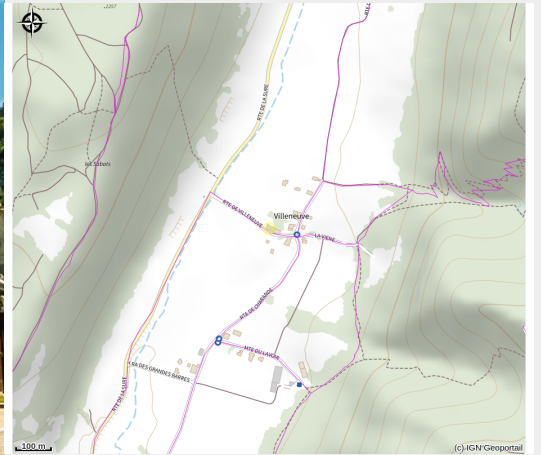

# Chez l'mile, Bulle Olivier

4 Montagnes

Crédit photo : (Gîtes de France)

*Au coeur du Parc Naturel Régional du Vercors, dans un hameau calme, gîte indépendant et écologique aménagé avec goût dans une ancienne ferme traditionnelle entièrement restaurée.*

# Situation géographique

### Accès:

De Grenoble dir. Sassenage puis D531 dir. Villard de Lans. A Lans en Vercors, D106 dir. Autrans. Au rd-point, à dte dir. La Sure / Le tunnel du Mortier. Au panneau Villeneuve, prendre à droite. 1e maison sur la gauche à l'entrée du hameau. Panneau Gîtes de France. Se garer.