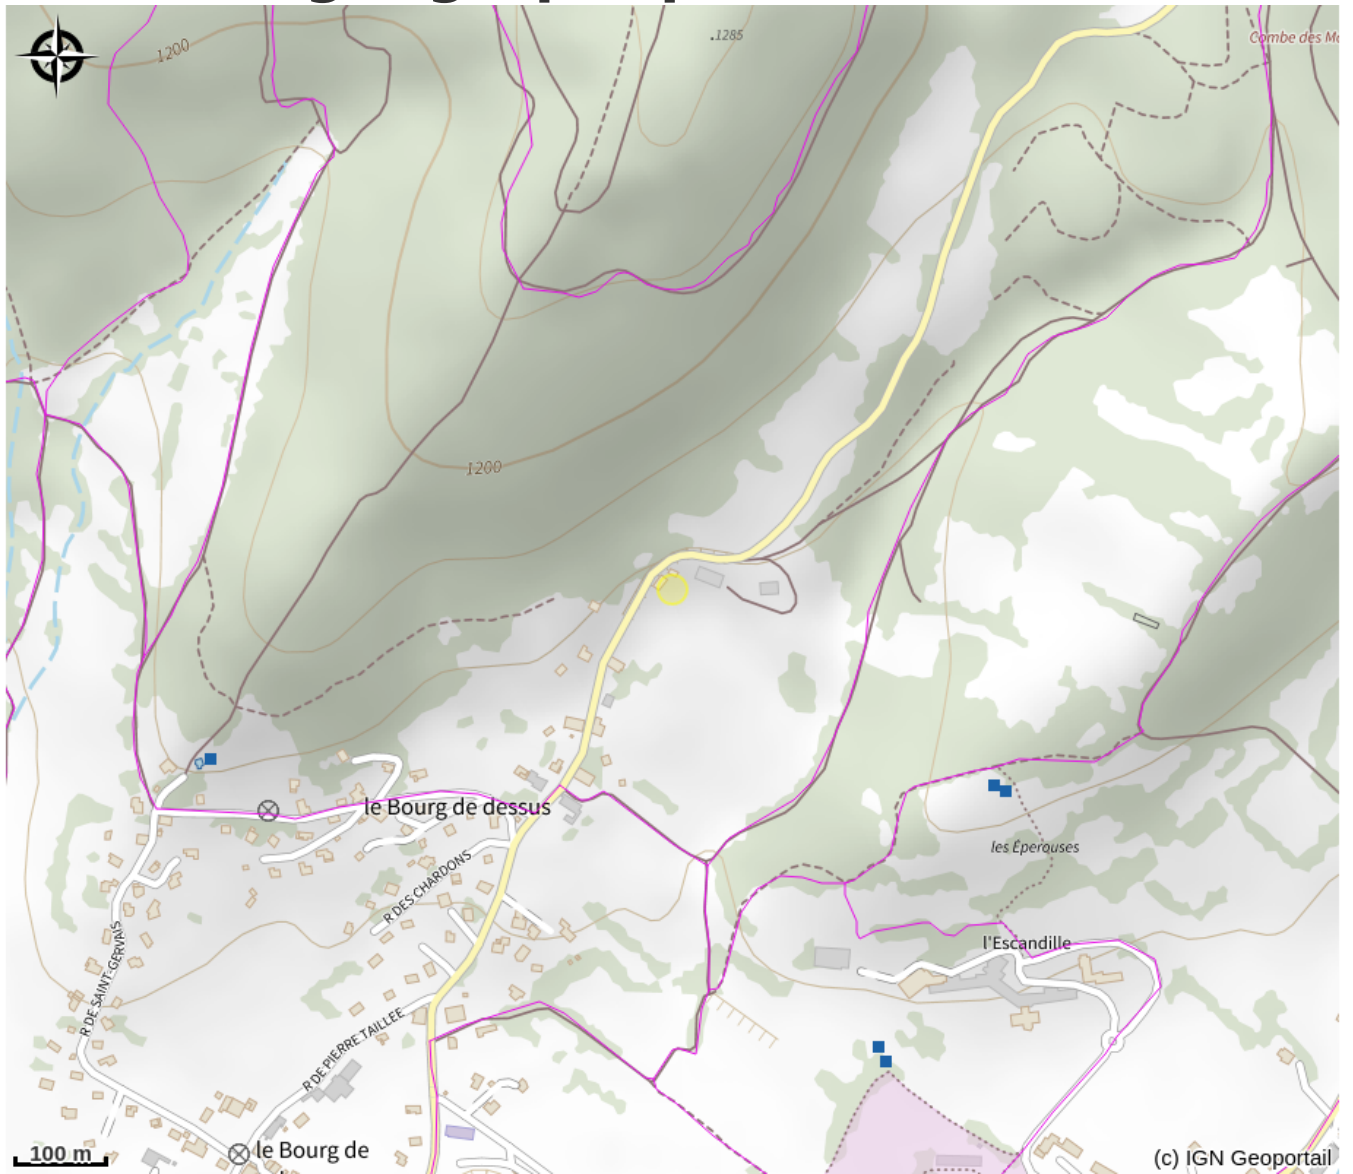

# Les Epérières 1 - Jean Pierre Blanc

4 Montagnes

Crédit photo : Le Gîte, garage au rdc (Gîtes de France)

*Gîte mitoyen avec la maison des propriétaires, rénové en 2011 et situé au rez de chaussée de la maison, équipement bébé complet, jeux de plein air*

# Description

Au sein du Parc du Vercors, gîte aménagé dans un petit hameau proche du centre village. Vous disposerez à l'étage d'un beau séjour-cuisine lumineux avec balcon et belle vue sur le village, coin salon avec un canapé gigogne. wc, s.d'eau, chambre ( 1 lits 2 pers., 1 gigogne lit 1 pers. ), TV écran plat, WIFI, cuisine intégrée, l.vaisselle, micro-ondes, l.linge, chauffage au sol, équipement complet bébé, petit jardin privatif et salon de jardin. En commun avec 2 autres Gîtes : jeux d'enfants, jeux boules. Garage privatif, parking. Ski Nordique sur place, Ski Alpin , randonnées, VTT, escalade,piste de luge 4 saisons,cinéma, bibliothèque, à proximité : piscine couverte, golf, ...

# Situation géographique

### Accès:

De Grenoble prendre dir. Sassenage puis D531 dir Villard de Lans. A Lans prendre dir. Autrans, puis au rond point d'Autrans à droite et tout droit dir. Gève. Gîte sur la droite dans la montée de Gève.