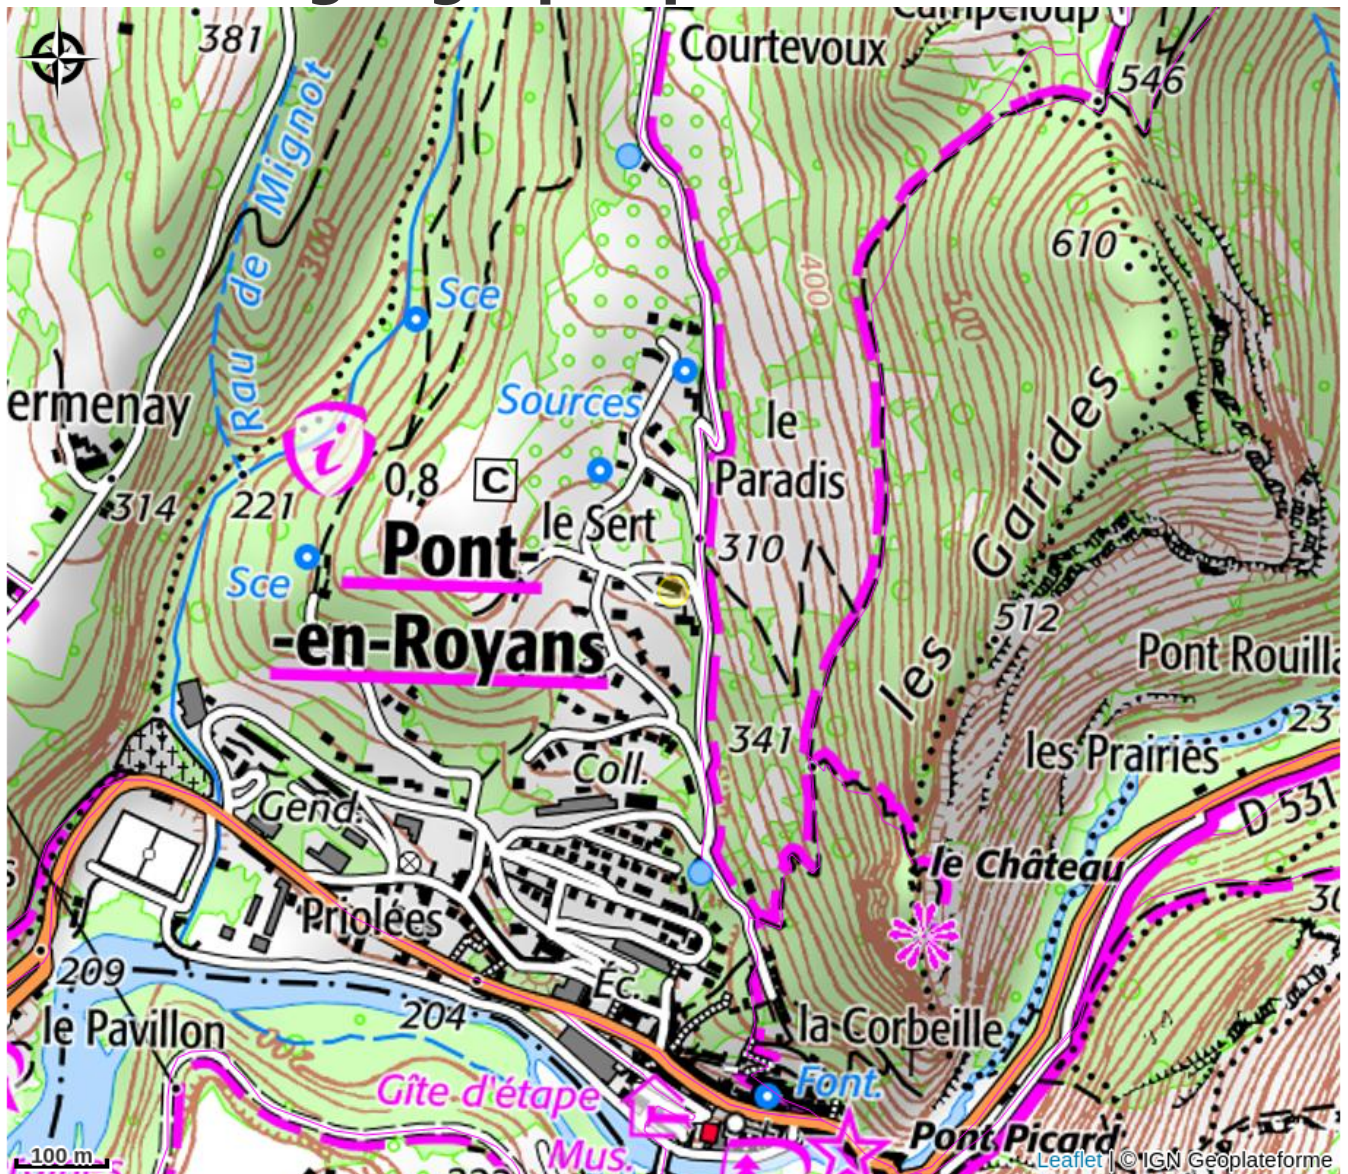

Situation géographique