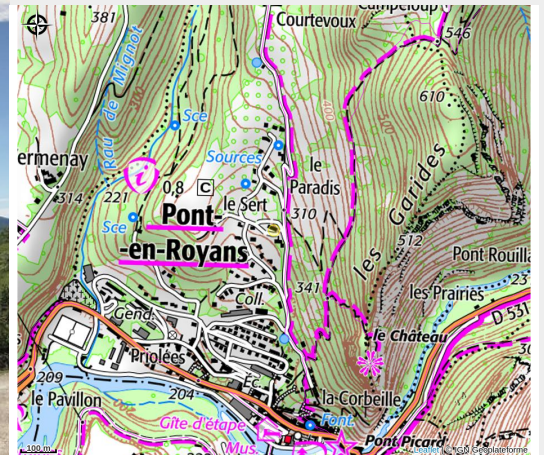

Le Paradis - Gite Vert

Royans-Isère-Coulmes

Crédit photo : (Gîtes de France)

Maison sur les hauteurs du village, comportant 3 gites mitoyens. Superbe vue sur contreforts du Vercors. Gite 3 : séj.-cuisine (l-vaiss., m-ondes, TV) ouvrant sur terrasse avec pergola (sud), s.d'eau, wc, Ch.1(1 lit 2 pers). A l'étage : Ch.2 (1 lit 2 p...

Infos pratiques

Categorie : Hébergements

Description

Maison sur les hauteurs du village, comportant 3 gites mitoyens. Superbe vue sur contreforts du Vercors. Gite 3 : séj.-cuisine (l-vaiss., m-ondes, TV) ouvrant sur terrasse avec pergola (sud), s.d'eau, wc, Ch.1(1 lit 2 pers). A l'étage : Ch.2 (1 lit 2 pers.), Ch.3 (2 lits 1 pers.), wc. Terrain, s. de jardin, barbecue. Buanderie en commun : l-linge, équipement repassage. Garage. Tél.portable à disp. Forfait ménage à la demande. A voir : Musée de l'eau, Grottes de Choranche, Gorges de la Bourne. Label Accueil Parc Naturel Régional du Vercors. Borne privative gratuite de recharge pour véhicules électriques sur place (recharge lente 9-10h).

Accès:

De Grenoble A49 Sortie St Marcellin - Pont en Royans. Puis D518 dir. St Romans puis Pont en Royans. Au village après cimetière à gauche passer devant collège (rte en épingle) puis à la fourche dir.lotiss. puis à droite (suivre Le Paradis). Gite ocre, volet verts à droite.