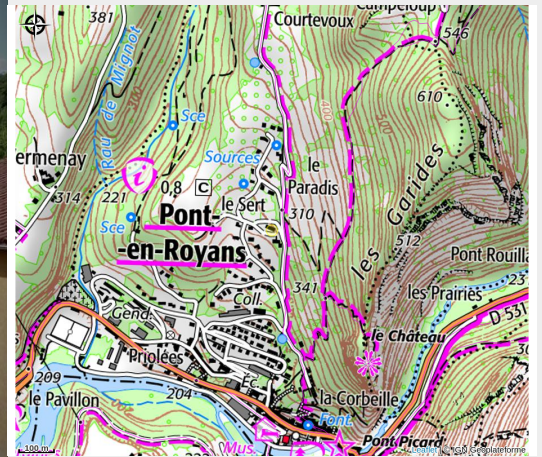

Le Paradis - Gite Vert

Royans-Isère-Coulmes

Crédit photo : (Gîtes de France)

Maison sur les hauteurs du village, comportant 3 gites mitoyens. Superbe vue sur contreforts du Vercors. Gite 3 : séj.-cuisine (l-vaiss., m-ondes, TV) ouvrant sur terrasse avec pergola (sud), s.d'eau, wc, Ch.1(1 lit 2 pers). A l'étage : Ch.2 (1 lit 2 p...

Infos pratiques

Categorie : Hébergements

Description

Maison sur les hauteurs du village, comportant 3 gites mitoyens. Superbe vue sur contreforts du Vercors. Gite 3 : séj.-cuisine (l-vaiss., m-ondes, TV) ouvrant sur terrasse avec pergola (sud), s.d'eau, wc, Ch.1(1 lit 2 pers). A l'étage : Ch.2 (1 lit 2 pers.), Ch.3 (2 lits 1 pers.), wc. Terrain, s. de jardin, barbecue. Buanderie en commun : l-linge, équipement repassage. Garage. Tél.portable à disp. Forfait ménage à la demande. A voir : Musée de l'eau, Grottes de Choranche, Gorges de la Bourne. Label Accueil Parc Naturel Régional du Vercors. Borne privative gratuite de recharge pour véhicules électriques sur place (recharge lente 9-10h).

De Grenoble A49 Sortie St Marcellin - Pont en Royans. Puis D518 dir. St Romans puis Pont en Royans. Au village après cimetière à gauche passer devant collège (rte en épingle) puis à la fourche dir.lotiss. puis à droite (suivre Le Paradis). Gite ocre, volet verts à droite.