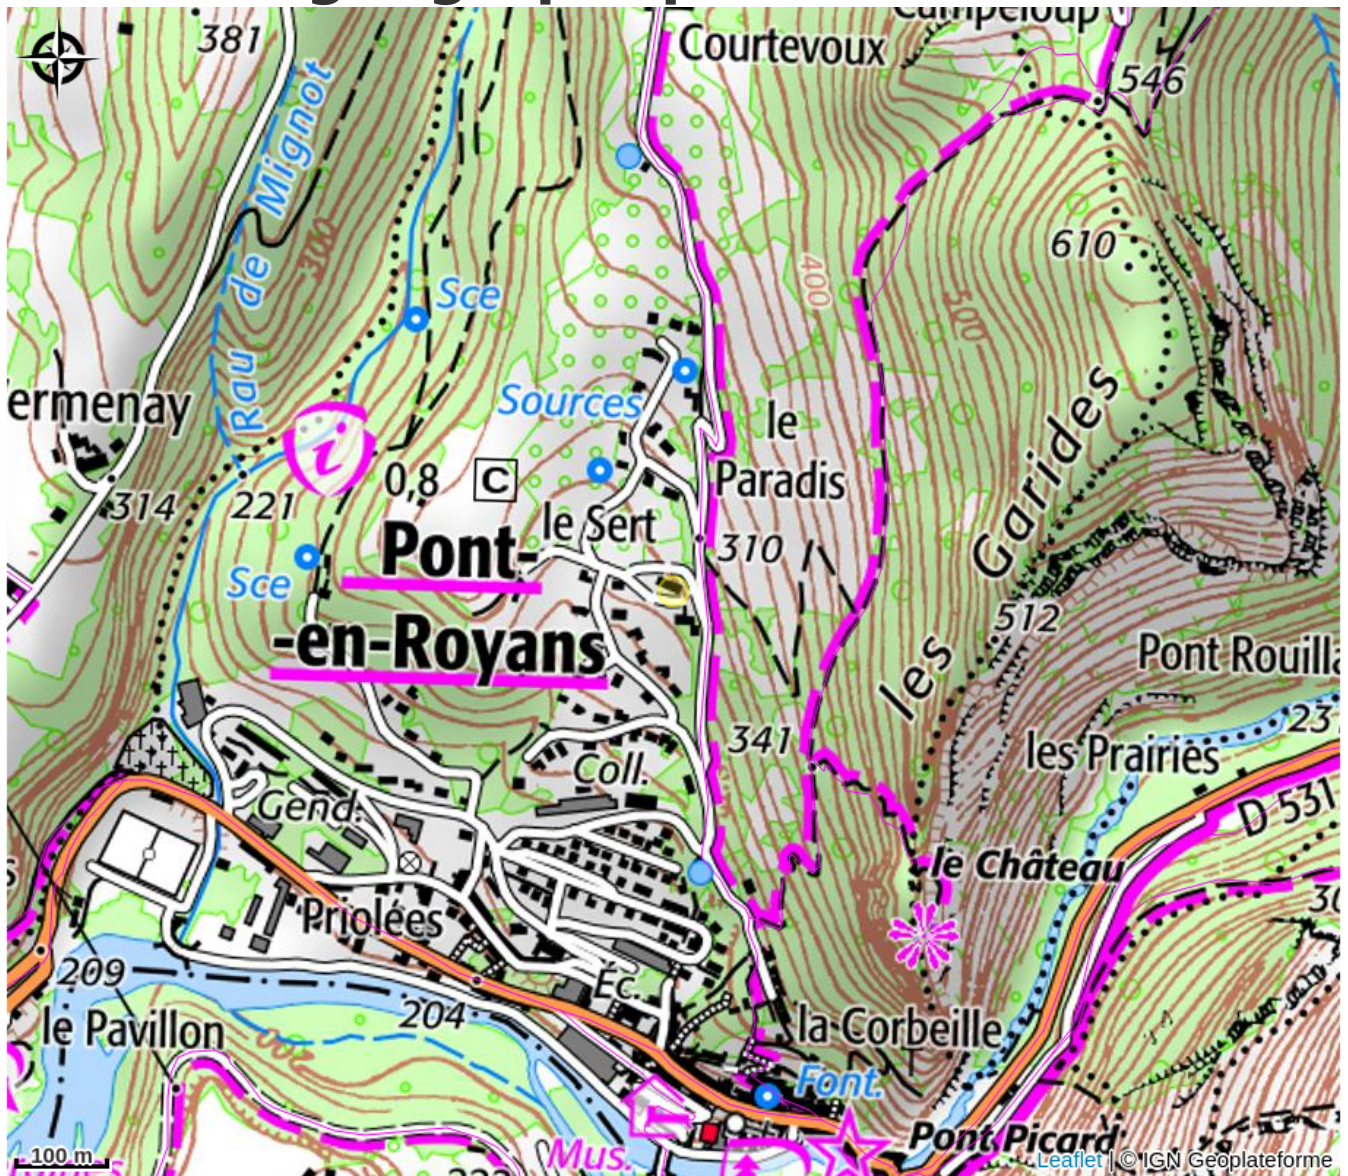

Situation géographique