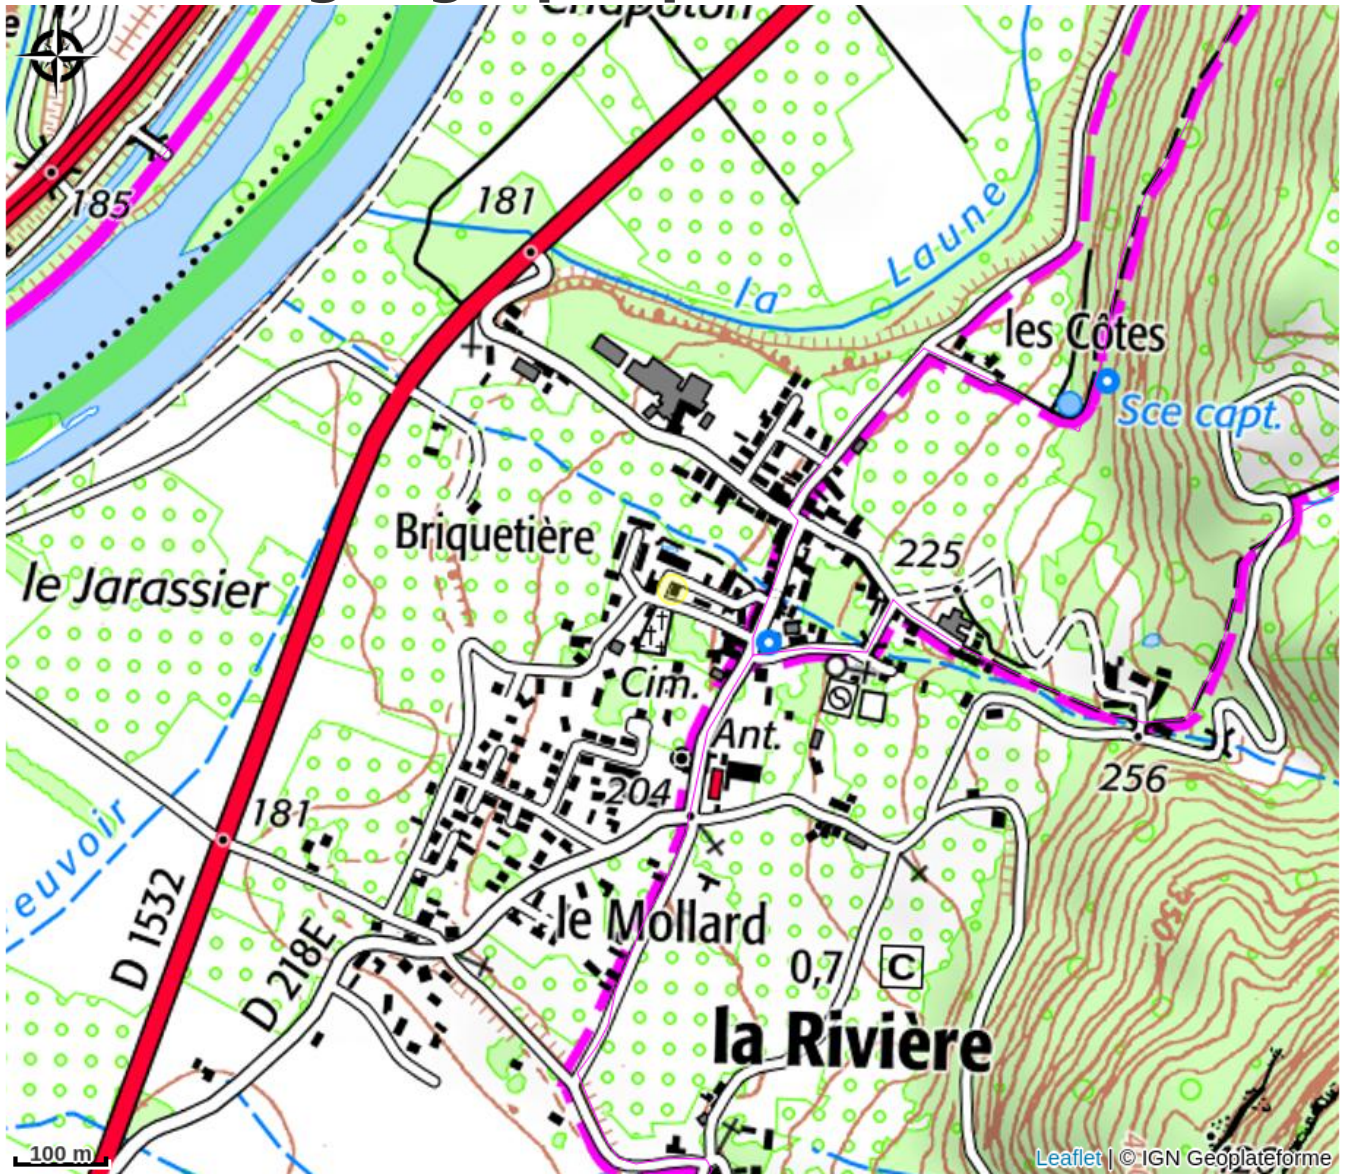

Les Gîtes communaux de La Rivière

Royans-Isère-Coulmes

Crédit photo : (Gîtes de France)

A 30 mn de Grenoble, maison de hte qualité environnementale comprenant 2 gîtes. Gîte 1 au r.d.c. : séjour-cuisine et salon, ch.1 (1 lit 2 pers.), ch.2 (3 lits 1 pers), ch.3 (1 lit 2 pers. et s.d'eau privée), s.d'eau-wc access., wc. Ch.central, l-linge,...

Infos pratiques

Categorie : Hébergements

Description

A 30 mn de Grenoble, maison de hte qualité environnementale comprenant 2 gîtes.
Gîte 1 au r.d.c. : séjour-cuisine & salon, ch.1 (1 lit 2 pers.), ch.2 (3 lits 1 pers), ch.3 (1 lit 2 pers. & s.d'eau privée), s.d'eau-wc access., wc. Ch.central, l-linge, s-linge, l-vaiss.
Tv. Terrasse & terrain privatif clos avec salon de jardin & barbecue. Parking,
commerce multi- service à 100m (épicerie, presse, pain, bar-restaurant...), balades et
randonnées, espace naturel des Ecouges, point info du Parc du vercors, aire de jeux
communale, golf à St Quentin sur Isère, grottes de Choranche, Ski alpin et fond à
Rencurel, canyoning.

Situation géographique

Toutes les infos pratiques

Informations pratiques

Ouverture:

Du 02/12/2023 au 29/11/2024, tous les jours.

Du 30/11/2024 au 28/11/2025, tous les jours.

Tarifs:

Du 02/12/2023 au 29/11/2024