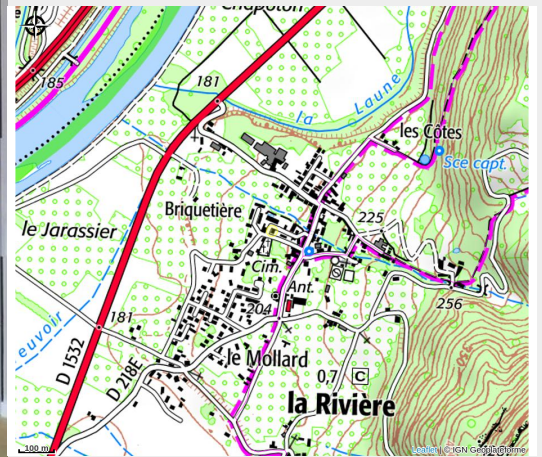

# Les Gîtes communaux de La Rivière

Royans-Isère-Coulmes

Crédit photo : (Gîtes de France)

## Infos pratiques

Categorie : Hébergements

*A 30 mn de Grenoble, maison de hte qualité environnementale comprenant 2 gîtes. Gîte 1 au r.d.c. : séjour-cuisine et salon, ch.1 (1 lit 2 pers.), ch.2 (3 lits 1 pers), ch.3 (1 lit 2 pers. et s.d'eau privée), s.d'eau-wc access., wc. Ch.central, l-linge,...*

# Description

A 30 mn de Grenoble, maison de hte qualité environnementale comprenant 2 gîtes.  
Gîte 1 au r.d.c. : séjour-cuisine & salon, ch.1 (1 lit 2 pers.), ch.2 (3 lits 1 pers), ch.3 (1 lit 2 pers. & s.d'eau privée), s.d'eau-wc access., wc. Ch.central, l-linge, s-linge, l-vaiss.  
Tv. Terrasse & terrain privatif clos avec salon de jardin & barbecue. Parking,  
commerce multi- service à 100m (épicerie, presse, pain, bar-restaurant...), balades et  
randonnées, espace naturel des Ecouges, point info du Parc du vercors, aire de jeux  
communale, golf à St Quentin sur Isère, grottes de Choranche, Ski alpin et fond à  
Rencurel, canyoning.

### Accès:

De Grenoble dir Lyon puis Valence par RN 1532, Gîte dans le centre du village de la  
Rivière "LA PONTONIERE", en face du cimetière.

*Fiche mise à jour par Gîtes de France Isère le 25/08/2024*