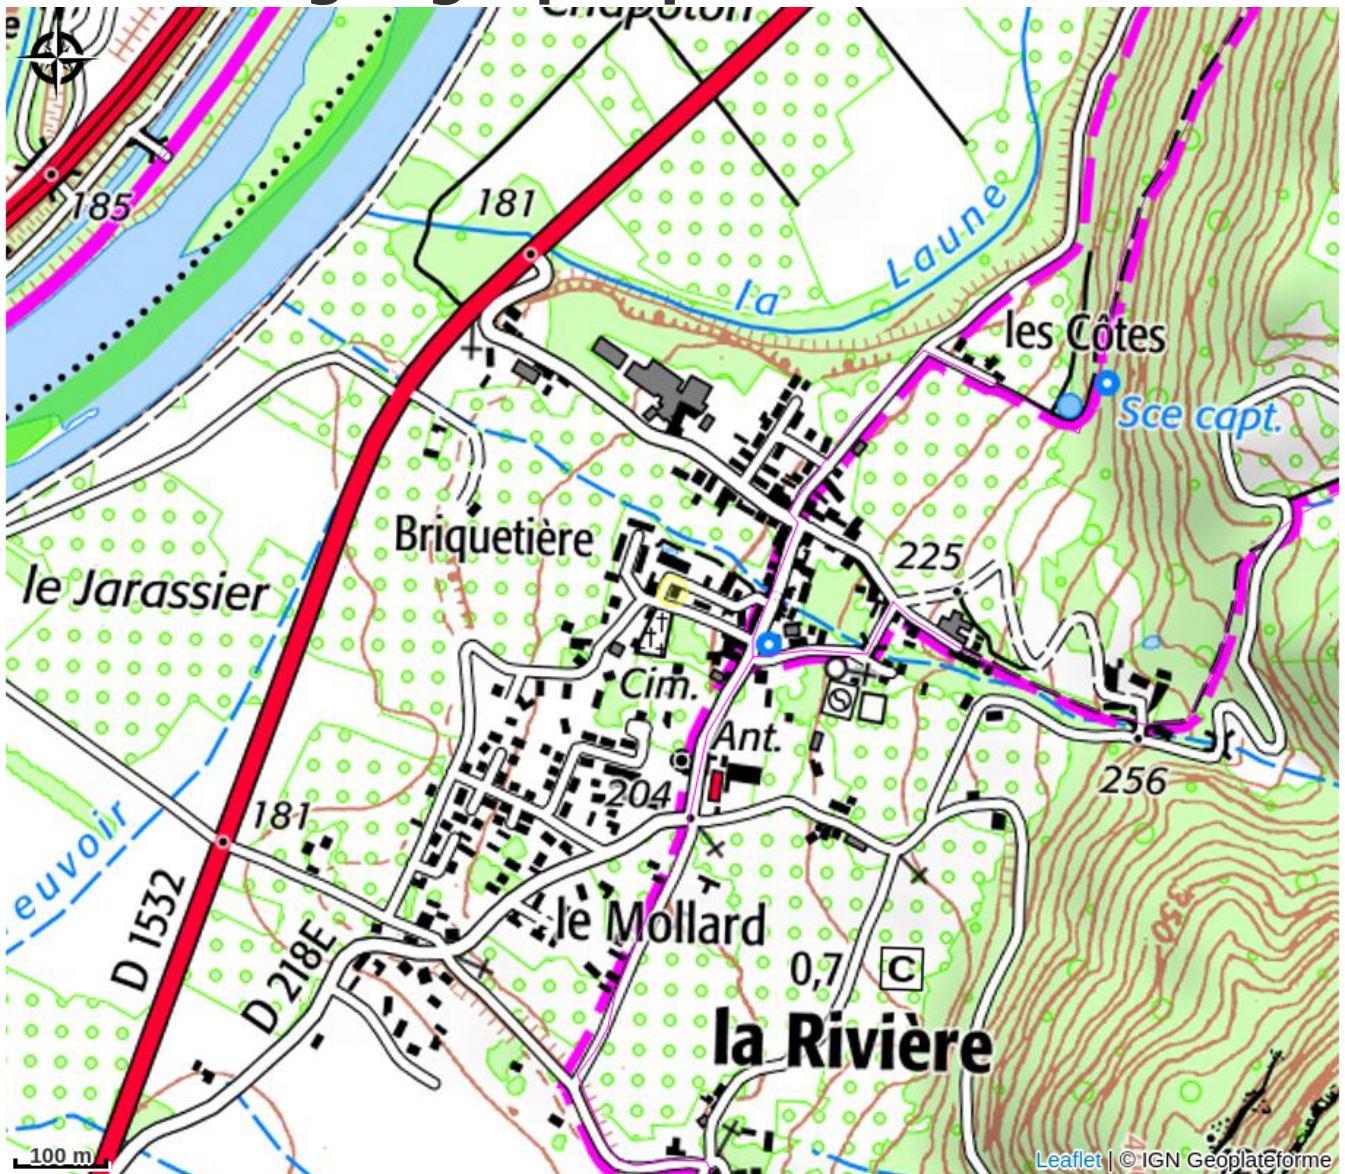

# Les Gîtes communaux de La Rivière

Royans-Isère-Coulmes

Crédit photo : (Gîtes de France)

## Infos pratiques

Categorie : Hébergements

*A 30 mn de Grenoble, maison de hte qualité environnementale comprenant 2 gîtes. Gîte 1 au r.d.c. : séjour-cuisine et salon, ch.1 (1 lit 2 pers.), ch.2 (3 lits 1 pers), ch.3 (1 lit 2 pers. et s.d'eau privée), s.d'eau-wc access., wc. Ch.central, l-linge,...*

# Description

A 30 mn de Grenoble, maison de hte qualité environnementale comprenant 2 gîtes.  
Gîte 1 au r.d.c. : séjour-cuisine & salon, ch.1 (1 lit 2 pers.), ch.2 (3 lits 1 pers), ch.3 (1 lit 2 pers. & s.d'eau privée), s.d'eau-wc access., wc. Ch.central, l-linge, s-linge, l-vaiss.  
Tv. Terrasse & terrain privatif clos avec salon de jardin & barbecue. Parking,  
commerce multi- service à 100m (épicerie, presse, pain, bar-restaurant...), balades et  
randonnées, espace naturel des Ecouges, point info du Parc du vercors, aire de jeux  
communale, golf à St Quentin sur Isère, grottes de Choranche, Ski alpin et fond à  
Rencurel, canyoning.

# Situation géographique