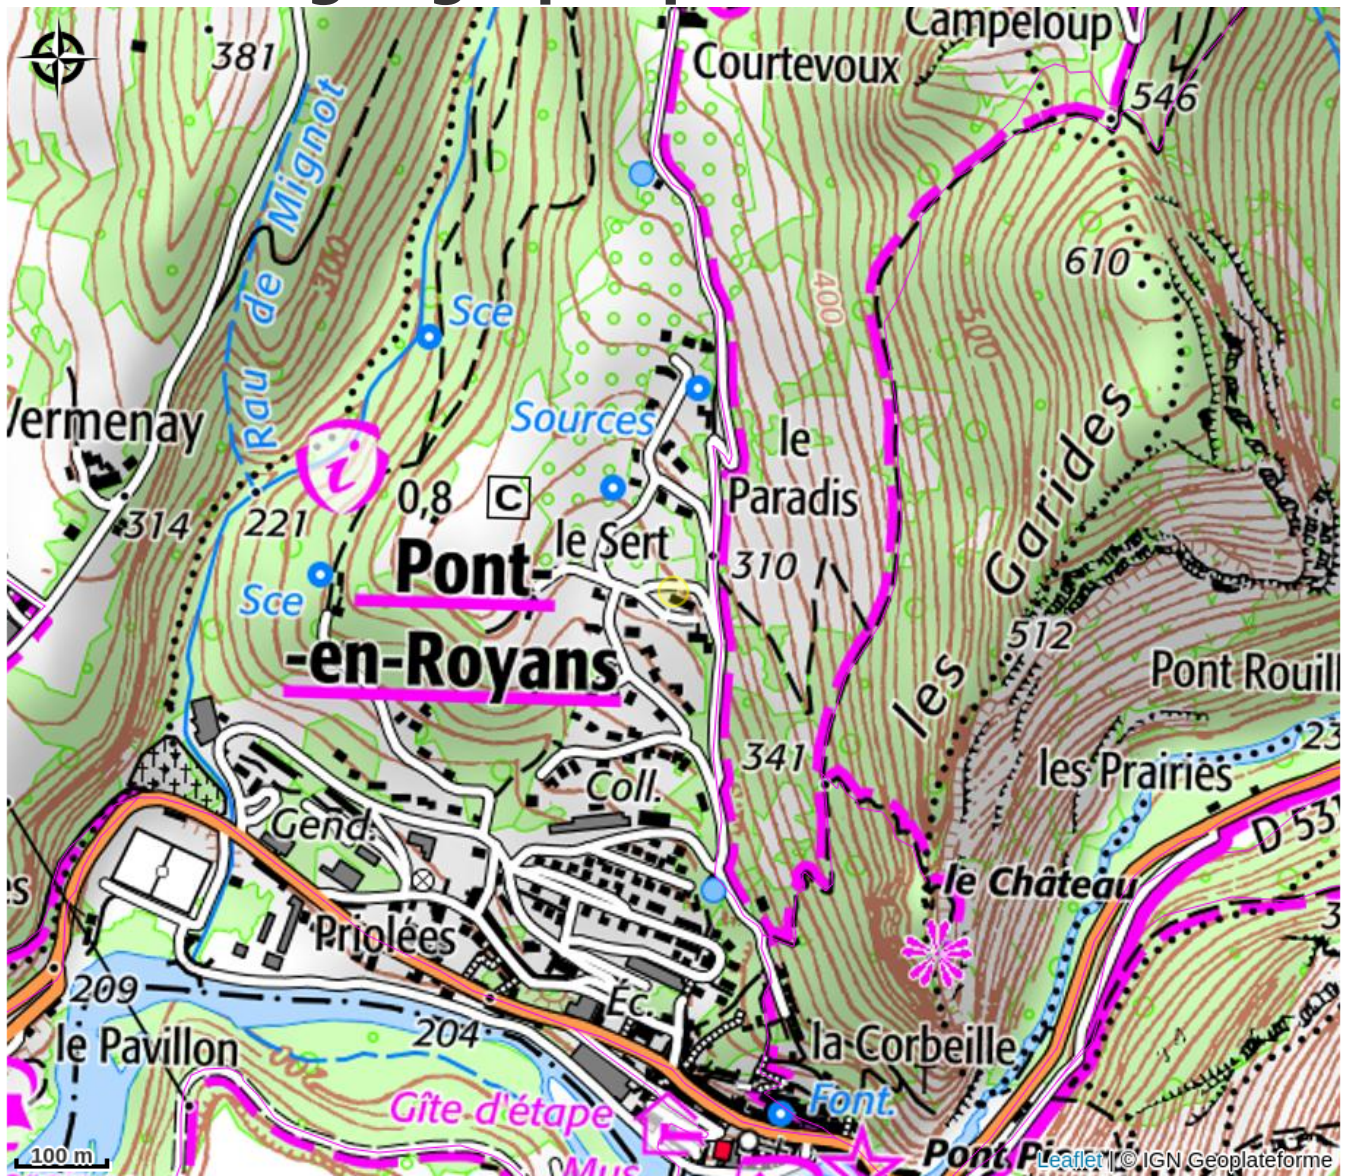

Situation géographique