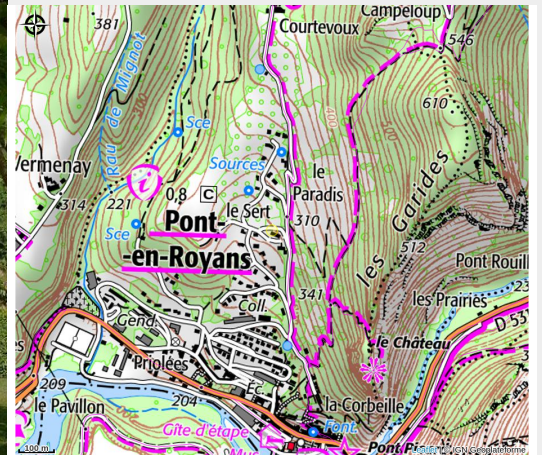

Le Paradis - Gite Bleu

Royans-Isère-Coulmes

Crédit photo : (Gîtes de France)

Maison sur les hauteurs du village, comport.3 gites mitoyens. Superbe vue sur contreforts du Vercors. Gite 1 : séjour-cuisine ouvrant sur terrasse couverte, s.d'eau, wc, Ch.1 (1 lit 2 pers.). A l'étage : Ch.2 (1 lit 2 pers.), Ch.3 (1 lit 140, 1 lit 1 pers.)...

Infos pratiques

Categorie : Hébergements

Description

Maison sur les hauteurs du village, trois gîtes mitoyens.

Superbe vue sur contreforts du Vercors. Vous ne la retrouverez pas ailleurs, emplacement vraiment exceptionnel. Gîte Bleu : séjour-cuisine ouvrant sur terrasse couverte, salle d'eau, WC, Ch.1 (1 lit 2 pers.). A l'étage : Ch.2 (1 lit 2 pers.), Ch.3 (1 lit 140, 1 lit 1 pers.), WC. Chauffage électrique, lave-vaisselle, micro-ondes Access. pers. mob. réduite. Terrain, s.de jardin, barbecue. Garage.

Accès:

De Grenoble A49 Sortie St Marcellin - Pont en Royans. Puis D518 dir. St Romans puis Pont en Royans. Au village après cimetière à gauche passer devant collège (rte en épingle) puis à la fourche dir. lotiss. puis à droite (suivre Le Paradis). Gîte ocre, volets verts à droite