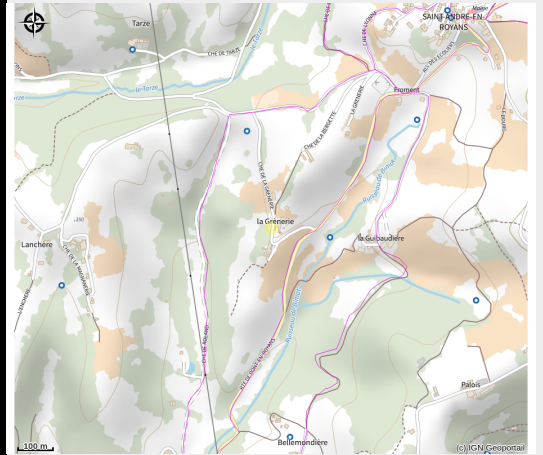

Gîte du Porche

Royans-Isère-Coulmes

No photo

Dans un environnement calme propice à la détente et aux activités de plein air, gîte authentique situé à St André en Royans, village typique classé. Jardin et terrain entièrement clos idéal pour les familles avec enfants, cabane, balançoire

Infos pratiques

Categorie : Hébergements

Description

Ancienne ferme de caractère (XVIIIe) entièrement restaurée, située dans le Parc Régional du Vercors, magnifique cadran solaire, cour intérieure. Au RDC : salon-séjour : canapé, cuisine, s.d'eau, wc. A l'étage : Ch.1 (1 lit 2 pers.), Ch.2 (1 lit 2 pers, 1 lit 1 pers.), Ch.3 (lit 160X200,lit bébé, table a linge, chaise H, s.d.b-wc, sèche-serviettes, sèche-cheveux, cellier, L-linge, L-vaiss., TV, dvd, m-ondes. Ch. central (Bois). Jardin clos arboré (s.de jardin, barbecue, pergola), garage priv. fermé de 40m2. Sentiers balisés, VTT, spéléo, escalade Presles, grottes de Choranche, couvent des Carmes, base de loisirs de Marandan, Jardin ferroviaire, jardin des fontaines pétifiantes, bateau à roue, musée de l'eau, maisons suspendues. Ski nordique, raquettes (Coulmes), ski alpin à Villard de Lans, Méaudre, Autrans. Golf à 30km. Gîte situé à 10mn de l'A49 Grenoble Valence, dans le village typique classé de St André en Royans.

Modes de paiement:

Carte bancaire/crédit, Chèque, Chèque-Vacances Classic, Espèces

Services:

Location de draps, Ménage avec supplément

Accès:

De Grenoble, A49 dir. Valence. Sortie 9 St Marcellin/Pont en Royans. Rouler jusqu'à St Romans. Traverser le village, à la sortie à gauche dir. St André en Royans. Au village dir. Pont en Royans faire 1 Km et deuxième route à droite.