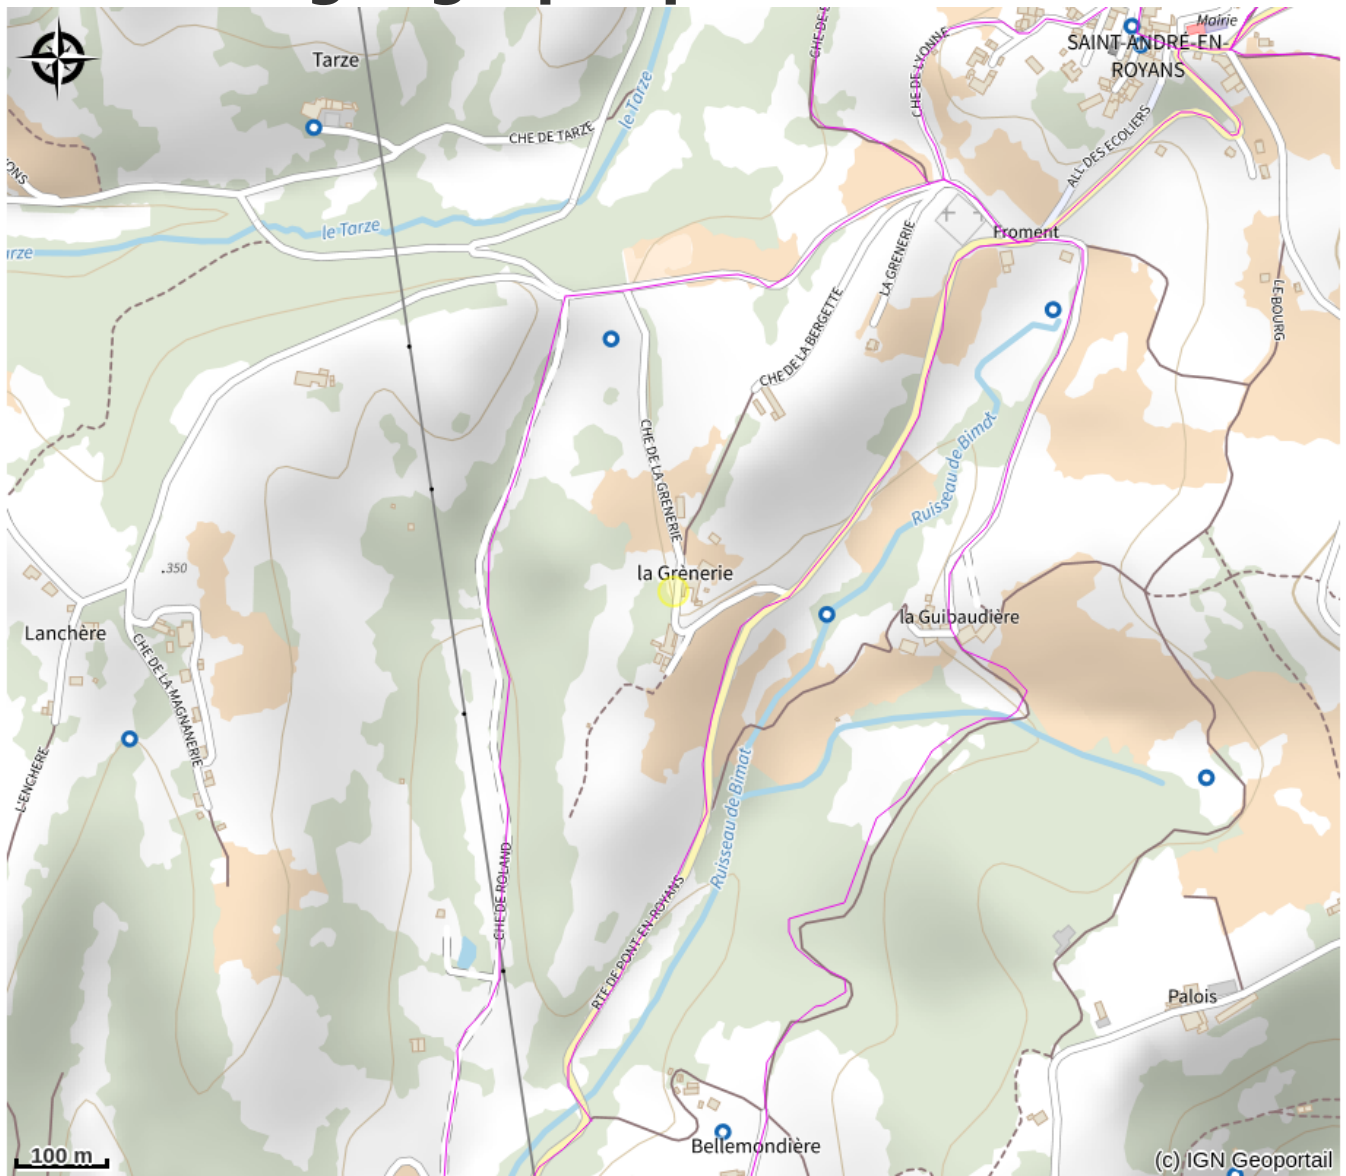

Gîte du Porche

Royans-Isère-Coulmes

No photo

Dans un environnement calme propice à la détente et aux activités de plein air, gîte authentique situé à St André en Royans, village typique classé. Jardin et terrain entièrement clos idéal pour les familles avec enfants, cabane, balançoire

Infos pratiques

Categorie : Hébergements

Description

Ancienne ferme de caractère (XVIIIe) entièrement restaurée, située dans le Parc Régional du Vercors, magnifique cadran solaire, cour intérieure. Au RDC : salon-séjour : canapé, cuisine, s.d'eau, wc. A l'étage : Ch.1 (1 lit 2 pers.), Ch.2 (1 lit 2 pers, 1 lit 1 pers.), Ch.3 (lit 160X200,lit bébé, table a linge, chaise H, s.d.b-wc, sèche-serviettes, sèche-cheveux, cellier, L-linge, L-vaiss., TV, dvd, m-ondes. Ch. central (Bois). Jardin clos arboré (s.de jardin, barbecue, pergola), garage priv. fermé de 40m2. Sentiers balisés, VTT, spéléo, escalade Presles, grottes de Choranche, couvent des Carmes, base de loisirs de Marandan, Jardin ferroviaire, jardin des fontaines pétifiantes, bateau à roue, musée de l'eau, maisons suspendues. Ski nordique, raquettes (Coulmes), ski alpin à Villard de Lans, Méaudre, Autrans. Golf à 30km. Gîte situé à 10mn de l'A49 Grenoble Valence, dans le village typique classé de St André en Royans.

Situation géographique

Toutes les infos pratiques

Informations pratiques

Ouverture:

Toute l'année.

Tarifs:

Semaine : de 439 à 659 €.

Taxe de séjour non incluse.

Modes de paiement:

Carte bancaire/crédit, Chèque, Chèque-Vacances Classic, Espèces

Services:

Location de draps, Ménage avec supplément

Accès:

De Grenoble, A49 dir. Valence. Sortie 9 St Marcellin/Pont en Royans. Rouler jusqu'à St Romans. Traverser le village, à la sortie à gauche dir. St André en Royans. Au village dir. Pont en Royans faire 1 Km et deuxième route à droite.