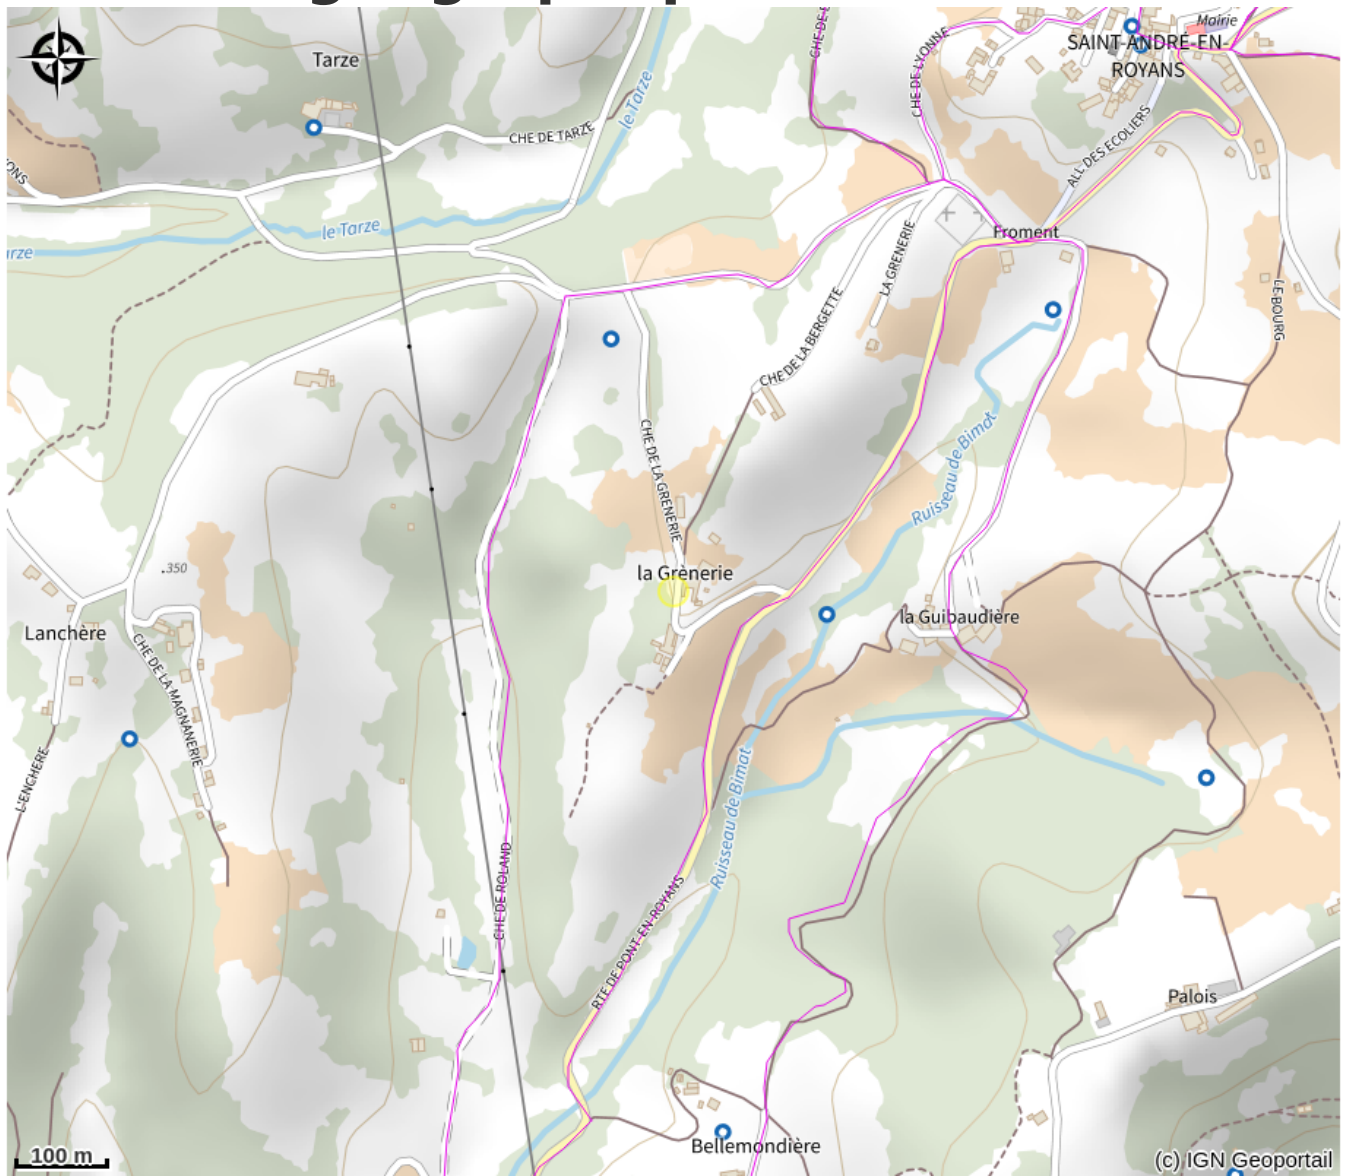

# Gîte du Porche

Royans-Isère-Coulmes

No photo

*Dans un environnement calme propice à la détente et aux activités de plein air, gîte authentique situé à St André en Royans, village typique classé. Jardin et terrain entièrement clos idéal pour les familles avec enfants, cabane, balançoire*

# Description

Ancienne ferme de caractère (XVIIIe) entièrement restaurée, située dans le Parc Régional du Vercors, magnifique cadran solaire, cour intérieure. Au RDC : salon-séjour : canapé, cuisine, s.d'eau, wc. A l'étage : Ch.1 (1 lit 2 pers.), Ch.2 (1 lit 2 pers, 1 lit 1 pers.), Ch.3 (lit 160X200,lit bébé, table a linge, chaise H, s.d.b-wc, sèche-serviettes, sèche-cheveux, cellier, L-linge, L-vaiss., TV, dvd, m-ondes. Ch. central (Bois ). Jardin clos arboré (s.de jardin, barbecue, pergola), garage priv. fermé de 40m2. Sentiers balisés, VTT, spéléo, escalade Presles, grottes de Choranche, couvent des Carmes, base de loisirs de Marandan, Jardin ferroviaire, jardin des fontaines pétifiantes, bateau à roue, musée de l'eau, maisons suspendues. Ski nordique, raquettes (Coulmes), ski alpin à Villard de Lans, Méaudre, Autrans. Golf à 30km. Gîte situé à 10mn de l'A49 Grenoble Valence, dans le village typique classé de St André en Royans.

# Situation géographique

### Accès:

De Grenoble, A49 dir. Valence. Sortie 9 St Marcellin/Pont en Royans. Rouler jusqu'à St Romans. Traverser le village, à la sortie à gauche dir. St André en Royans. Au village dir. Pont en Royans faire 1 Km et deuxième route à droite.