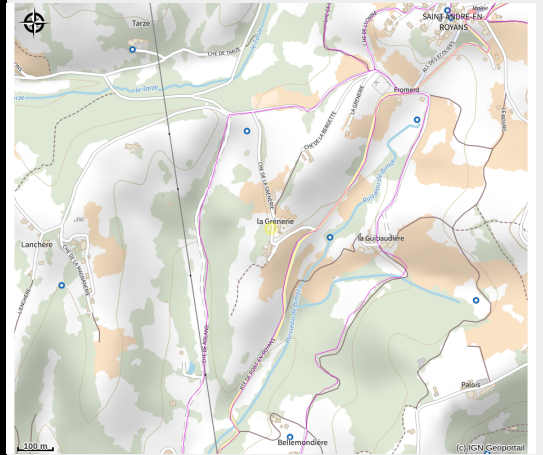

# Gîte du Porche

Royans-Isère-Coulmes

No photo

*Dans un environnement calme propice à la détente et aux activités de plein air, gîte authentique situé à St André en Royans, village typique classé. Jardin et terrain entièrement clos idéal pour les familles avec enfants, cabane, balançoire*

# Description

Ancienne ferme de caractère (XVIIIe) entièrement restaurée, située dans le Parc Régional du Vercors, magnifique cadran solaire, cour intérieure. Au RDC : salon-séjour : canapé, cuisine, s.d'eau, wc. A l'étage : Ch.1 (1 lit 2 pers.), Ch.2 (1 lit 2 pers, 1 lit 1 pers.), Ch.3 (lit 160X200,lit bébé, table a linge, chaise H, s.d.b-wc, sèche-serviettes, sèche-cheveux, cellier, L-linge, L-vaiss., TV, dvd, m-ondes. Ch. central (Bois ). Jardin clos arboré (s.de jardin, barbecue, pergola), garage priv. fermé de 40m2. Sentiers balisés, VTT, spéléo, escalade Presles, grottes de Choranche, couvent des Carmes, base de loisirs de Marandan, Jardin ferroviaire, jardin des fontaines pétifiantes, bateau à roue, musée de l'eau, maisons suspendues. Ski nordique, raquettes (Coulmes), ski alpin à Villard de Lans, Méaudre, Autrans. Golf à 30km. Gîte situé à 10mn de l'A49 Grenoble Valence, dans le village typique classé de St André en Royans.

# Situation géographique

### Accès:

De Grenoble, A49 dir. Valence. Sortie 9 St Marcellin/Pont en Royans. Rouler jusqu'à St Romans. Traverser le village, à la sortie à gauche dir. St André en Royans. Au village dir. Pont en Royans faire 1 Km et deuxième route à droite.