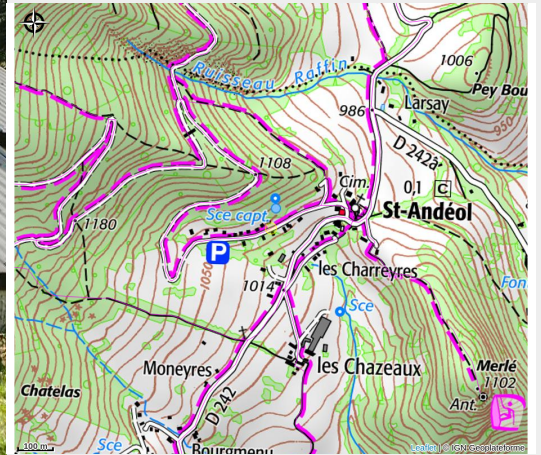

Les chalets de Pré Clos en Vercors

Trièves

Crédit photo : (Gîtes de France)

C'est à 1000 mètres d'altitude, accroché aux falaises du Vercors que se trouve notre petit village. Les Chalets de Pré Clos bénéficient d'une exposition plein sud et d'un panorama parmi les plus somptueux des Alpes.

Chalet individuel comprenant deux gîtes mitoyens. Gîte 1, au r.d.c, salon espace cuisine, terrasse plein sud, wc. A l'étage, Ch.1 (2 lits superp. 1 pers.), Ch.2 (1 lit 2 pers.), s. d'eau. Ch. élec. M-ondes, tv, wifi. L-vaiss. L-linge et terrain communs à tous les gîtes. Ski de fond à 0.3 km. Ski alpin au Col de l'Arzelier ou à Gresse Vercors. Itinéraire VTT (10 km), Parcours Accrobranches (15 km). Sites d'escalade et canyoning à proximité. Lac de Monteynard à 23km : planche à voile, activ. nautiques. Restaurant Bar Presse à 5km.