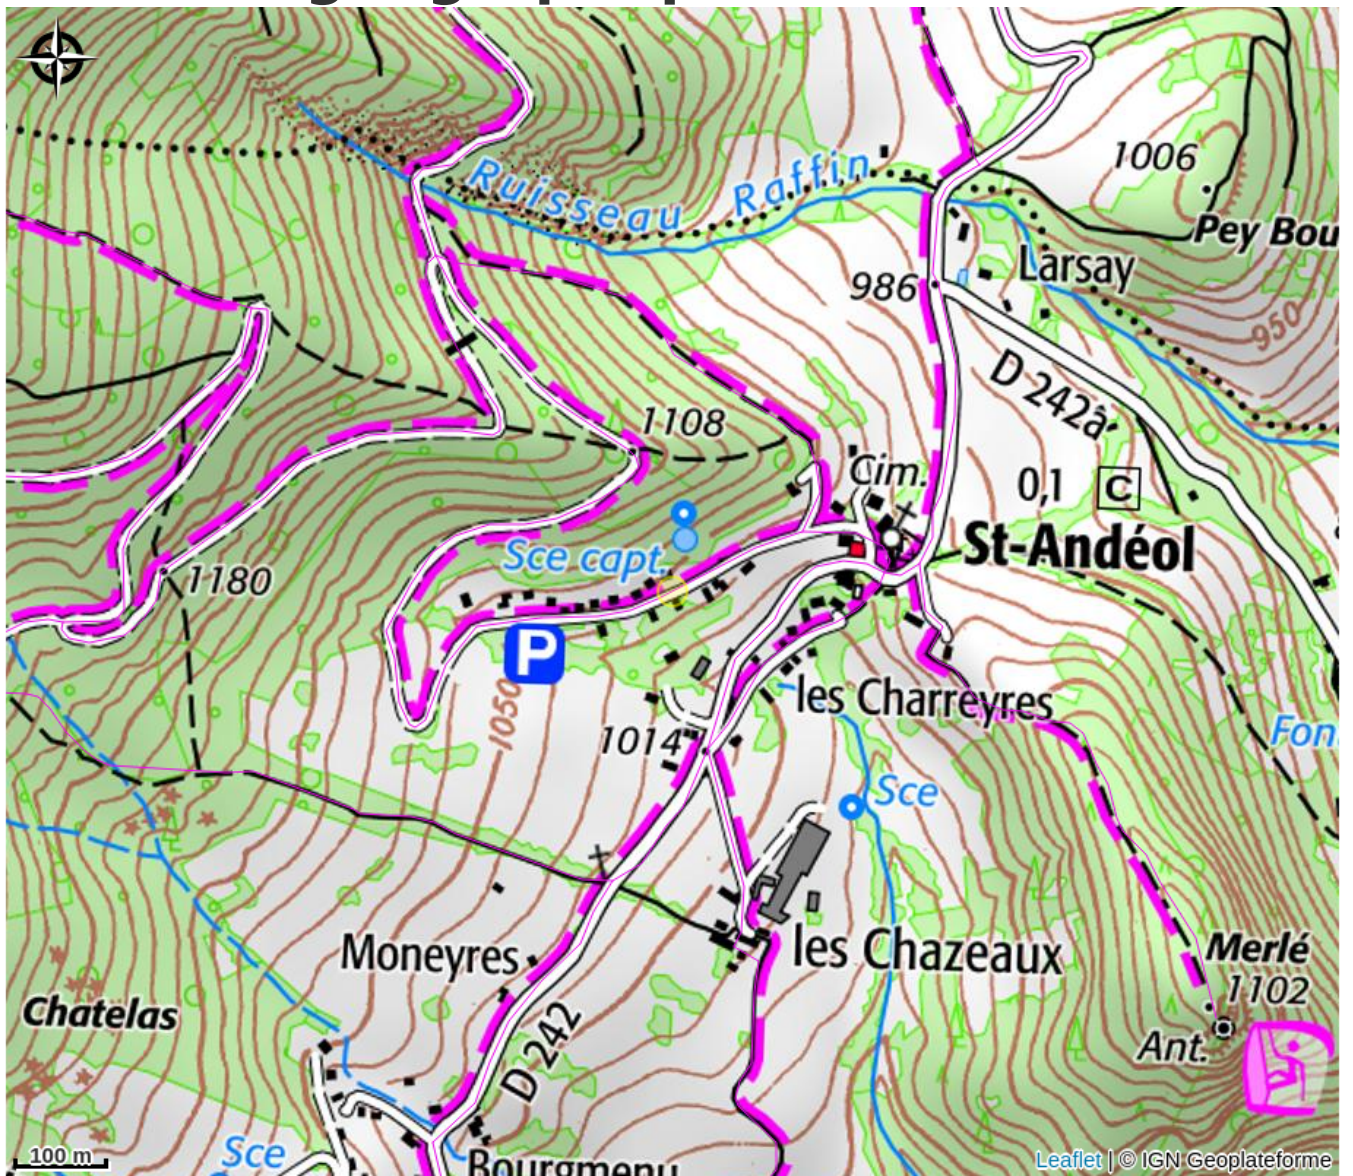

Les chalets de Pré Clos en Vercors

Trièves

Crédit photo : (Gîtes de France)

C'est à 1000 mètres d'altitude, accroché aux falaises du Vercors que se trouve notre petit village. Les Chalets de Pré Clos bénéficie d'une exposition plein sud et d'un panorama parmi les plus somptueux des Alpes.

Chalet individuel comprenant deux gîtes mitoyens. Gîte 1, au r.d.c, salon espace cuisine, terrasse plein sud, wc. A l'étage, Ch.1 (2 lits superp. 1 pers.), Ch.2 (1 lit 2 pers.), s. d'eau. Ch. élec. M-ondes, tv, wifi. L-vaiss. L-linge et terrain communs à tous les gîtes. Ski de fond à 0.3 km. Ski alpin au Col de l'Arzelier ou à Gresse Vercors. Itinéraire VTT (10 km), Parcours Accrobranches (15 km). Sites d'escalade et canyoning à proximité. Lac de Monteynard à 23km : planche à voile, activ. nautiques. Restaurant Bar Presse à 5km.

Situation géographique

Toutes les infos pratiques

Informations pratiques

Ouverture:

Du 02/12/2023 au 29/11/2024, tous les jours.

Du 30/11/2024 au 28/11/2025, tous les jours.

Tarifs:

Du 02/12/2023 au 29/11/2024