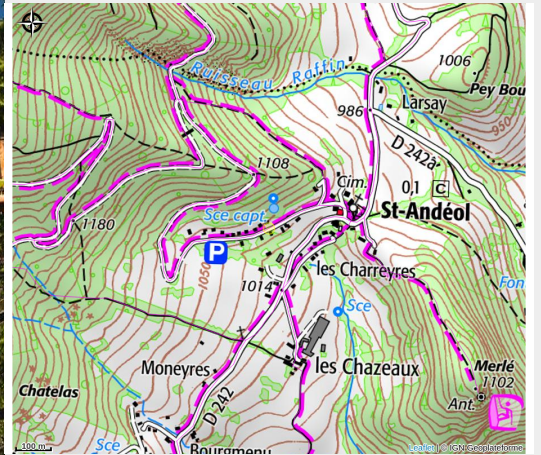

Les chalets de Pré Clos en Vercors

Trièves

Crédit photo : (Gîtes de France)

C'est à 1000 mètres d'altitude, accroché aux falaises du Vercors que se trouve notre petit village. Les Chalets de Pré Clos bénéficie d'une exposition plein sud et d'un panorama parmi les plus somptueux des Alpes.

Chalet individuel comprenant deux gîtes mitoyens. Gîte 1, au r.d.c, salon espace cuisine, terrasse plein sud, wc. A l'étage, Ch.1 (2 lits superp. 1 pers.), Ch.2 (1 lit 2 pers.), s. d'eau. Ch. élec. M-ondes, tv, wifi. L-vaiss. L-linge et terrain communs à tous les gîtes. Ski de fond à 0.3 km. Ski alpin au Col de l'Arzelier ou à Gresse Vercors. Itinéraire VTT (10 km), Parcours Accrobranches (15 km). Sites d'escalade et canyoning à proximité. Lac de Monteynard à 23km : planche à voile, activ. nautiques. Restaurant Bar Presse à 5km.