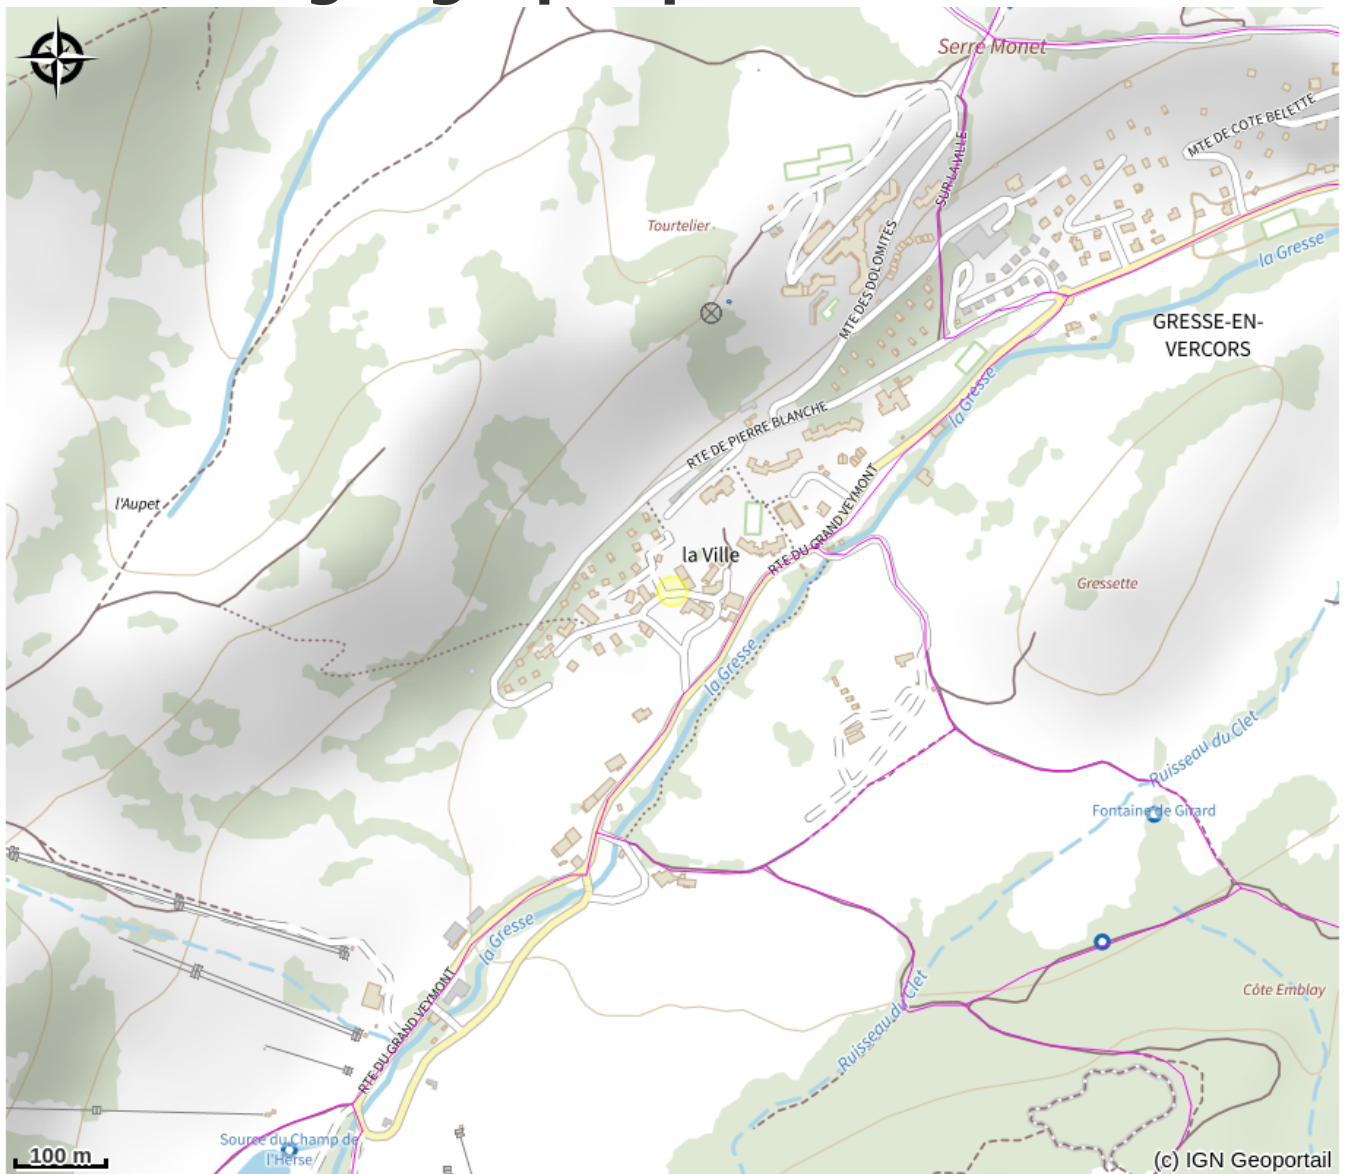

# Le Cairn - Gîte Vercors

Trièves

Crédit photo : Le Cairn - Gîte Vercors - Gresse-en-Vercors (J. DEPRE)

*Grande maison de charme en pierres,  
dans le parc du Vercors. Jardin avec vue  
panoramique sur les montagnes.  
Cheminée, possibilité d'un accès bain  
nordique extérieur, pistes de skis à  
500m.*

# Description

Au coeur du Parc Naturel du Vercors, dans un environnement calme, propice à la détente et aux activ. de plein air, maison traditionnelle en Pierre, aménagée en 2 gîtes mitoyens (Communication intérieure poss. lors de la locat. 2 gîtes) avec jardin priv.et entrée indépendante. Séjour-cuisine, salon modulable en Ch. (cloison coulissante, canapé-lit 2 pers.), s.d.b., wc, Ch. (2 lits superp. 1 pers. et 2 lits gig. 1 pers.). Tv, Ch. élect. L-linge, l-vaiss. Congél. Randos vtt et pédestres au départ du gîte. Bain nordique extérieur (Prestation payante à la demande. Jardin et terrasse avec s.de jardin. Barbecue commun. Expo. s-ouest. Mitoyen au gîte n°186109.

# Situation géographique

### Accès:

De Grenoble A51 jusqu'à Monestier de Clermont et D8 jusqu'à Gresse en Vercors. Prendre route à droite avant l'église en direction de la station. Prendre 2e chemin à droite après les commerces. Gîte le Cairn à la Ville.