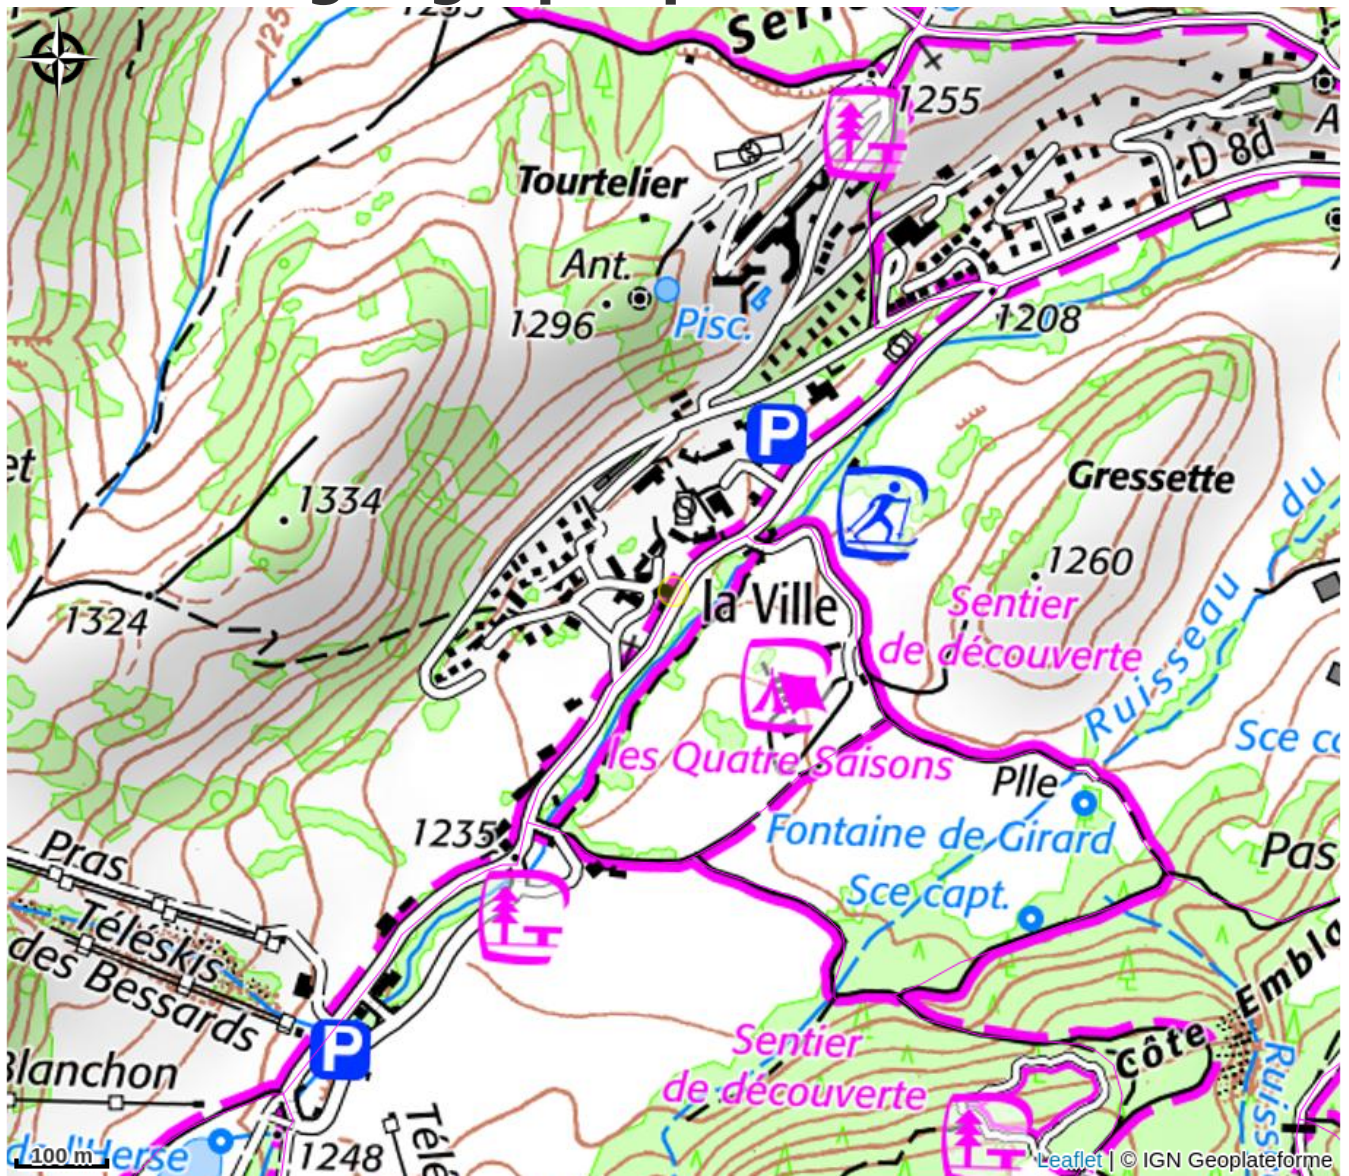

Situation géographique