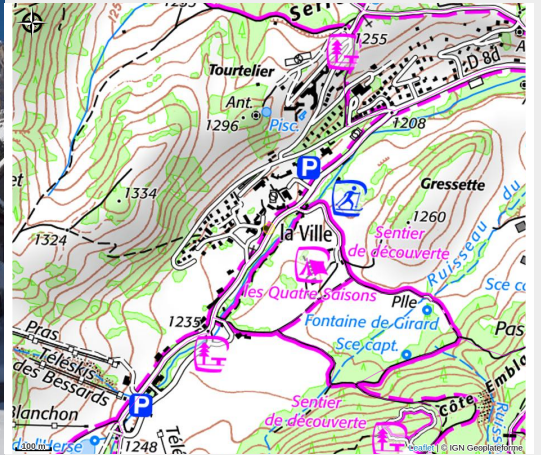

Les Carlines - Gîte 4 personnes

Trièves

Crédit photo : (Gîtes de France)

Dans une ancienne ferme rénovée. Gîte de plain-pied, mitoyen à un gîte de 12/15 pers. Décoration montagne en lambris et pierres apparentes. Jardin privatif. Possibilité d'utiliser la salle voutée de 75m².

Infos pratiques

Categorie : Hébergements

Description

Au coeur du Parc Naturel du Vercors, gîte chaleureux à l'ambiance montagne aménagé de plain-pied dans une ancienne ferme traditionnelle. Séjour (clic-clac) coin-cuisine, s.d'eau, wc, Ch.1 (2 lits 1 pers.). Ch. élect. L-linge, TV, l-vaiss. Combiné four (m-ondes et classique). Terrasse commune et terrain non attenant (s.de jardin, barbecue). Activités au départ du gîte : randos vtt, pédestres, raquettes. Ski de piste à 200 m. Ski de fond à prox. Opération Dodo-Glisse à Gresse en Vercors : gîte à tarif spécial et loc. matériel et forfait remontées à tarifs préférentiels. Contacter propr. Wifi. Accès par 4 marches. Gîte Mitoyen à un gîte de 12 pers. (N°186213)

Accès:

De Grenoble, A51 dir. Sisteron sortie Col du Fau puis D1075 dir. Monestier de Clermont. Traverser Monestier puis D8a dir. Gresse en Vercors. A Gresse, au niv. de la croix, prendre à droite dir. La Station. Arrivé au lieu dit La Ville, 1ère maison sur la droite.