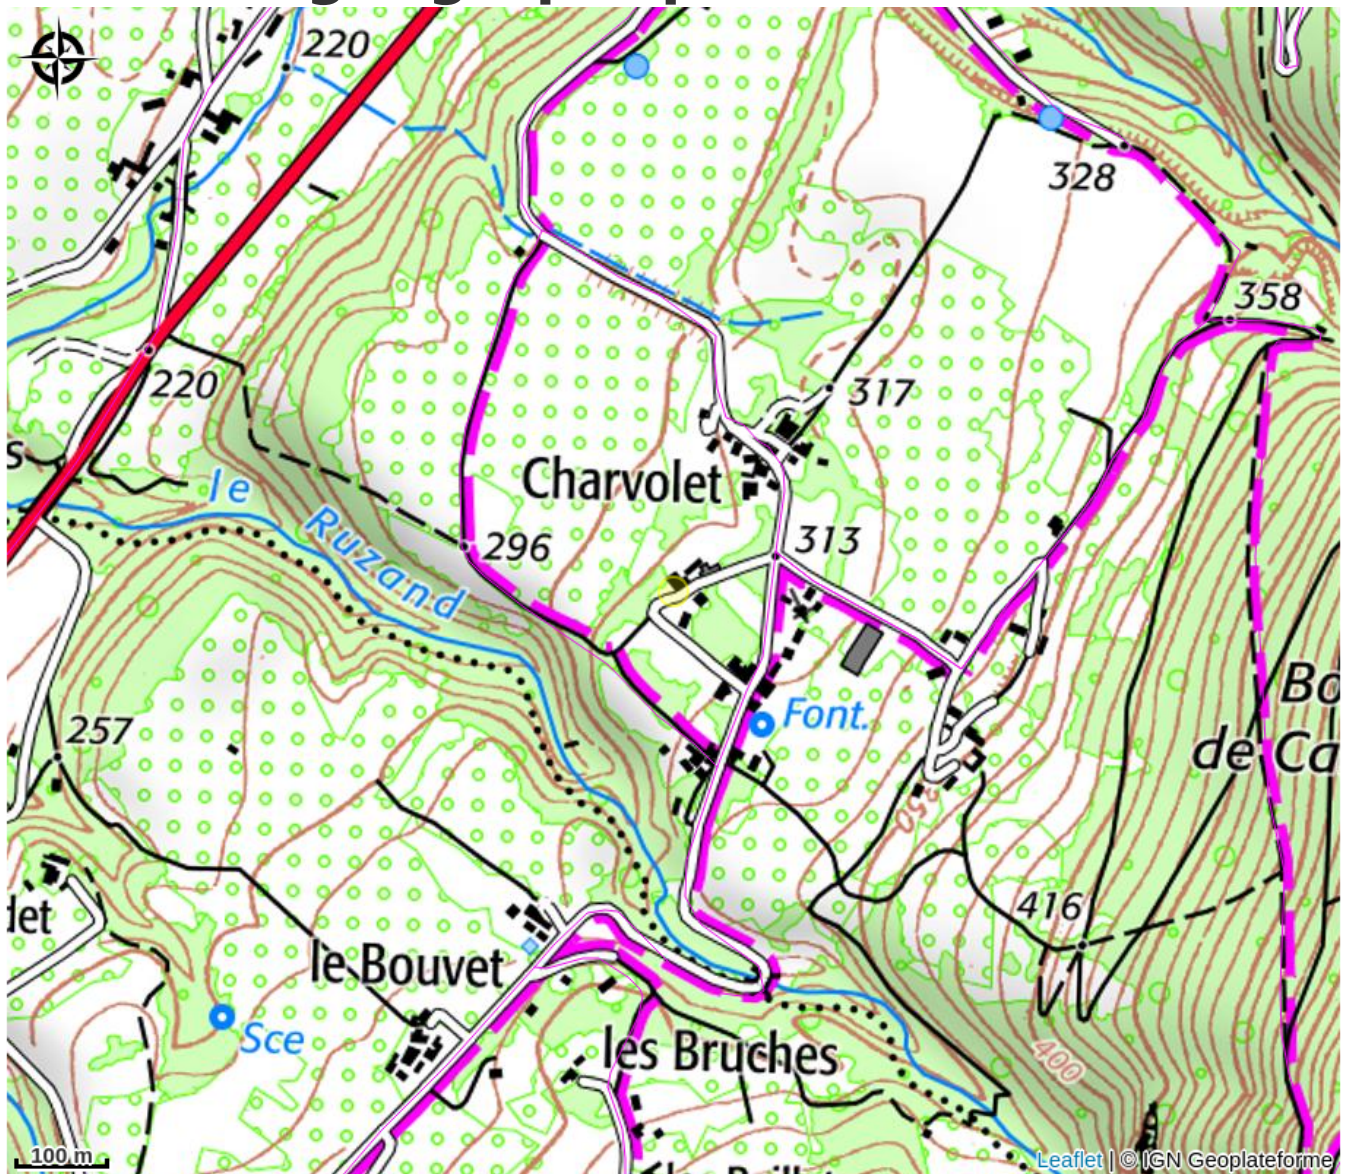

Les Fées du Néron

Royans-Isère-Coulmes

Crédit photo : Gîte Les Fées du Néron (Gîtes de France)

Dans le Parc du Vercors, ferme familiale indépendante et typique du Dauphiné (séchoir à noix, four à pain et lavoir), pour vous accueillir lors d'un séjour de calme et de détente.

Infos pratiques

Categorie : Hébergements

Description

Cuisine équipée, séjour, wc, buanderie. Au 1er : 2 Ch. avec 1 lit 2 pers. 1 lit bébé et 2 lits 1 pers. s.d.b., wc. Au 2ème : 2 Ch. avec 2 lit 2 pers. s.d'eau, wc. Ch. central, l-linge, l-vaiss., m-ondes, TV, lecteur DVD, accès internet gratuit. Terrasse couverte avec s.de jardin, barbecue, jeux d'enfants, local à vélos pour accueil cyclistes. Accès à la piscine des prop. Agriculteur : noix et élevage, poss. visite ferme (basse-cour). Position privilégiée pour accès rapide au plateau du Vercors (Pont en Royans, Gorges de la Bourne, Grottes de Choranche).

Nombreux sentiers rando, vtt et pédestres au départ du gîte. Ski de fond à proximité.

Situation géographique

Toutes les infos pratiques

Informations pratiques

Ouverture:

Toute l'année.

Tarifs:

Du 02/12/2023 au 29/11/2024

Accès:

De Grenoble A49 dir. Valence sortie 9 : St Marcellin, puis dir. St Romans. Au feu à gauche, suivre D1532 dir. Grenoble. A l'entrée d' Izeron, prendre 1ère route à droite. Suivre la signalétique Gites de France Gîte rural Les Fées du Néron sur 1 km.
Hameau de Charvolet : 114 Chemin de la Croix.