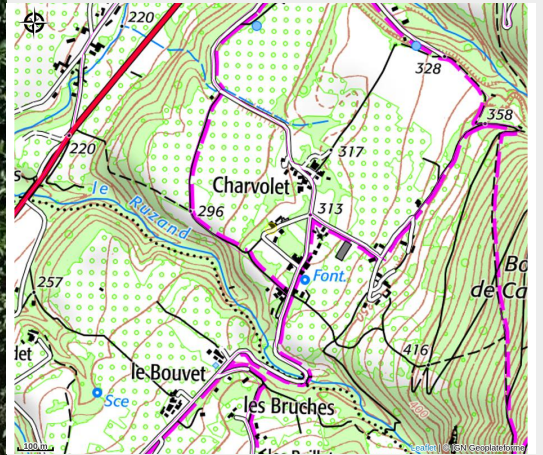

Les Fées du Néron

Royans-Isère-Coulmes

Crédit photo : Gîte Les Fées du Néron (Gîtes de France)

Dans le Parc du Vercors, ferme familiale indépendante et typique du Dauphiné (séchoir à noix, four à pain et lavoir), pour vous accueillir lors d'un séjour de calme et de détente.

Accès:

De Grenoble A49 dir. Valence sortie 9 : St Marcellin, puis dir. St Romans. Au feu à gauche, suivre D1532 dir. Grenoble. A l'entrée d' Izeron, prendre 1ère route à droite. Suivre la signalétique Gites de France Gîte rural Les Fées du Néron sur 1 km.
Hameau de Charvolet : 114 Chemin de la Croix.