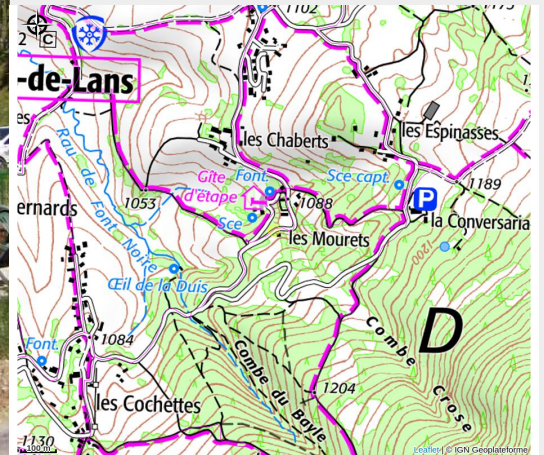

# LE GITE DES MOURETS

4 Montagnes

Crédit photo : TERRASSE COTE EST ET JARDIN COTE SUD OUEST (Gîtes de France)

*Au coeur du Parc Naturel Régional du Vercors, gîte de plain-pied situé dans une maison individuelle d'un petit hameau proche du centre village. Vous disposerez d'une cuisine, salon banquette lits gigognes (2 lits 1 pers), Ch.1 (1 lit 2 pers., 1 lit 1 p...*

# Description

Au cœur du Parc Naturel Régional du Vercors, gîte de plain-pied situé dans une maison individuelle d'un petit hameau proche du centre village. Vous disposerez d'une cuisine, salon banquette lits gigognes (2 lits 1 pers), Ch.1 (1 lit 2 pers., 1 lit 1 pers.), s. d'eau, WC. Ch. central, micro-ondes, TV, lave linge, frigo congélateur, barbecue électrique, terrasse ombragée close avec salon de jardin. Garage fermé autos et motos, accès au gîte de l'intérieur. Accueil cyclistes et vététistes. A proximité, nombreuses ski de piste et de fond, randonnées pédestres et VTT au départ du gîte. Commerces à 3 Kms, piscine couverte, patinoire, casino, bowling.