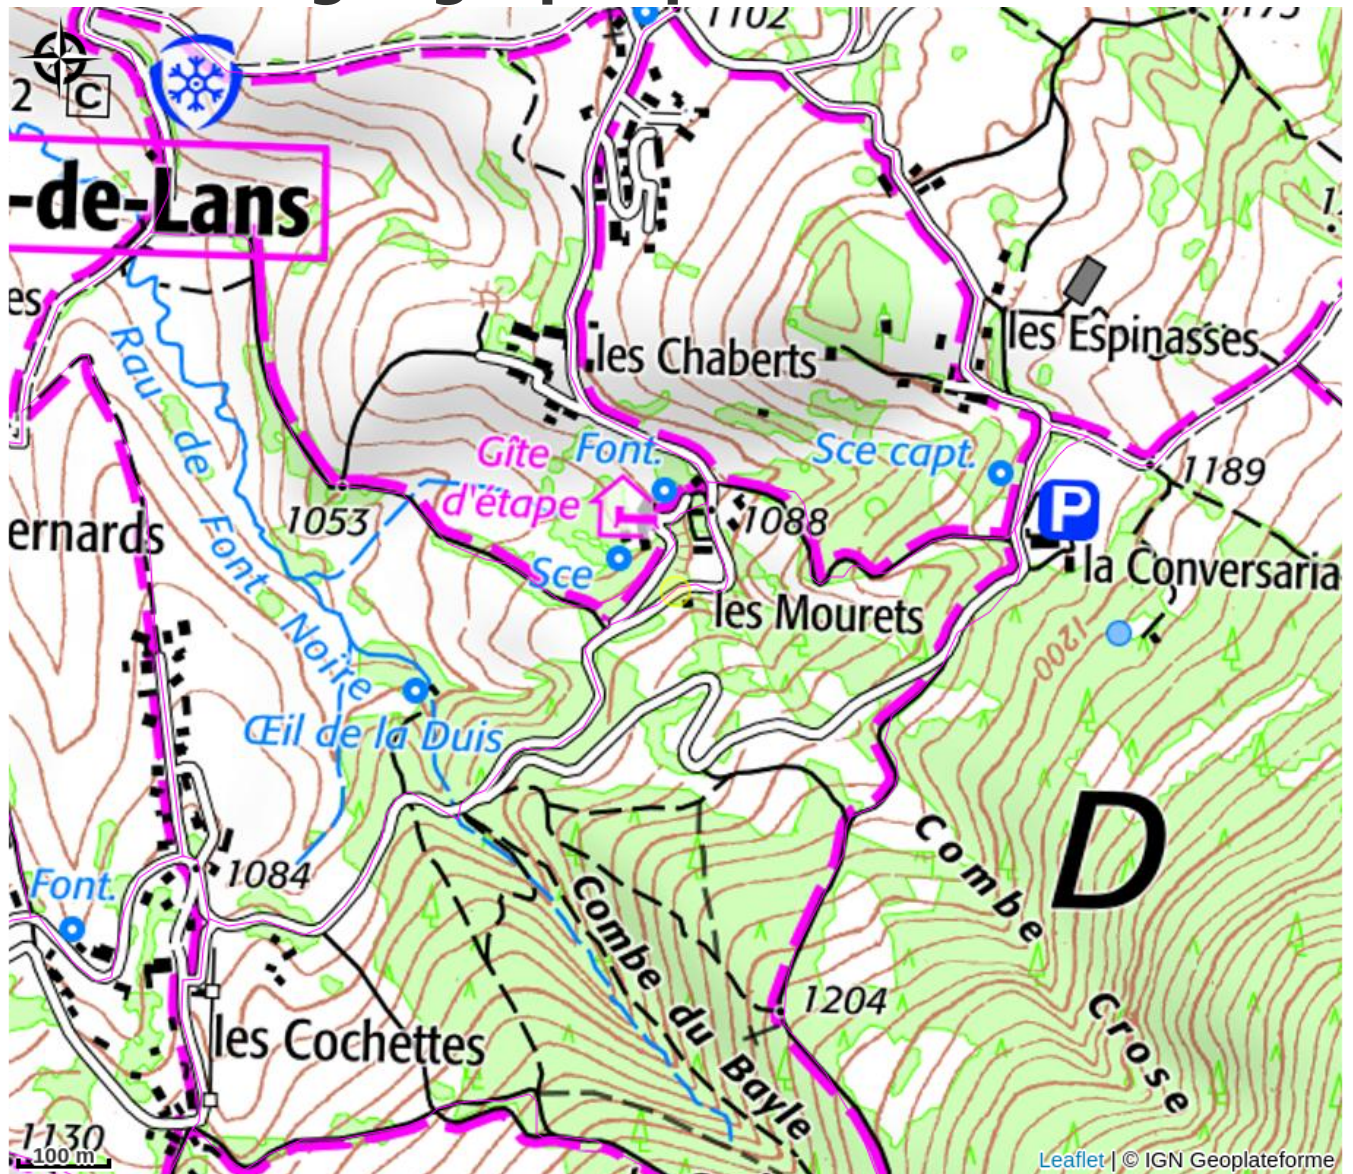

# LE GITE DES MOURETS

4 Montagnes

Crédit photo : TERRASSE COTE EST ET JARDIN COTE SUD OUEST (Gîtes de France)

*Au coeur du Parc Naturel Régional du Vercors, gîte de plain-pied situé dans une maison individuelle d'un petit hameau proche du centre village. Vous disposerez d'une cuisine, salon banquette lits gigognes (2 lits 1 pers), Ch.1 (1 lit 2 pers., 1 lit 1 p...*

# Description

Au cœur du Parc Naturel Régional du Vercors, gîte de plain-pied situé dans une maison individuelle d'un petit hameau proche du centre village. Vous disposerez d'une cuisine, salon banquette lits gigognes (2 lits 1 pers), Ch.1 (1 lit 2 pers., 1 lit 1 pers.), s. d'eau, WC. Ch. central, micro-ondes, TV, lave linge, frigo congélateur, barbecue électrique, terrasse ombragée close avec salon de jardin. Garage fermé autos et motos, accès au gîte de l'intérieur. Accueil cyclistes et vététistes. A proximité, nombreuses ski de piste et de fond, randonnées pédestres et VTT au départ du gîte. Commerces à 3 Kms, piscine couverte, patinoire, casino, bowling.

# Situation géographique