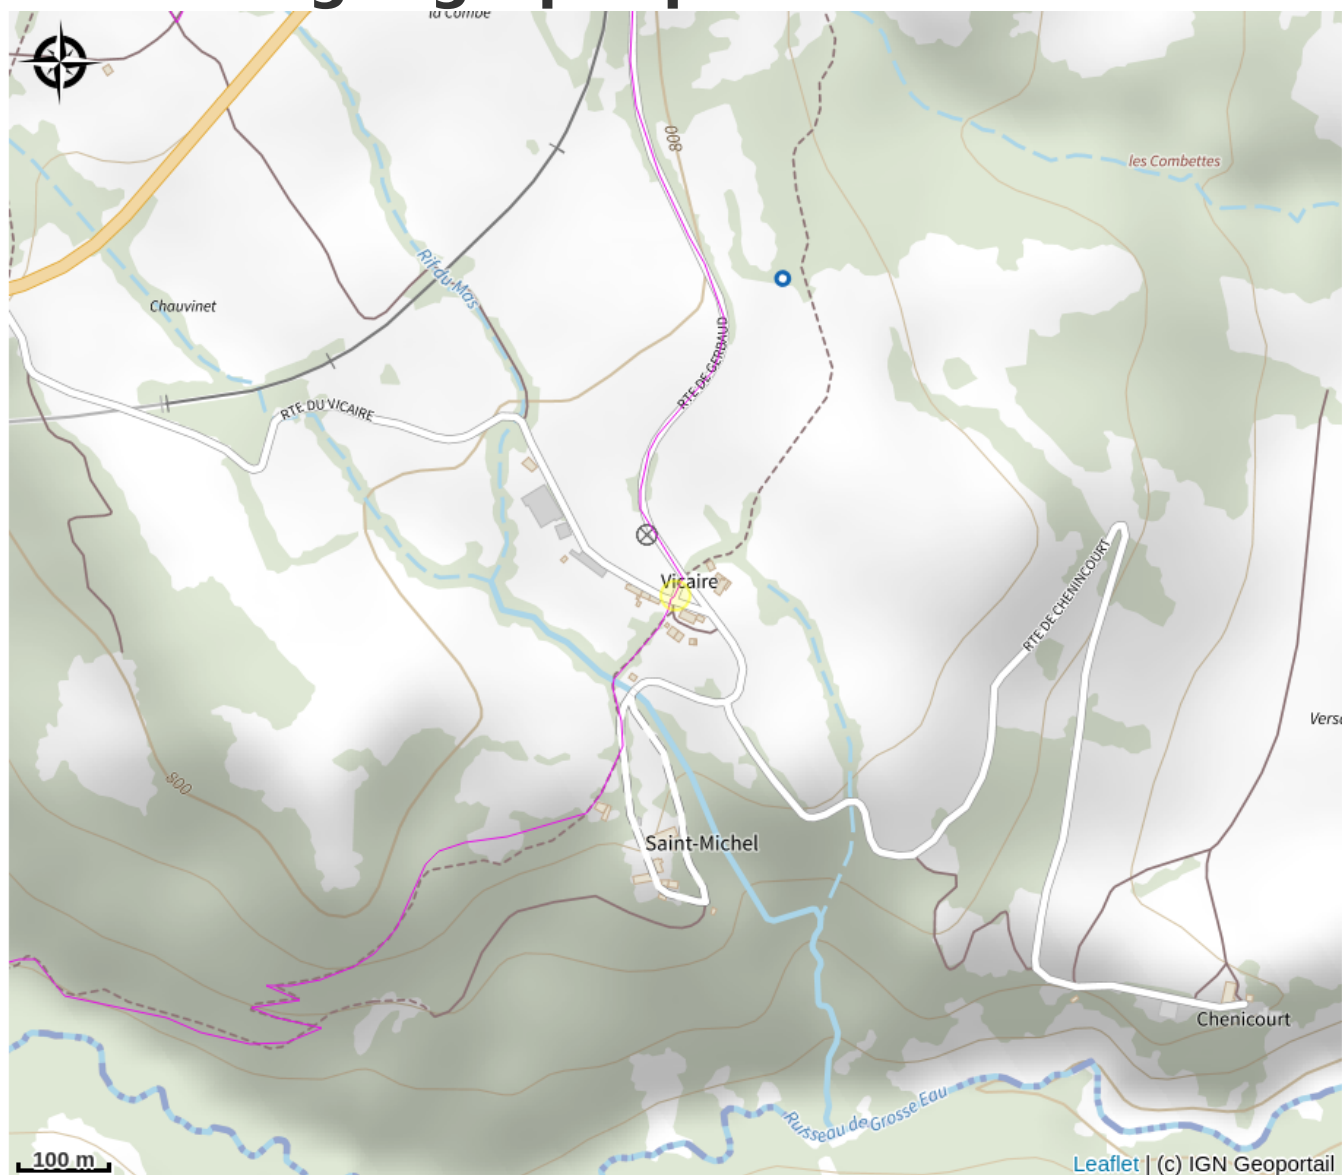

La Bergerie du Vicaire

Trièves

Crédit photo : (Gîtes de France)

Ancienne bergerie voûtée du Trièves, entièrement rénovée, située dans le Parc Naturel Régional du Vercors. Gîte de plain-pied, calme, propice à la détente, vue panoramique.

Infos pratiques

Categorie : Hébergements

Description

Ancienne bergerie voûtée du Trièves, rénovée, située dans le Parc Naturel Régional du Vercors, mitoyenne à la résidence des propriétaires. Gîte de plain-pied. Séj.-cuisine (2 lits gig. 1 pers.), Ch.(2 lits 1 pers., lit bébé), s.d'eau-wc. L-vaiss. L-linge, m-ondes. Ch.au sol + central. Prise Tv. Local rangt (ski, vtt). Environnement calme propice à la détente, vue panoramique. Sentiers pédestres, vtt, Parcours Aventure, parapente, réserve des Hauts Plateaux, Mont Aiguille, ski de fond à Chichilianne et ski alpin/fond à Gresse en Vercors. Acces personnes à mobilité réduite. Label Tourisme et Handicap. Moteur, mental, visuel, auditif. Wifi

Situation géographique

Toutes les infos pratiques

Informations pratiques

Ouverture:

Du 02/12/2023 au 29/11/2024.

Tarifs:

Week-end : de 155 à 195 €

Mid-week : de 236 à 296 €

Accès:

De Grenoble, N75 dir. Vif puis Monestier de Clermont. 6km après Monestier, au
bout de la ligne droite, prendre à gauche dir. Vicaire. Suivre la rte. Gîte au niveau
du bassin. Panneau Gites de France. Se garer.