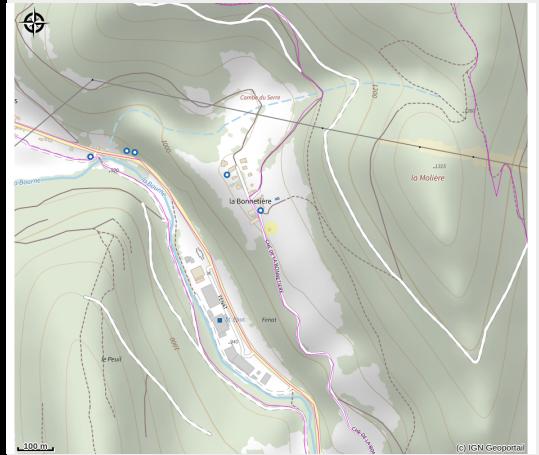

# Mme BONNET Dominique

4 Montagnes

No photo

*Au coeur du Parc Naturel du Vercors, dans un environnement calme, propice aux activités de plein air, gîte à la ferme en lisière de forêt. Au rdc : séj.-cuisine, s.d'eau, wc. Au 1er : Ch.1 (1 lit 2 pers., 1 lit bébé), Ch.2 (1 lit 2 pers.). Au 2ème : Ch...*

# Description

Au coeur du Parc Naturel du Vercors, dans un environnement calme, propice aux activités de plein air, gîte en lisière de forêt. Au rdc : séj.-cuisine, s.d'eau, wc. Au 1er : Ch.1 (1 canapé-lit 2 pers., 1 lit bébé), Ch.2 (1 lit 2 pers.). Au 2ème : Ch.3 (2 lits 1 pers.). Ch. élect., poêle cheminée dans le séjour-cuisine (bois payant, en partie). L-linge, l-vaiss., four élect. et m-ondes. Terrain non clos, salon de jardin, barbecue. Station de ski Villard de Lans - Côte 2000, VTT, parapente à 6 km. En hiver : équipements vivement conseillés (chaines, pneus neige). Gîte proche d'une ferme (élevage de chèvres).

# Situation géographique