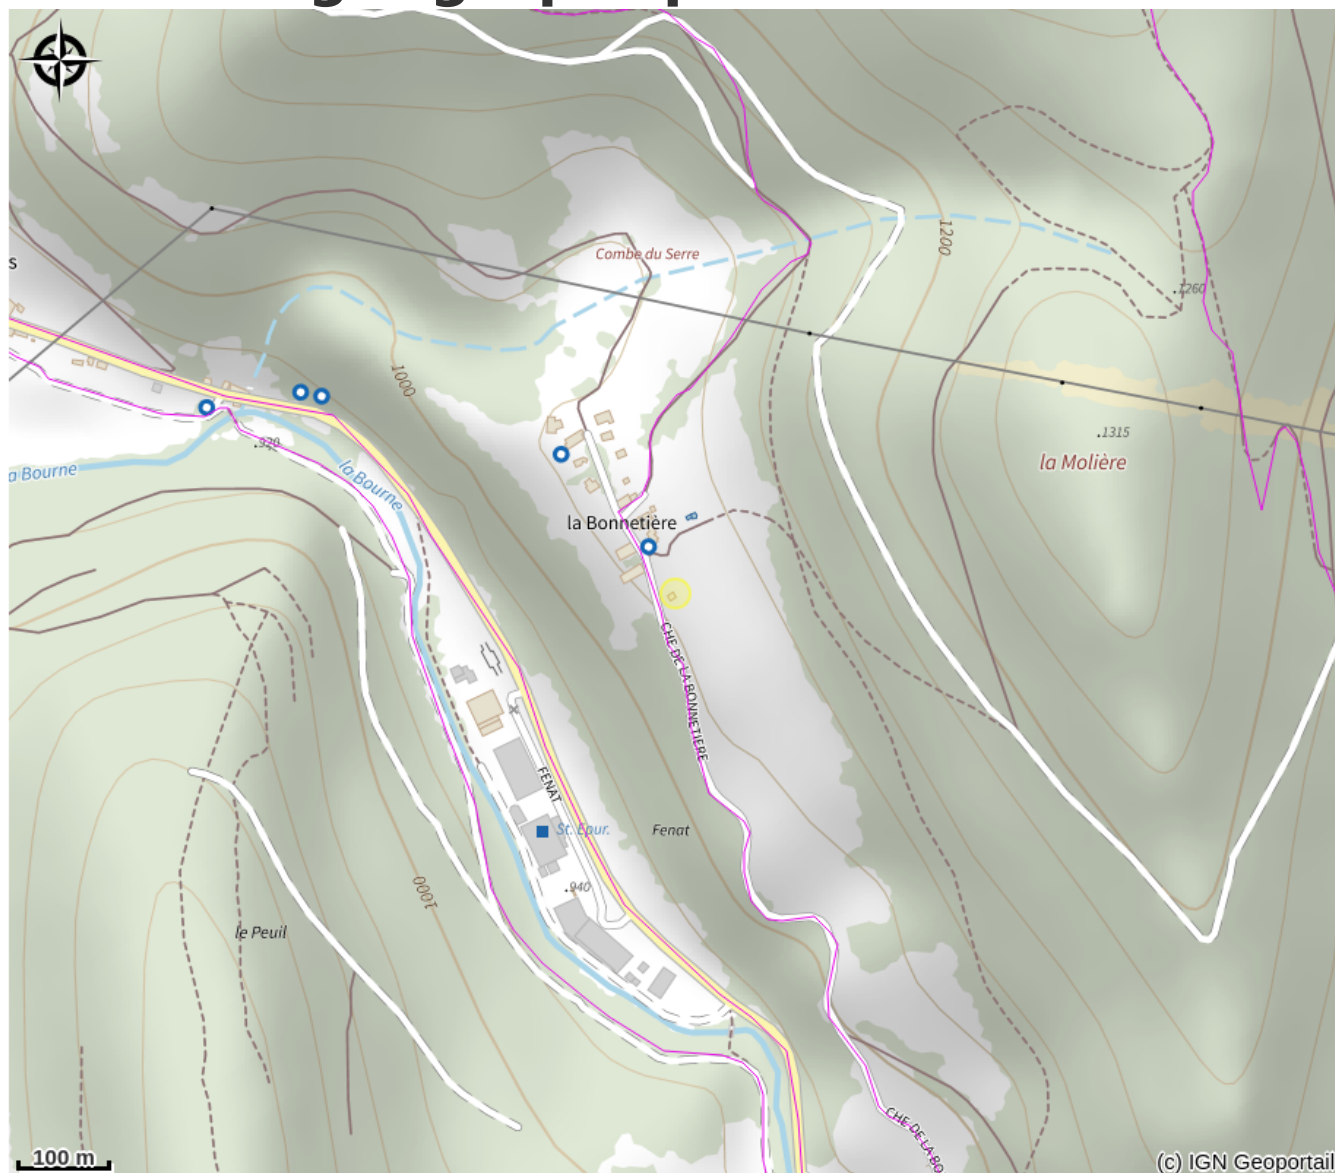

# Mme BONNET Dominique

4 Montagnes

No photo

*Au coeur du Parc Naturel du Vercors, dans un environnement calme, propice aux activités de plein air, gîte à la ferme en lisière de forêt. Au rdc : séj.-cuisine, s.d'eau, wc. Au 1er : Ch.1 (1 lit 2 pers., 1 lit bébé), Ch.2 (1 lit 2 pers.). Au 2ème : Ch...*

# Description

Au coeur du Parc Naturel du Vercors, dans un environnement calme, propice aux activités de plein air, gîte en lisière de forêt. Au rdc : séj.-cuisine, s.d'eau, wc. Au 1er : Ch.1 (1 canapé-lit 2 pers., 1 lit bébé), Ch.2 (1 lit 2 pers.). Au 2ème : Ch.3 (2 lits 1 pers.). Ch. élect., poêle cheminée dans le séjour-cuisine (bois payant, en partie). L-linge, l-vaiss., four élect. et m-ondes. Terrain non clos, salon de jardin, barbecue. Station de ski Villard de Lans - Côte 2000, VTT, parapente à 6 km. En hiver : équipements vivement conseillés (chaines, pneus neige). Gîte proche d'une ferme (élevage de chèvres).

# Situation géographique

### Ouverture:

Du 01/01 au 25/11/2022, tous les jours.