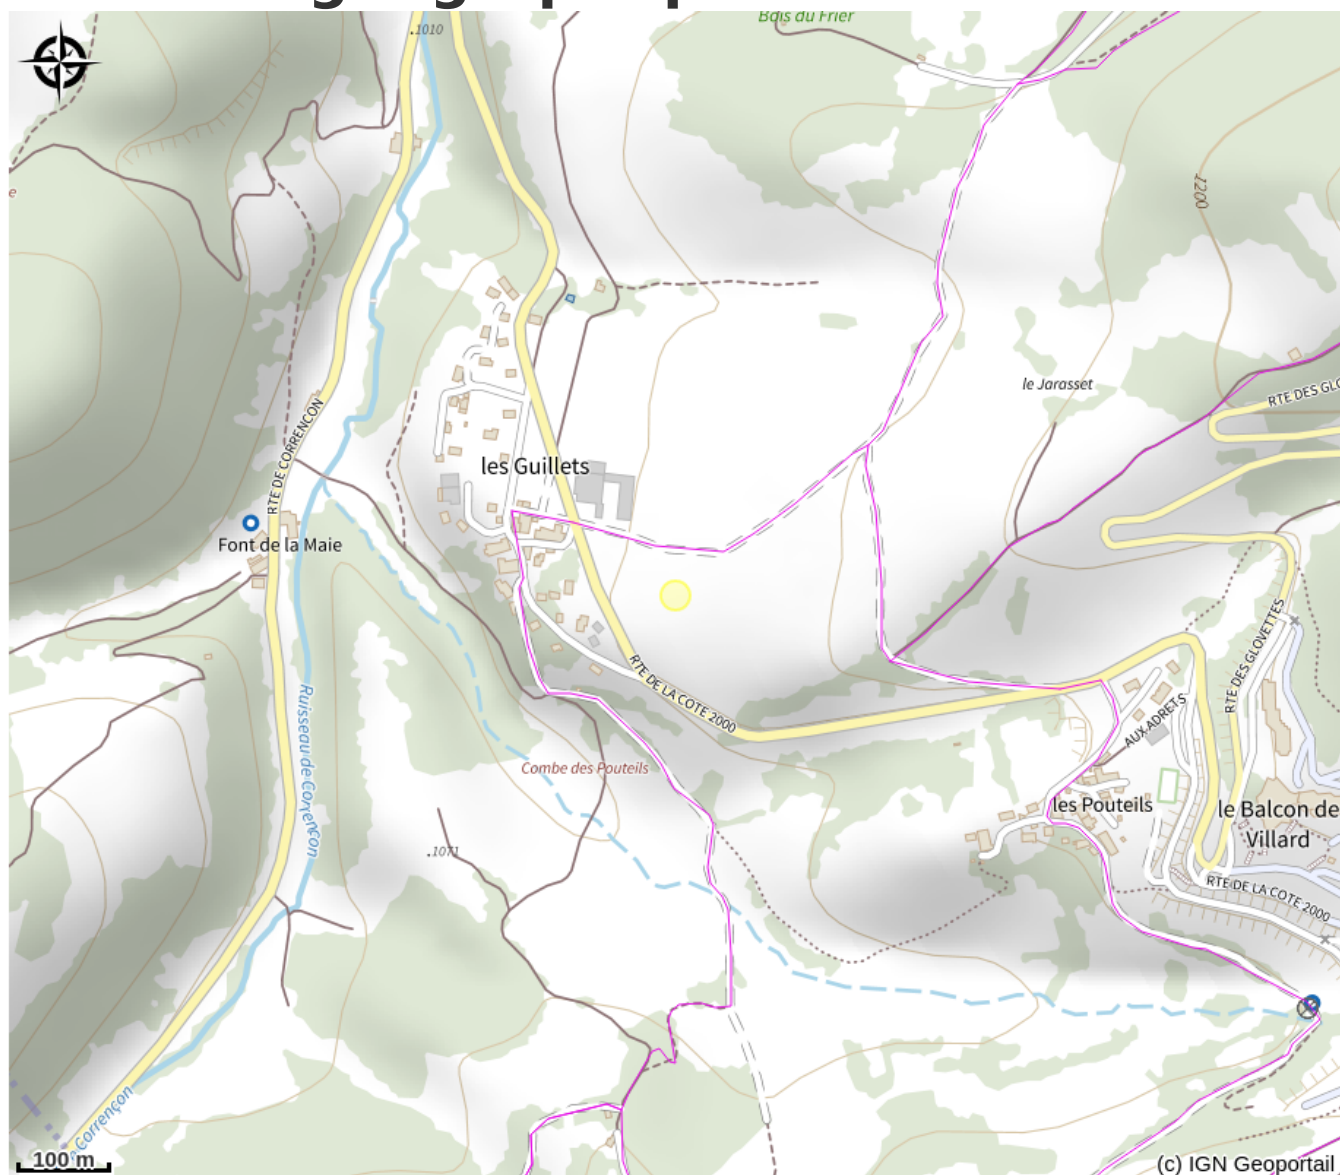

Ancienne école les Guillets

4 Montagnes

Crédit photo : (Gîtes de France)

*Au coeur du Parc Naturel du Vercors,
Gîte aménagé dans l'ancienne école du
petit hameau situé à 1.5km de station de
ski de la Côte 2000. Vous disposerez
d'une cour ombragée et close de 250m²
exposée au sud avec salon de jardin,
parking. Au RDC : cuisin...*

Infos pratiques

Categorie : Hébergements

Description

Au coeur du Parc Naturel du Vercors, gîte entièrement rénové et individuel à l'ambiance bois, aménagé dans l'ancienne école du petit hameau situé à 1,5km de la station de ski de la Côte 2000. Vous disposez d'un jardin et d'une cour ombragés , clos de 250m² exposés au sud avec salon de jardin et barbecue, parking. Au RDC : espace cuisine ouvert sur le salon avec accès direct dans le jardin, coin lecture, Tv plate, wifi, Ch.1 (1 lit 2 pers.), s.d'eau-balnéo, wc. A l'étage, Ch.2 (2lits 80x190 juxtaposable en un lit 160x190), Ch.3 (2 lits 1 pers.), s.d'eau-wc. Ch.élect. L-linge, m-ondes, l-vaiss. Draps fournis. A prox: piscine été - hiver, patinoire, golf, cinéma, restaurants. Navettes gratuites en périodes de vacances.

Situation géographique

Toutes les infos pratiques

Informations pratiques

Ouverture:

Du 01/01 au 25/11.

Tarifs:

Du 26/11 au 16/12/2022

Week-end : de 255 à 270 €

Carte bancaire/crédit, Chèque, Chèque-Vacances Classic, Espèces, Chèque cadeau
Gîtes de France

Services:

Ménage avec supplément

Accès:

De Grenoble prendre la N532 jusqu'à Sassenage puis la D531 par Lans en Vercors, dir Villard de Lans. Avant Villard, dir La Côte 2000. dans la montée, chemin sur la droite Les Guillets Dernière maison à gauche (Volets Bleus).