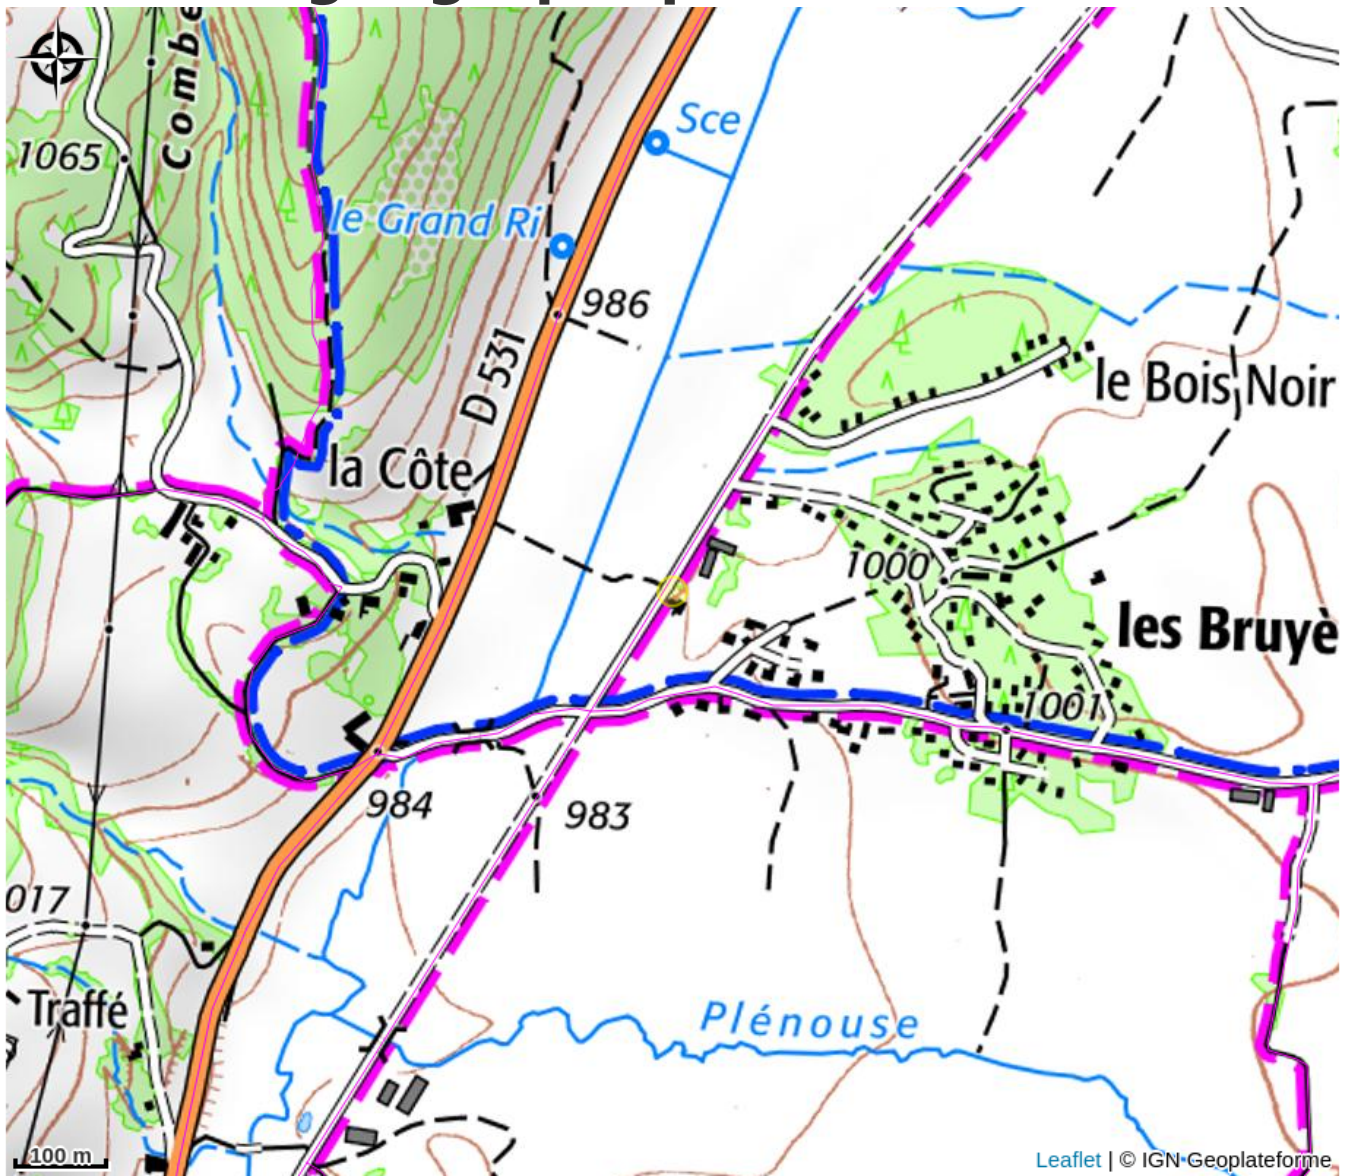

# Mr MAZET Gilles

4 Montagnes

Crédit photo : (Gîtes de France)

*Maison indépendante comportant 3 gîtes mitoyens et le logement du prop. Gîte 2, restaurée en 2008, au 1er étage. Cuisine, salon, Ch.1 (1 lit 2 pers.), Ch.2 (3 lit 1 pers.), s. d'eau, wc. Ch. central. TV. Terrain ombragé commun avec salon de jardin et j...*

# Description

Maison indépendante comportant 3 gîtes mitoyens et le logement du prop. Gîte 2 au 1er étage. Cuisine, salon, Ch.1 (1 lit 2 pers.), Ch.2 (3 lit 1 pers.), s. d'eau, wc. Ch. central. TV, cuisinière, four micro-onde, cafetière électrique, grille pain, lave linge, l-vaisselle, frigo/congél. prêt à la demande et fonction des disponibilités d'un appareil à raclette ou appareil à fondue. Terrain ombragé commun avec salon de jardin, barbecue et jeux d'enfants. Parking. Parc Naturel Régional du Vercors. Stations de ski de Lans en Vercors ou Villard de Lans, espace loisirs de l'Aigle, golf à 8 km

# Situation géographique