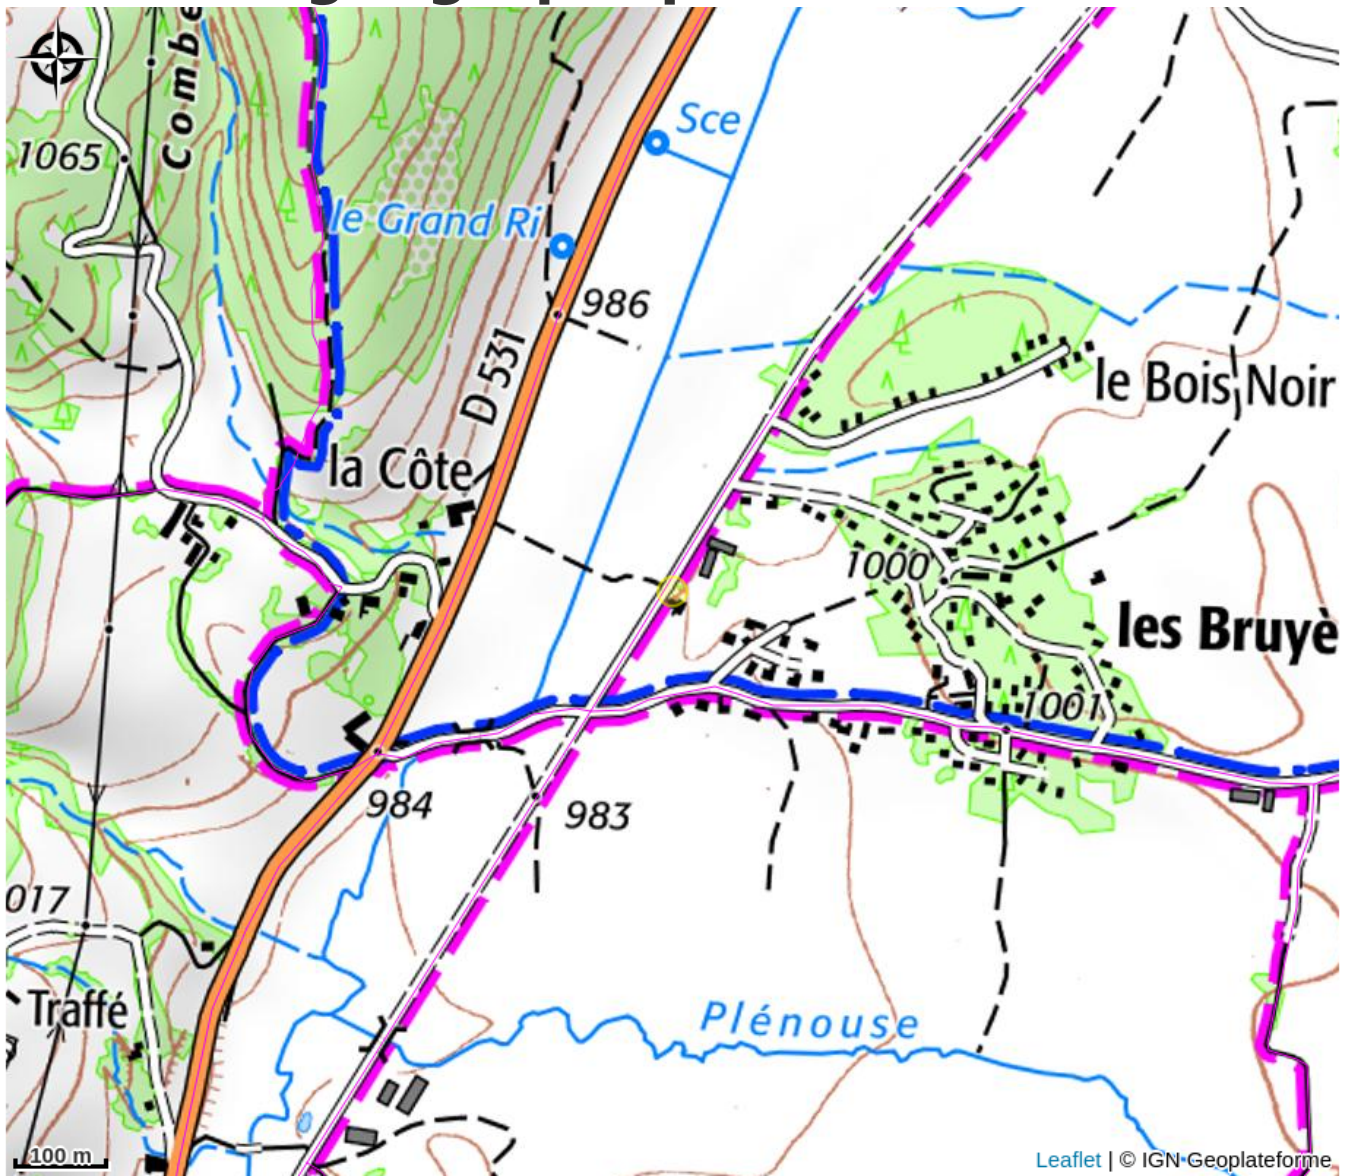

Mr MAZET Gilles

4 Montagnes

Crédit photo : (Gîtes de France)

Maison indépendante comportant 3 gîtes mitoyens et le logement du prop. Gîte 3 au 1er, séj.-cuisine, Ch.1 (2 lits 1 pers.), Ch.2 (1 lit 2 pers.), s. d'eau, wc. Ch. central. TV. Parking, cour, jardin et jeux d'enfants, en commun. Salon de jardin. Statio...

Infos pratiques

Categorie : Hébergements

Description

Au coeur du Parc Naturel du Vercors, dans un environnement propice à la détente & aux activités de plein air, gîte aménagé au 1^e étage d'une maison indépendante qui comprend 3 gîtes mitoyens et le logement du prop. Au 1^e, accès par escalier intérieur, salon lumineux salle à manger espace cuisine équipée, Ch.1 (2 lits 1 pers.), Ch.2 (1 lit 2 pers.), s. d'eau (L-linge), wc. Ch. central. Tv tnt, hifi, wifi. L-vaisselle, four électrique, 3 feux vitro-céramiques & hotte aspirante, bouilloire, cafetière, grill-pain & m-ondes. Prêt sur demande d'un appareil à fondue et appareil à raclette. Parking, cour, jardin, jeux d'enfants en commun. Salon de jardin & Barbecue. Stations de ski de Lans en Vercors ou domaine Villard de Lans/ Corrençon en Vercors à 8 Km. Golf de Corrençon à 8 km. Centre aquatique, Casino, patinoire & cinéma à Villard de Lans. A voir, Gorges de la Bourne, Grottes de Choranches, Maisons suspendues de Pont en Royans.

Situation géographique

Toutes les infos pratiques

Informations pratiques

Ouverture:

Toute l'année.

Tarifs:

Du 02/12/2023 au 29/11/2024

Semaine : de 520 à 645 €.

Accès:

De Grenoble: dir. Villard de lans, Au Rd Point de Lans en Vercors dir. Villard Passer hameau Bouilly puis au hameau la Côte prendre 1ère route à gauche sur 400 m suivre flèche LE BOIS NOIR. 1ère Maison à droite.