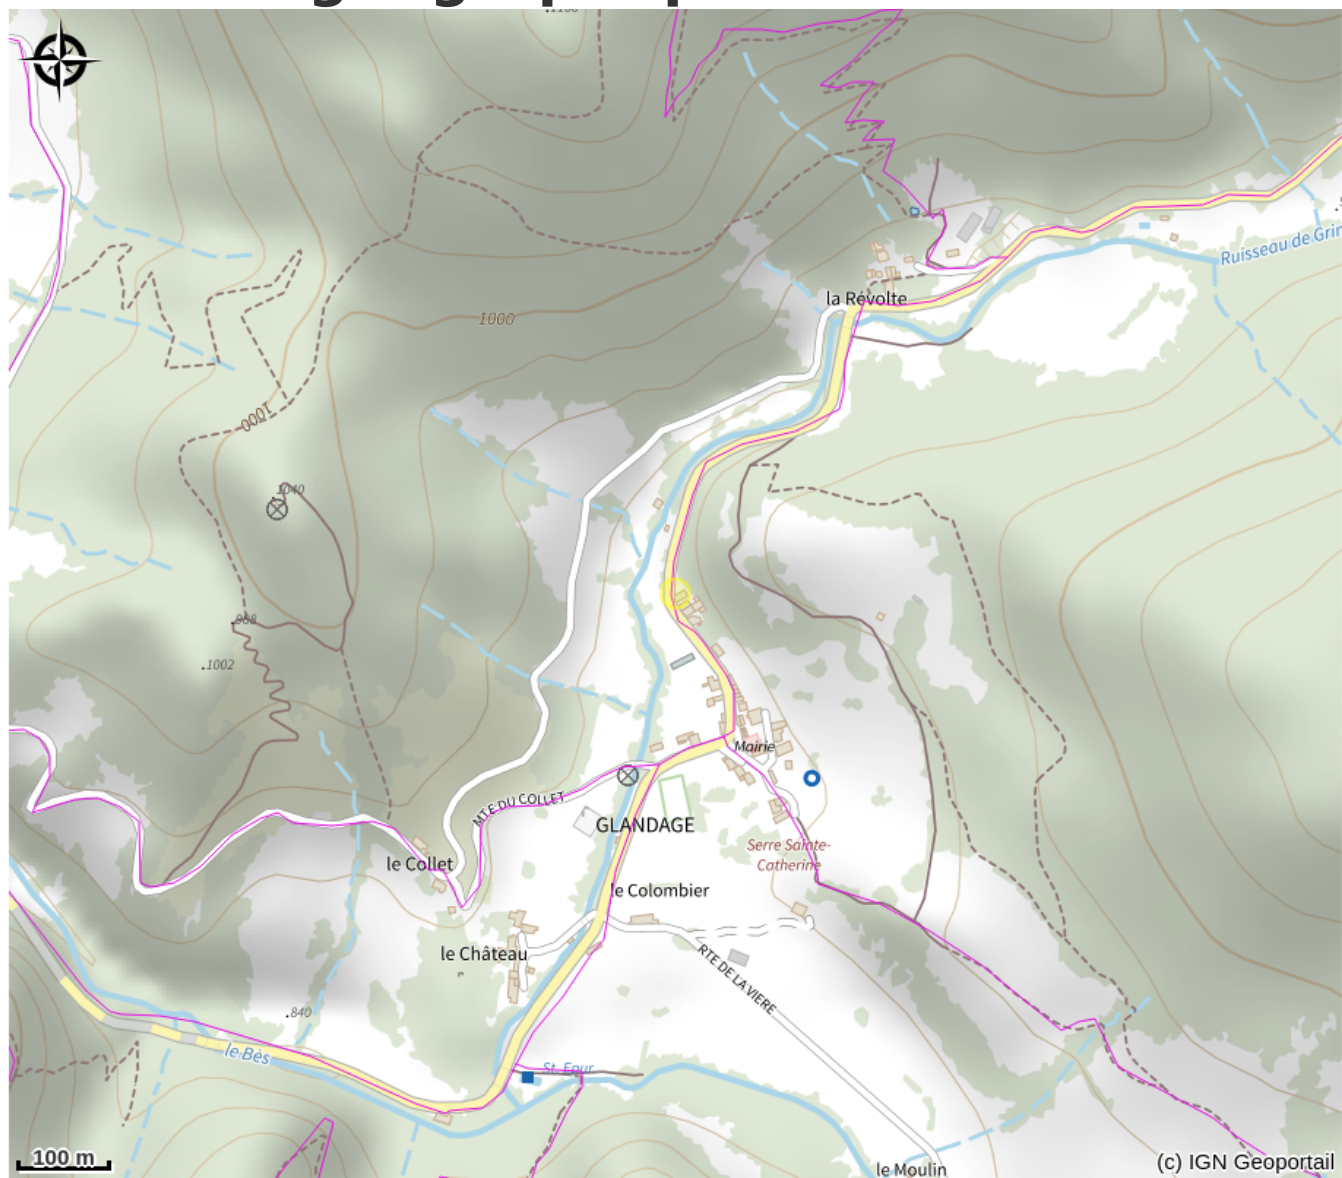

Situation géographique