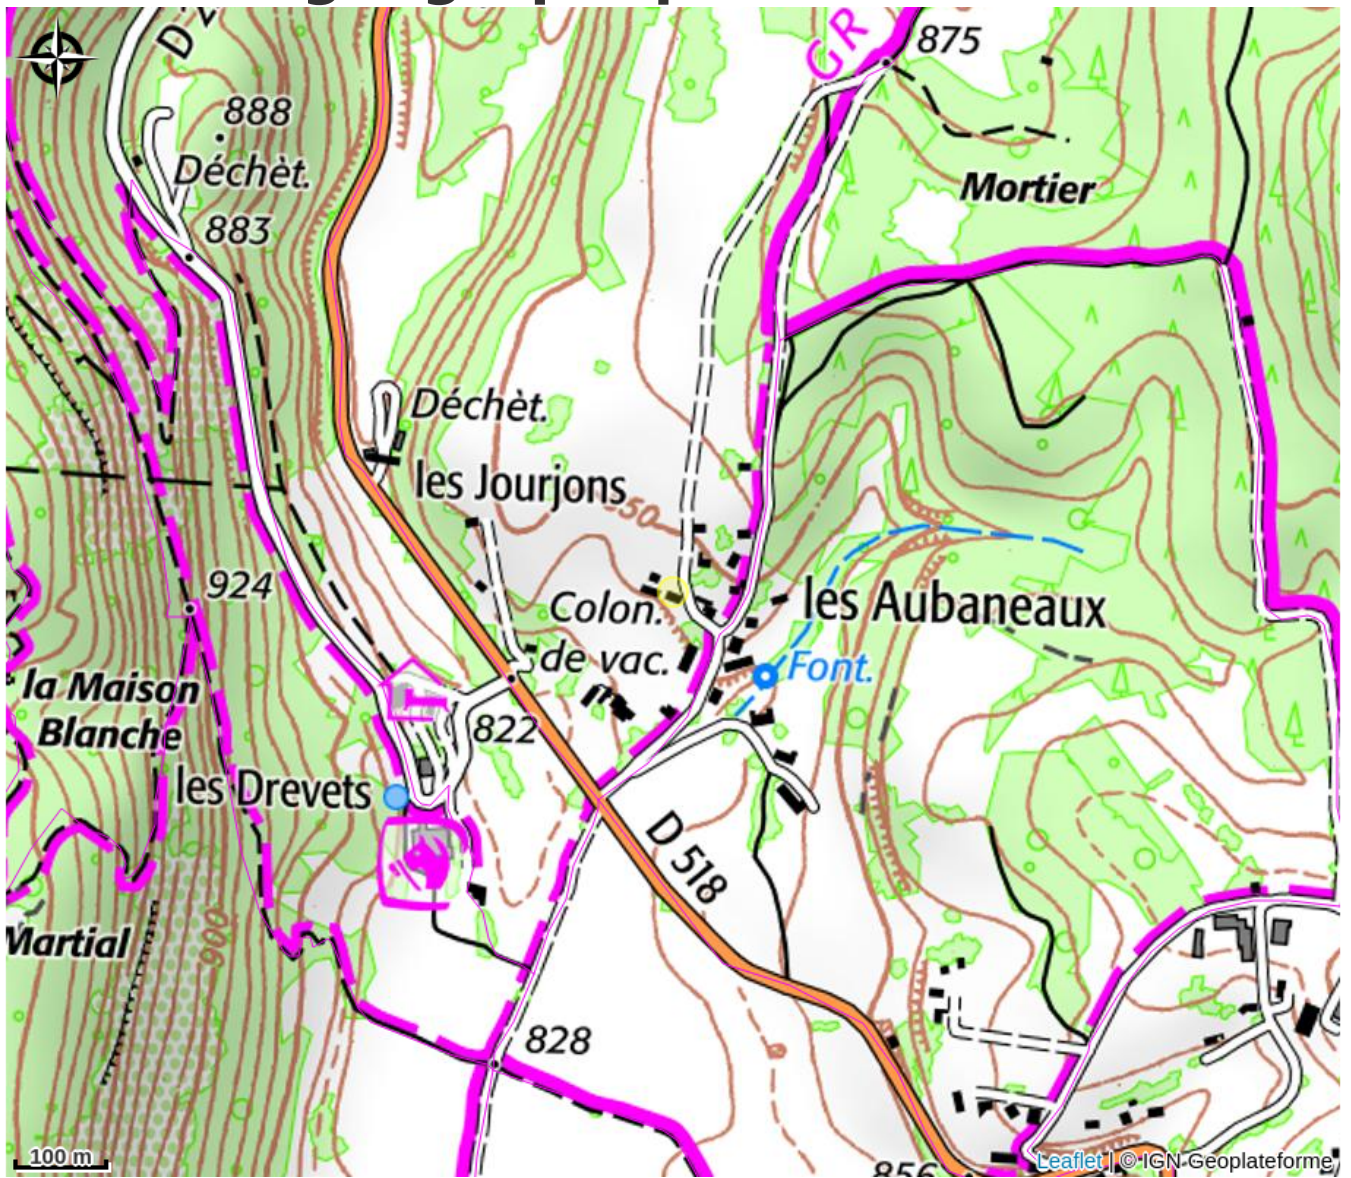

# Gîtes Les Serres - L'Orchis Vanille

Vercors-Drôme

Crédit : Extérieur (Karine Dethès)

Charmant meublé au 2e étage, tout équipé, dans une nature omniprésente et préservée, situé à 1.5 km des services et des commerces.

# Situation géographique

### Ouverture:

Du 01/01 au 31/12/2026 tous les jours.