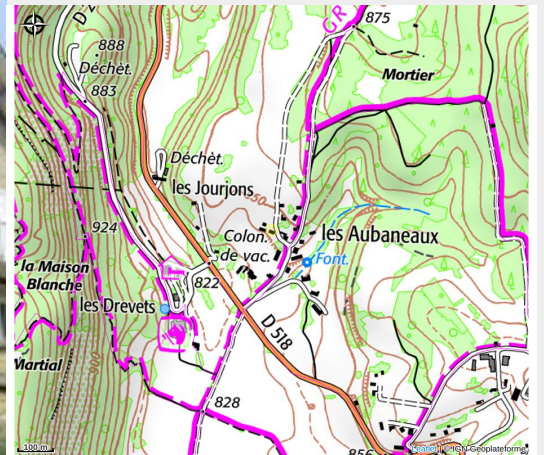

# Gîtes Les Serres - L'Orchis Vanille

Vercors-Drôme

Crédit : Extérieur (Karine Dethès)

Charmant meublé au 2e étage, tout équipé, dans une nature omniprésente et préservée, situé à 1.5 km des services et des commerces.

# Situation géographique