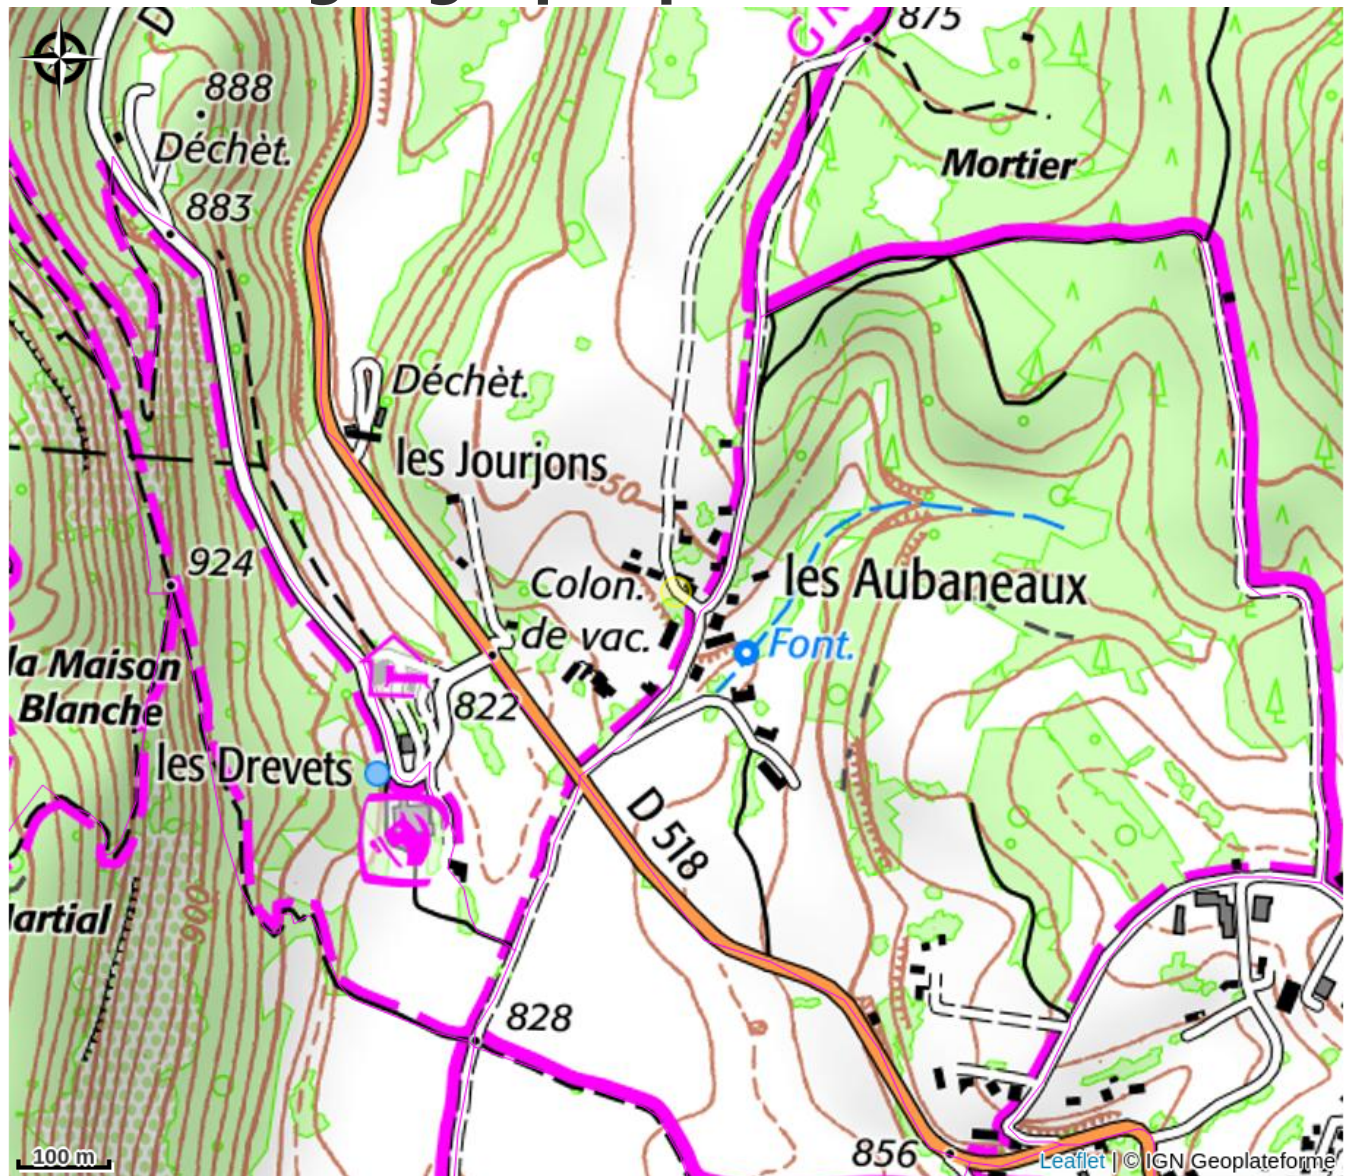

# Gîtes Les Serres - Les Nivéoles

Vercors-Drôme

Crédit photo : Bienvenue (KD)

Charmant meublé au 1er étage, tout équipé situé à 1.5 km des services et commerces, dans une nature omniprésente et préservée.

# Situation géographique