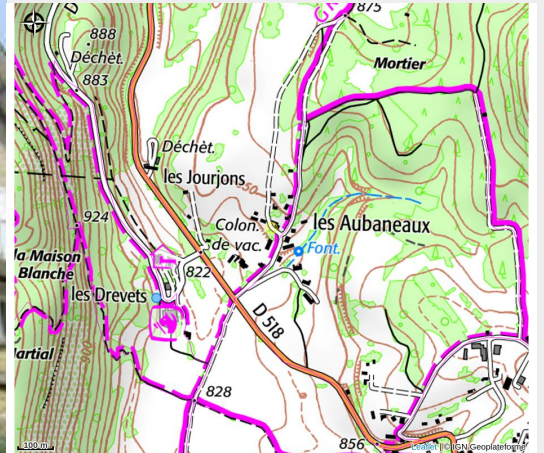

# Gîtes Les Serres - Les Nivéoles

Vercors-Drôme

Crédit photo : Bienvenue (KD)

Charmant meublé au 1er étage, tout équipé situé à 1.5 km des services et commerces, dans une nature omniprésente et préservée.

# Situation géographique