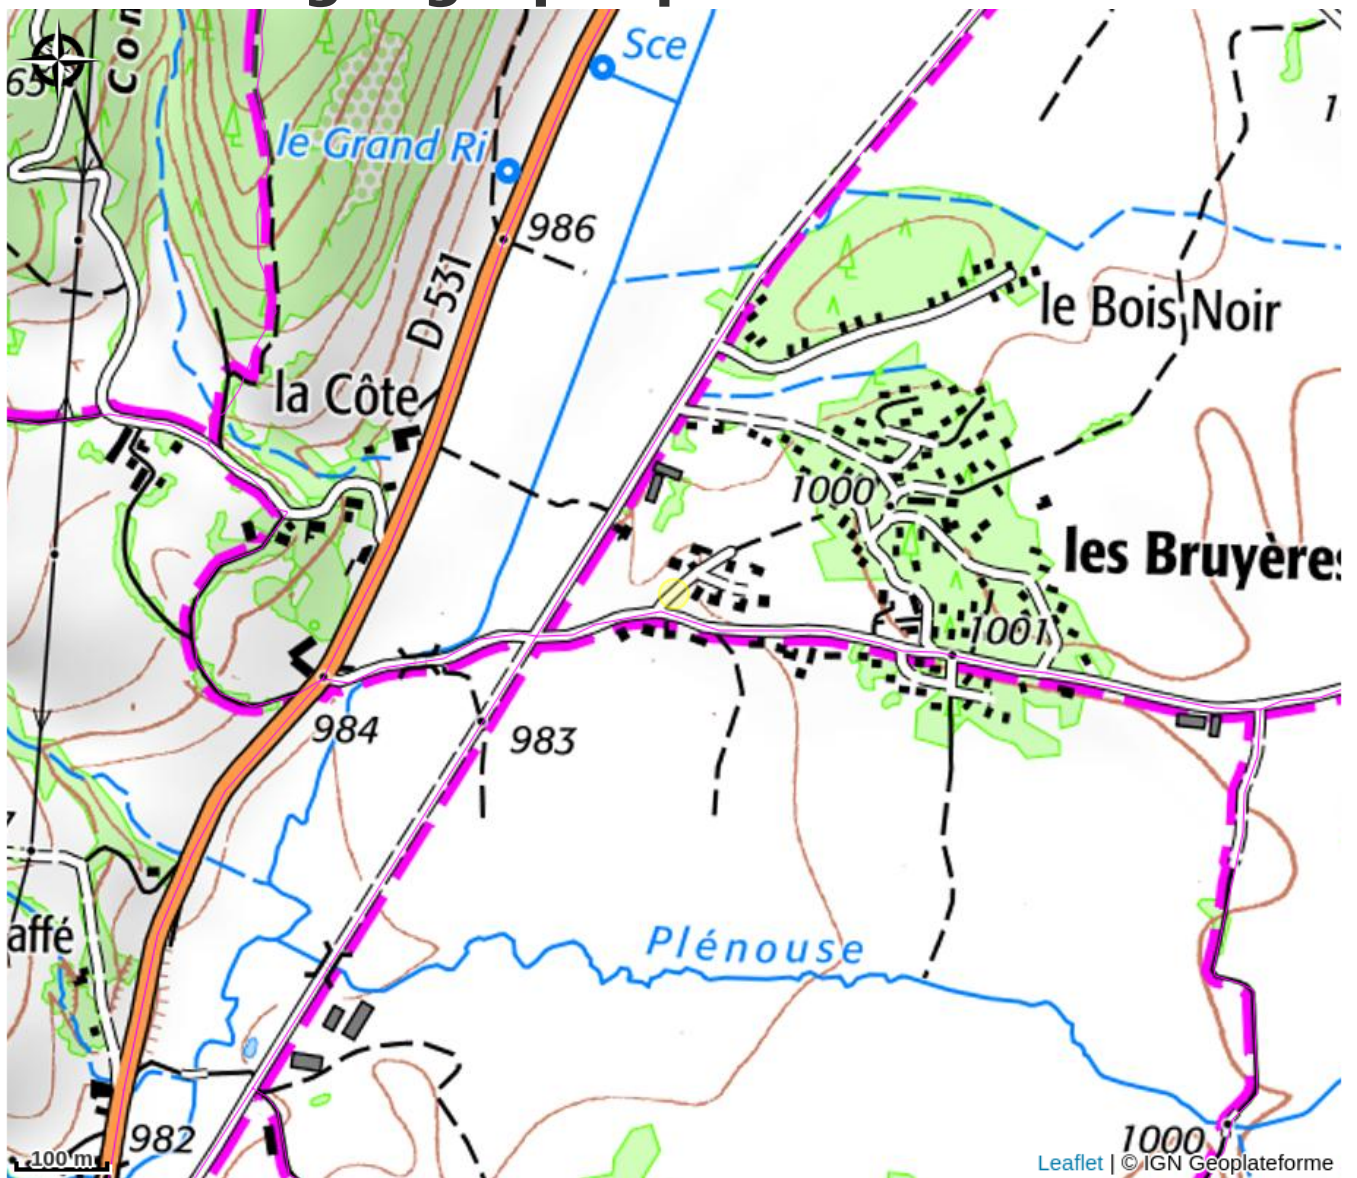

# Au coeur du bois 8 personnes

4 Montagnes

Crédit : (Gîtes de France)

Grand chalet situé dans le Parc Naturel du Vercors à proximité des villages de Lans en Vercors et Villard de Lans. Au rdc : séjour-cuisine et coin salon ouvrant sur la terrasse, wc. Au 1er : Ch. 1 (2 lits 1 pers), Ch.2 (1 lit 2 pers), Ch.3 (2 lits 1 per...

# Description

Au coeur du Parc Naturel du Vercors avec vue panoramique sur les forêts et montagnes environnantes, à proximité des villages de Lans en Vercors & de Villard de Lans, gîte individuel mitoyen au logt des propr. Au rdc, espace cuisine ouvert sur le salon avec accès direct à la terrasse couverte et au jardin, wc. Au 1er, Ch.1 (2 lits 1 pers.), Ch.2 (1 lit 2 pers.), Ch.3 (2 lits gigognes 1 pers.), salle d'eau douche italienne-wc. En mezzanine, clic-clac et Tv. Ch.élect, wifi, congél, m-ondes, l.linge, l.vaisselle, Tv, salon de jardin, parking. Nombreuses activités été-hiver à proximité dont ski alpin & nordique, piscine, patinoire, bowling, golf, parcours accrobranches, Grottes de Choranche, spéléologie. Surcapacité : clic-clac 2 pers. sur mezzanine. Ménage inclus au tarif.

# Situation géographique