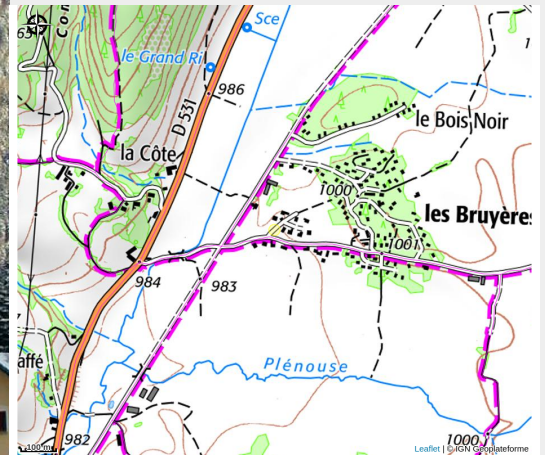

# Au coeur du bois 8 personnes

4 Montagnes

Crédit : (Gîtes de France)

Grand chalet situé dans le Parc Naturel du Vercors à proximité des villages de Lans en Vercors et Villard de Lans. Au rdc : séjour-cuisine et coin salon ouvrant sur la terrasse, wc. Au 1er : Ch. 1 (2 lits 1 pers), Ch.2 (1 lit 2 pers), Ch.3 (2 lits 1 per...

# Description

Au coeur du Parc Naturel du Vercors avec vue panoramique sur les forêts et montagnes environnantes, à proximité des villages de Lans en Vercors & de Villard de Lans, gîte individuel mitoyen au logt des propr. Au rdc, espace cuisine ouvert sur le salon avec accès direct à la terrasse couverte et au jardin, wc. Au 1er, Ch.1 (2 lits 1 pers.), Ch.2 (1 lit 2 pers.), Ch.3 (2 lits gigognes 1 pers.), salle d'eau douche italienne-wc. En mezzanine, clic-clac et Tv. Ch.élect, wifi, congél, m-ondes, l.linge, l.vaisselle, Tv, salon de jardin, parking. Nombreuses activités été-hiver à proximité dont ski alpin & nordique, piscine, patinoire, bowling, golf, parcours accrobranches, Grottes de Choranche, spéléologie. Surcapacité : clic-clac 2 pers. sur mezzanine. Ménage inclus au tarif.

# Situation géographique

### Accès:

De Grenoble: dir. Villard de lans, Au Rd Point de Lans en Vercors dir. Villard Passer hameau Bouilly puis au hameau la Côte prendre 1ère route à gauche sur 400 m. Chalet Route des Hérauds, impasse du Reculet sur la gauche.