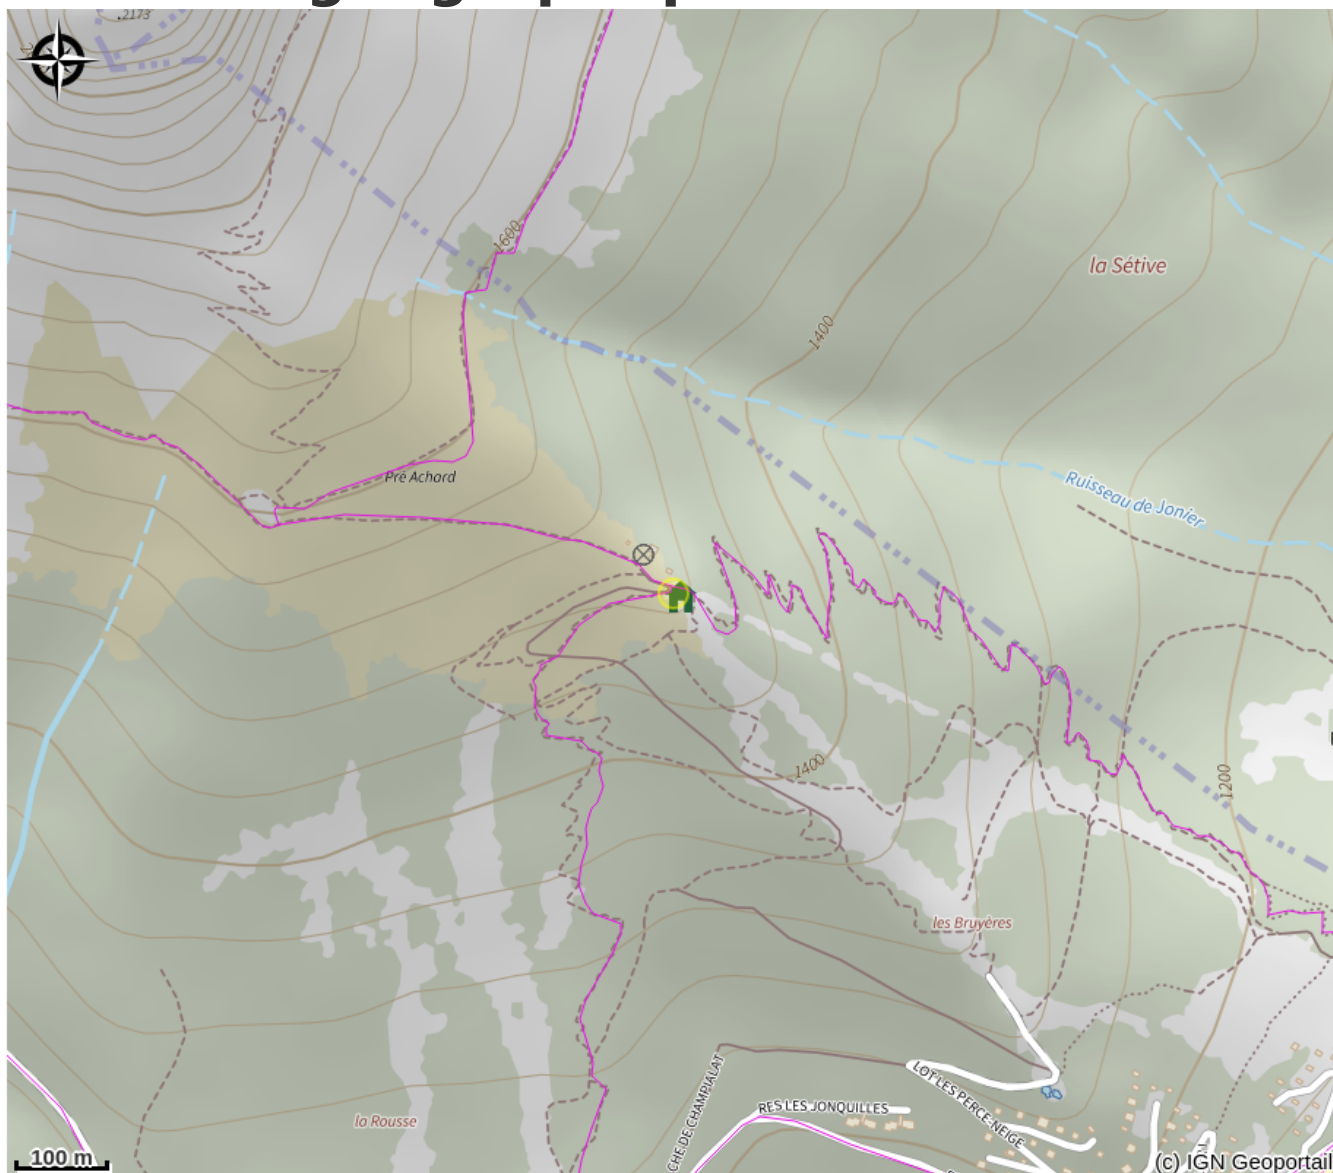

Yourtes La Soldanelle

Trièves

A 1500 m d'altitude, au pied des majestueuses 2 Soeurs, passez un moment inoubliable dans une yourte au refuge la Soldanelle. Dépaysement garanti, coucher et lever de soleil unique ! Restauration: vente à emporter sur réservation.

Infos pratiques

Categorie : Hébergements

Description

2 Yourtes, pour 2 à 4 personnes.

45 min de marche pour accéder à la Soldanelle.

Situation géographique

Toutes les infos pratiques

Informations pratiques