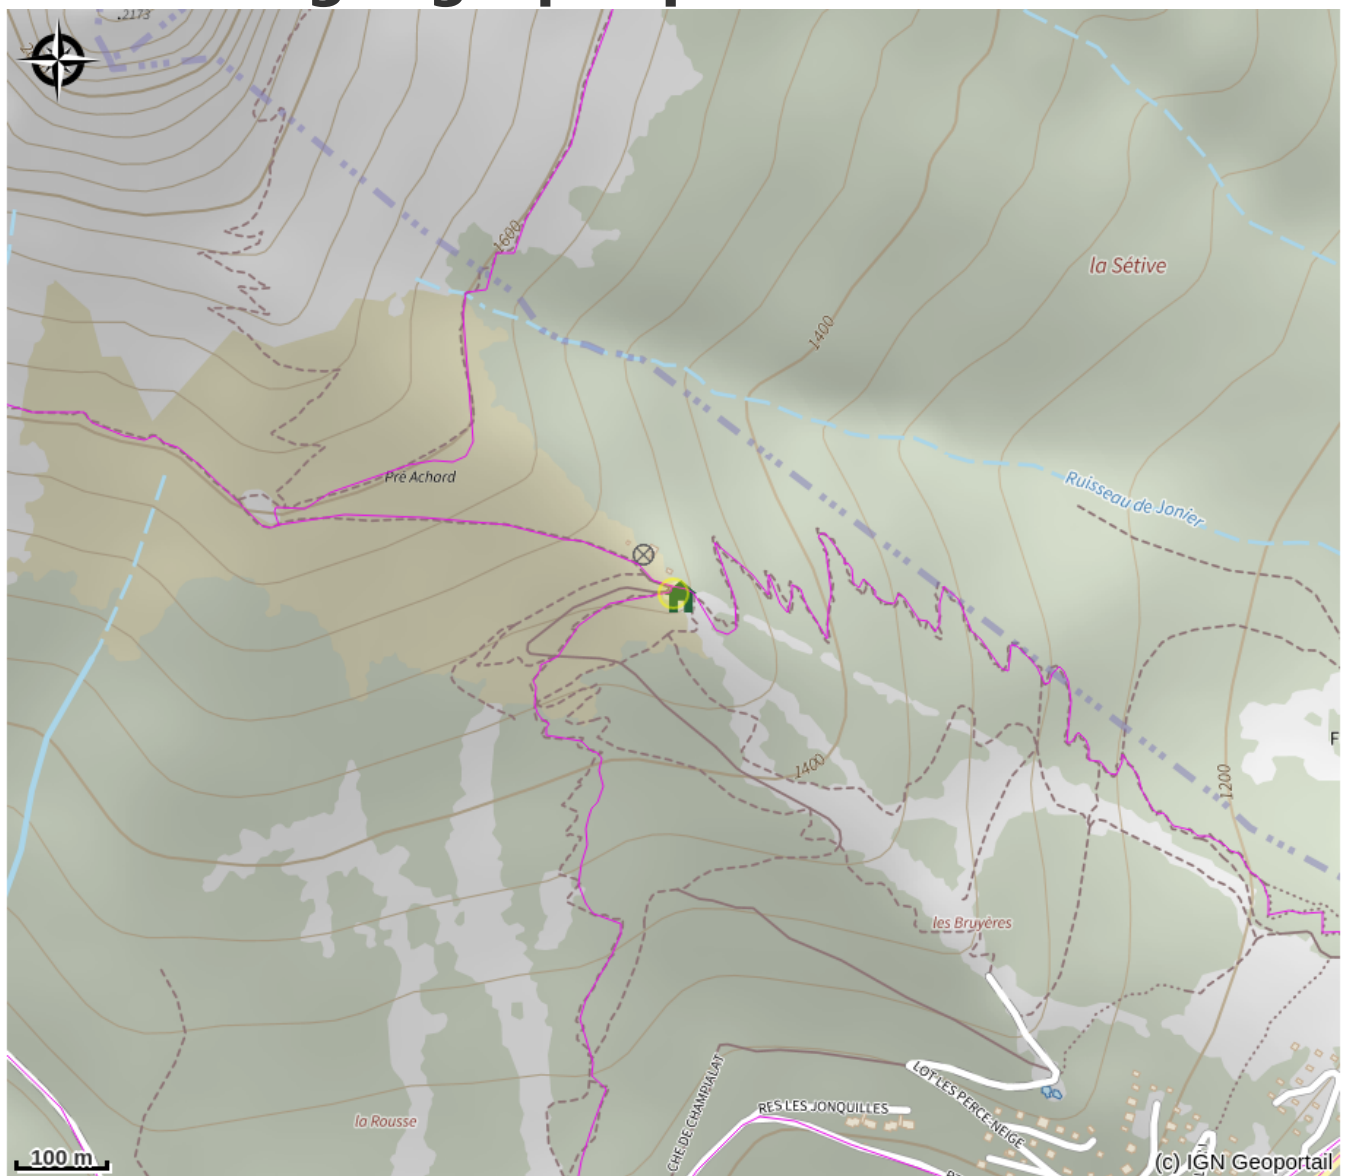

# Yourtes La Soldanelle

Trièves

*A 1500 m d'altitude, au pied des majestueuses 2 Soeurs, passez un moment inoubliable dans une yourte au refuge la Soldanelle. Dépaysement garanti, coucher et lever de soleil unique ! Restauration: vente à emporter sur réservation.*

# Description

2 Yourtes, pour 2 à 4 personnes.

45 min de marche pour accéder à la Soldanelle.

# Situation géographique