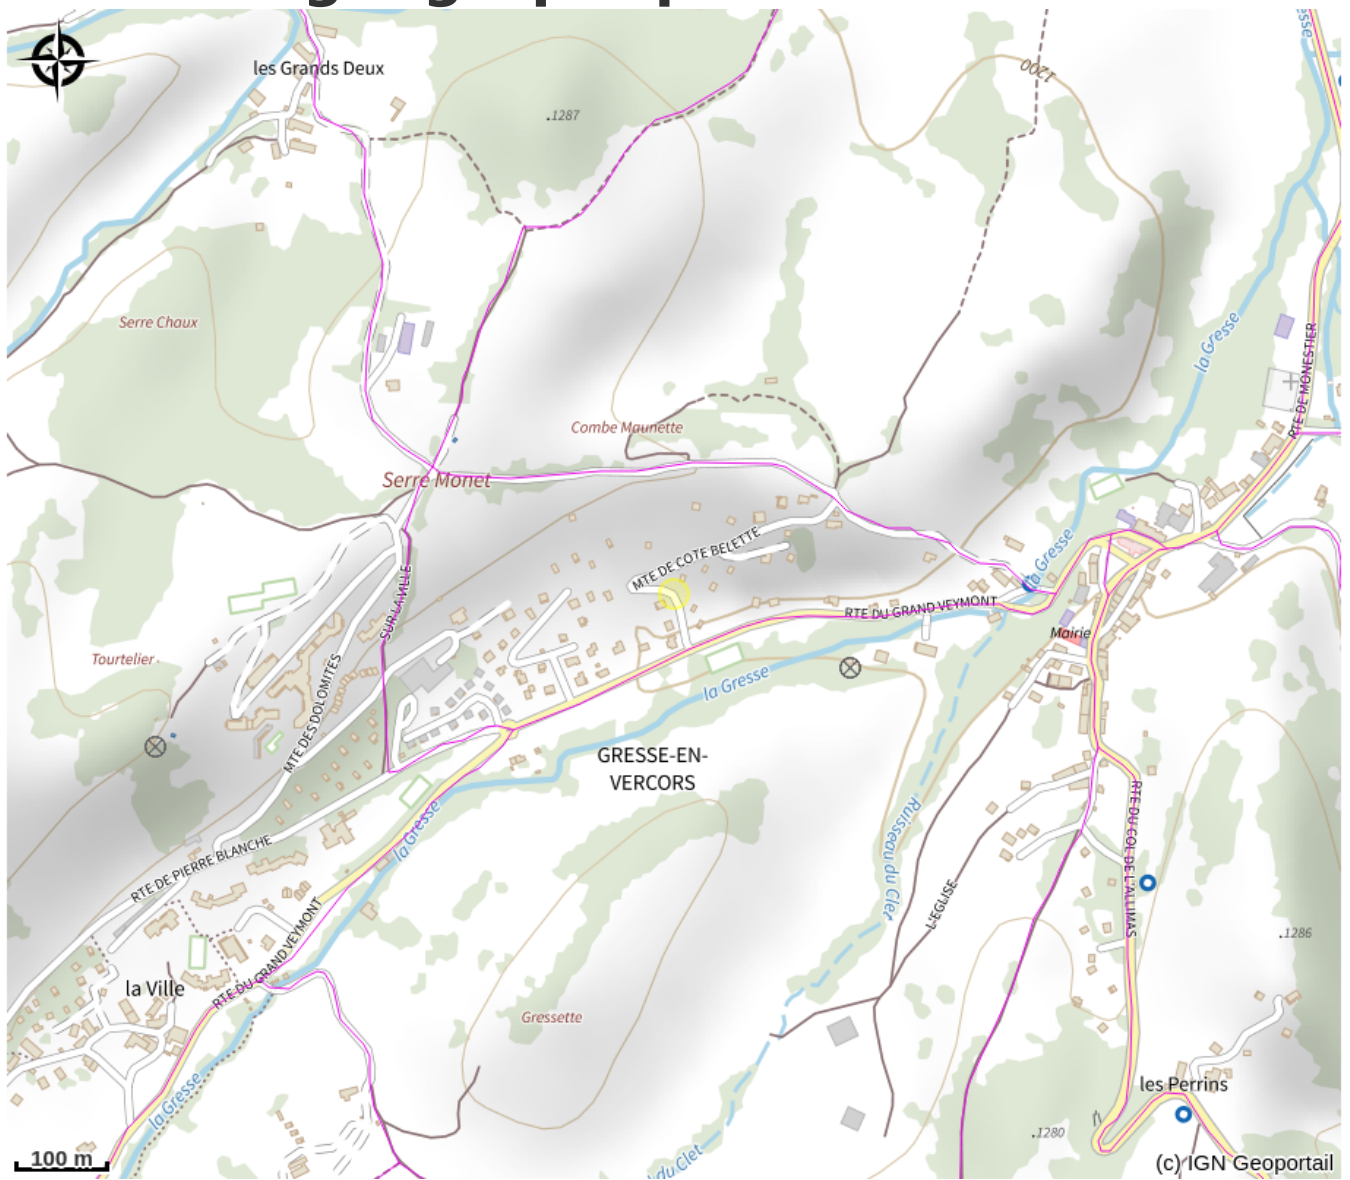

# Mme HENON Chantal

Trièves

Crédit : (C.HENON)

Châlet individuel exposé plein Sud -  
face au Grd Veymont - garage et petit  
jardin

# Situation géographique