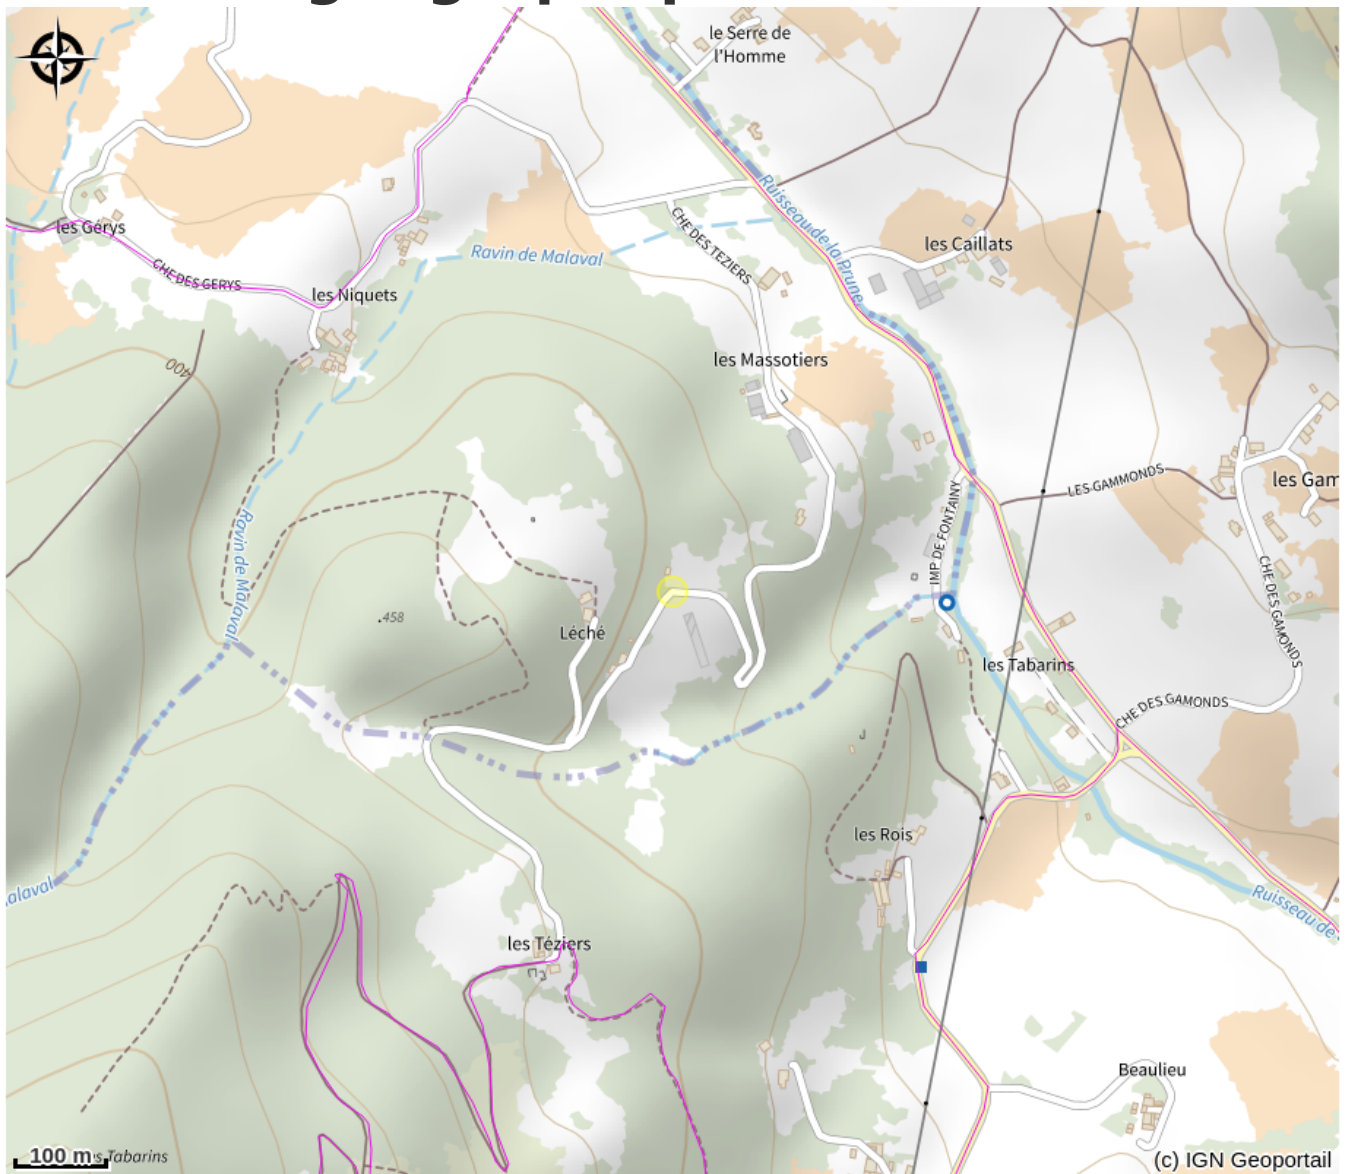

# L'Atelier des Junons

Royans-Drôme

Crédit photo : L'Atelier des Junons

*Gîte dans maisonnette proche résidence des propriétaires. Site naturel, calme, à proximité du village historique de Rochechinard, 2 pièces, jardin. Terrasse privative, salon de jardin, BC.TV, LL, DVD, accès internet, draps compris. Départ sentier randonnée*

# Situation géographique

### Ouverture:

Toute l'année.