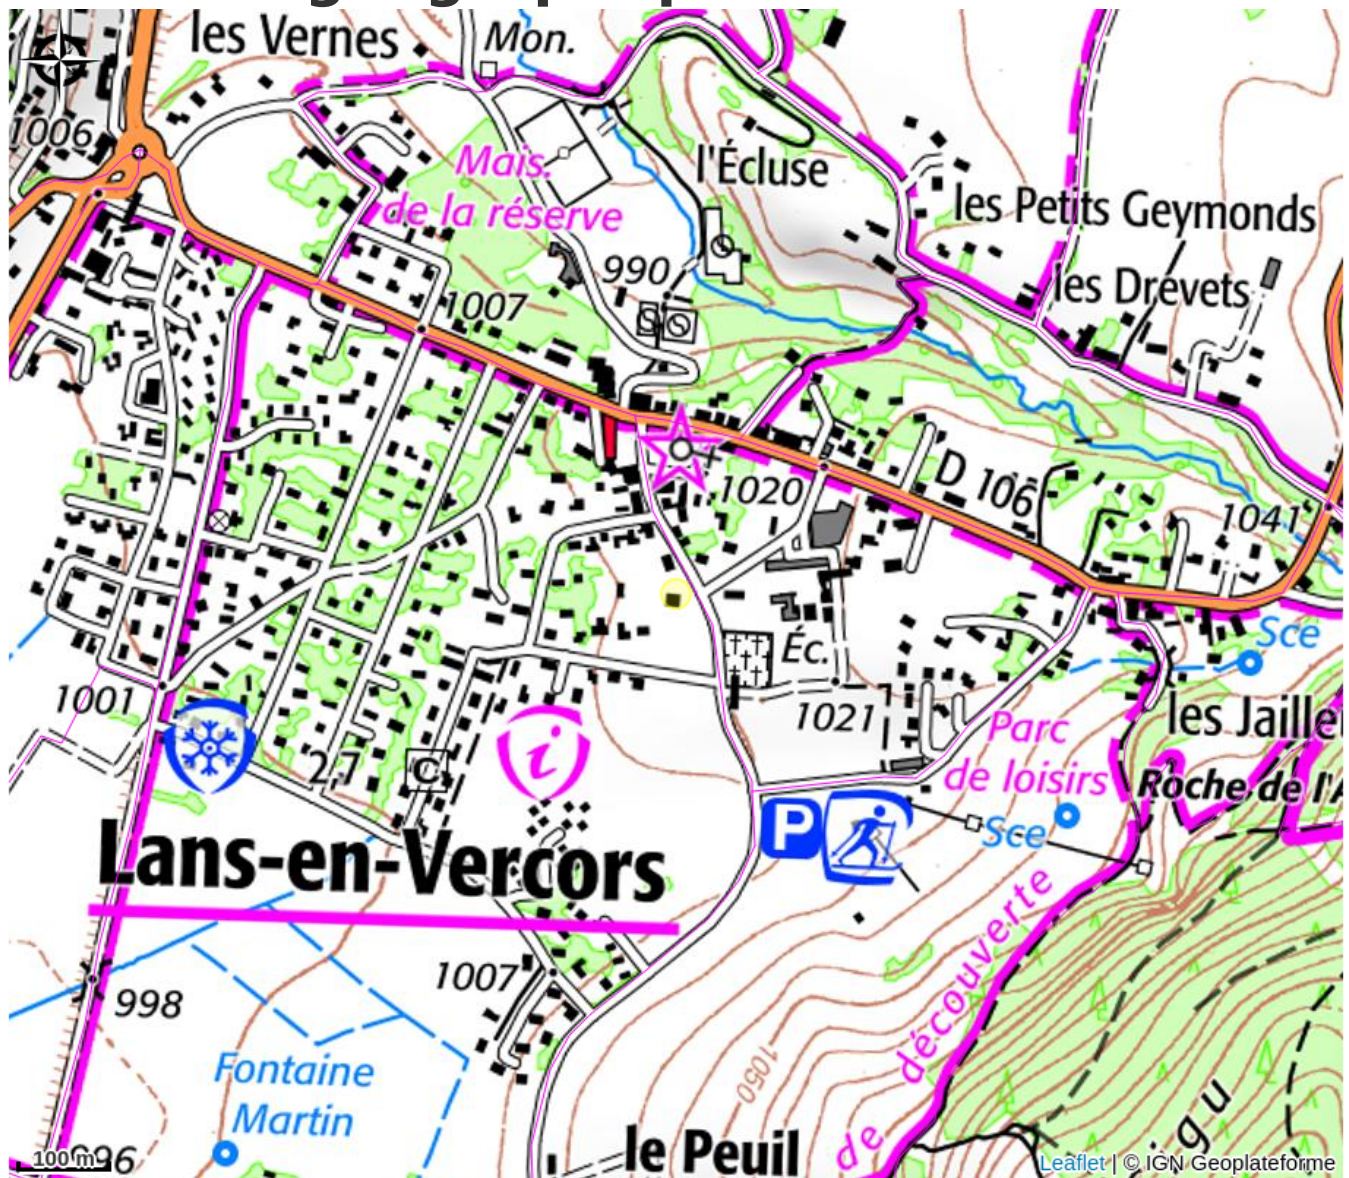

# Description

L'appartement indépendant au rez-de-chaussée de notre villa, avec un grand jardin, à l'avantage d'être situé à 150m de la place du village (près des commerces) tout en bénéficiant du calme et de la vue sur les montagnes de Lans-en-Vercors.

# Situation géographique