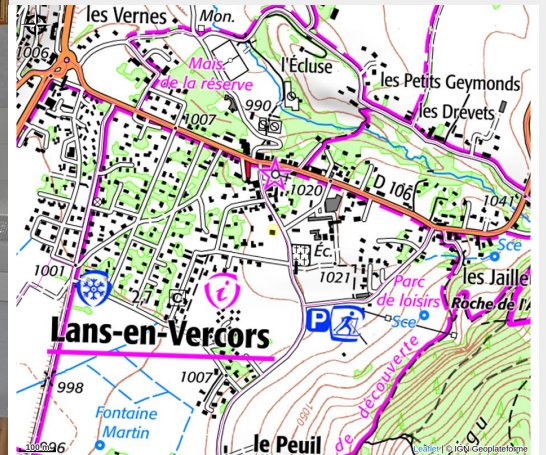

# Appartement le Chant d'été A

4 Montagnes

Crédit : chambre avec un lit double (savasta)

Appartement de 76 m<sup>2</sup> en rez-de-chaussée, avec jardin, situé, à 150m du centre village, à 10 km de Villard-de-Lans et Autrans-Méaudre

# Description

L'appartement indépendant au rez-de-chaussée de notre villa, avec un grand jardin, à l'avantage d'être situé à 150m de la place du village (près des commerces) tout en bénéficiant du calme et de la vue sur les montagnes de Lans-en-Vercors.

# Situation géographique