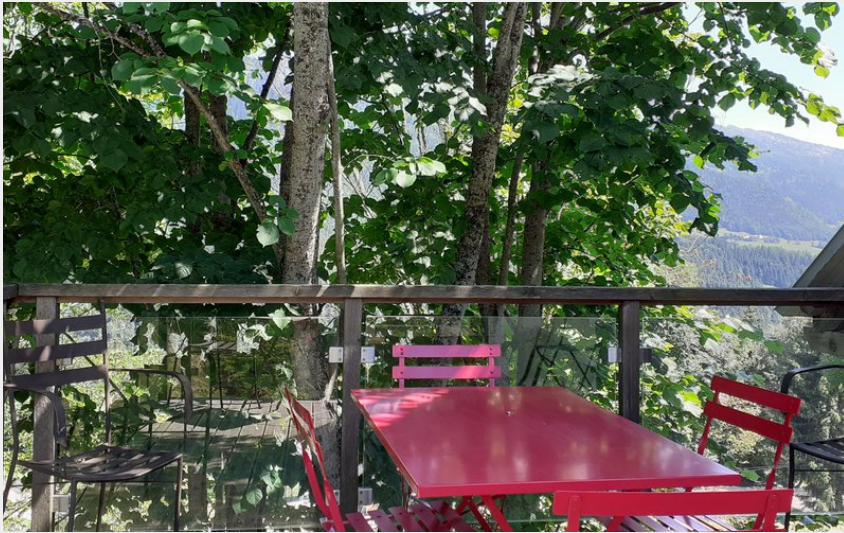

Gîte dans maison - M.SAINT-AMAN

4 Montagnes

Crédit photo : (Martine Faure Saint-Aman)

Découvrez notre gîte confortable et authentique sur deux niveaux, situé dans une ancienne ferme. L'agencement pour 10 personnes est idéal pour deux familles. L'ambiance est calme et montagnarde.

Infos pratiques

Categorie : Hébergements

Description

En voici le descriptif :

Rez-de-chaussée :

- 1 jardin privatif 1500 m² avec terrasse de 19m² et une terrasse de 16m² avec vue sur la station - 1 parking 4 places