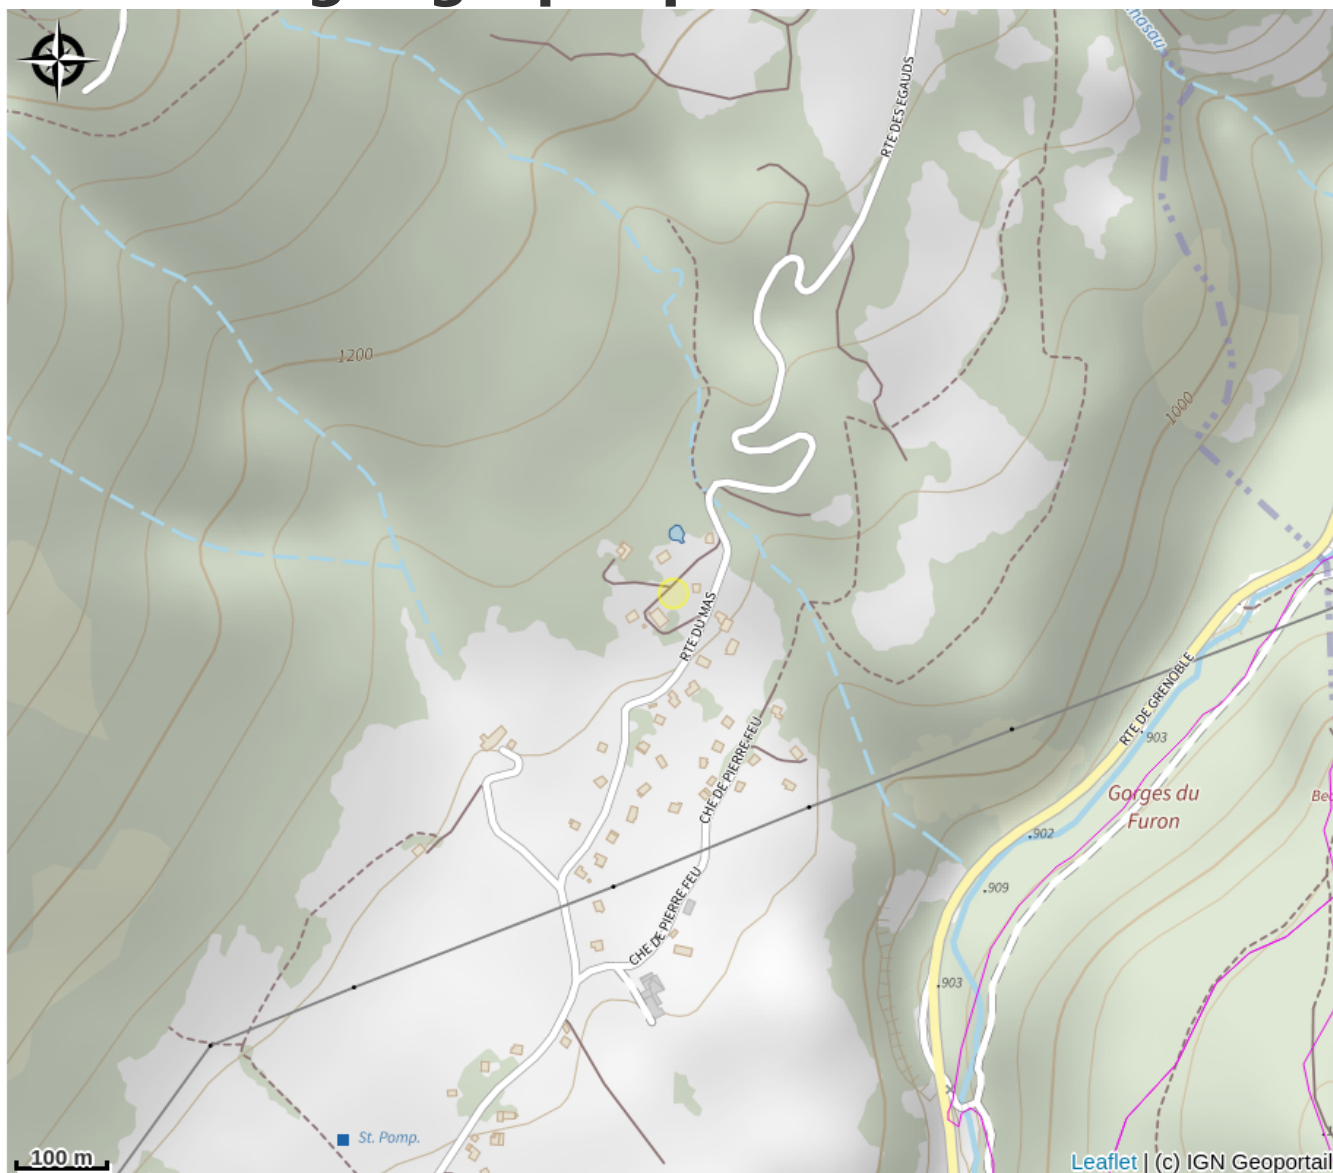

Situation géographique