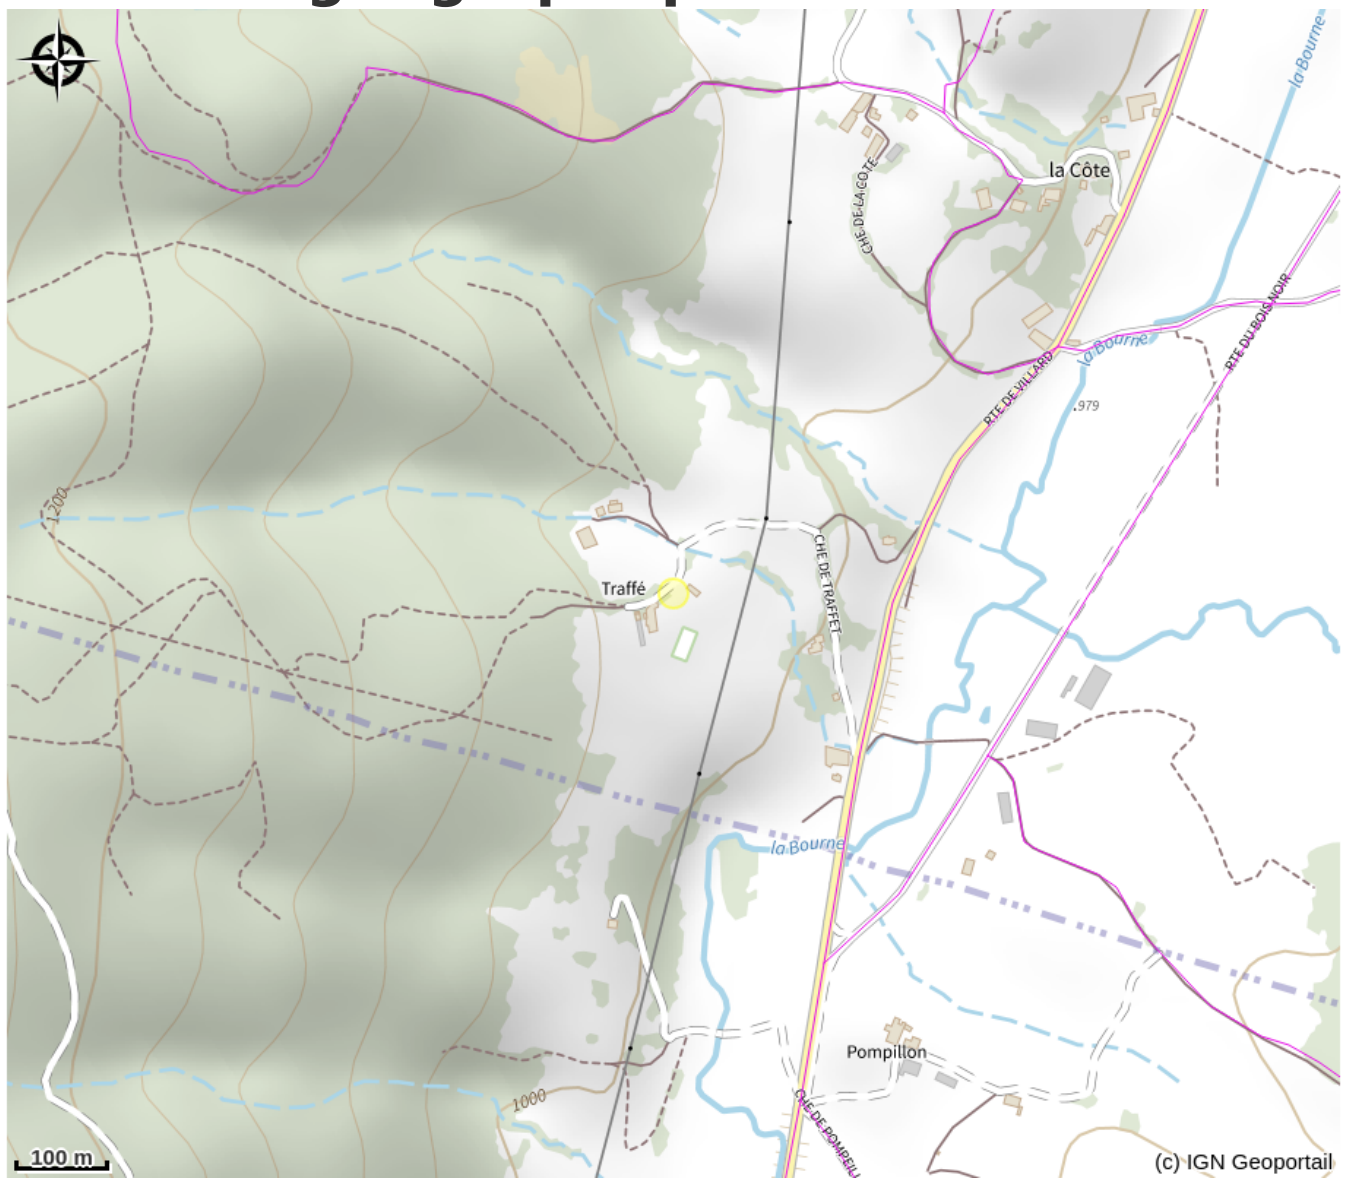

Situation géographique