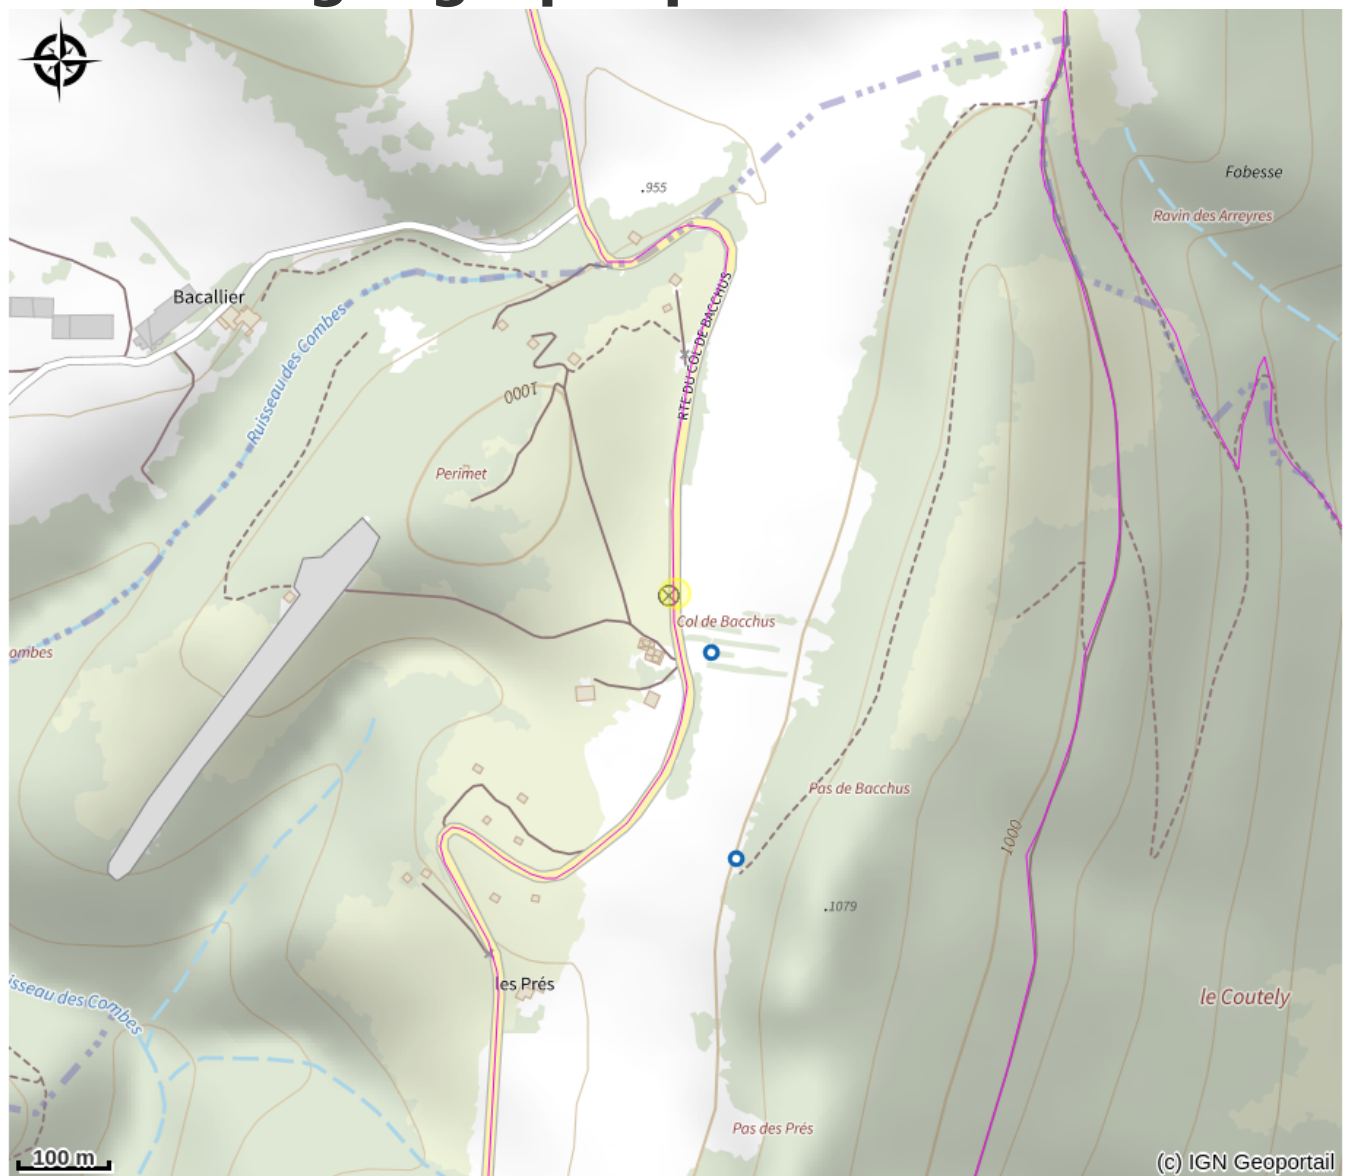

Gîte - Les Pins 1

Gervanne

No photo

4 maisons individuelles sur terrain non clos, situées au col de Bacchus sur la commune de Plan de Baix. Lieu idéal pour la randonnée et la tranquillité.

Infos pratiques

Categorie : Hébergements

Situation géographique

Toutes les infos pratiques

Informations pratiques

Fiche mise à jour par Office de Tourisme du Val de Drôme le 19/10/2019

Contact

Col de Bacchus

26400 Plan-de-Baix