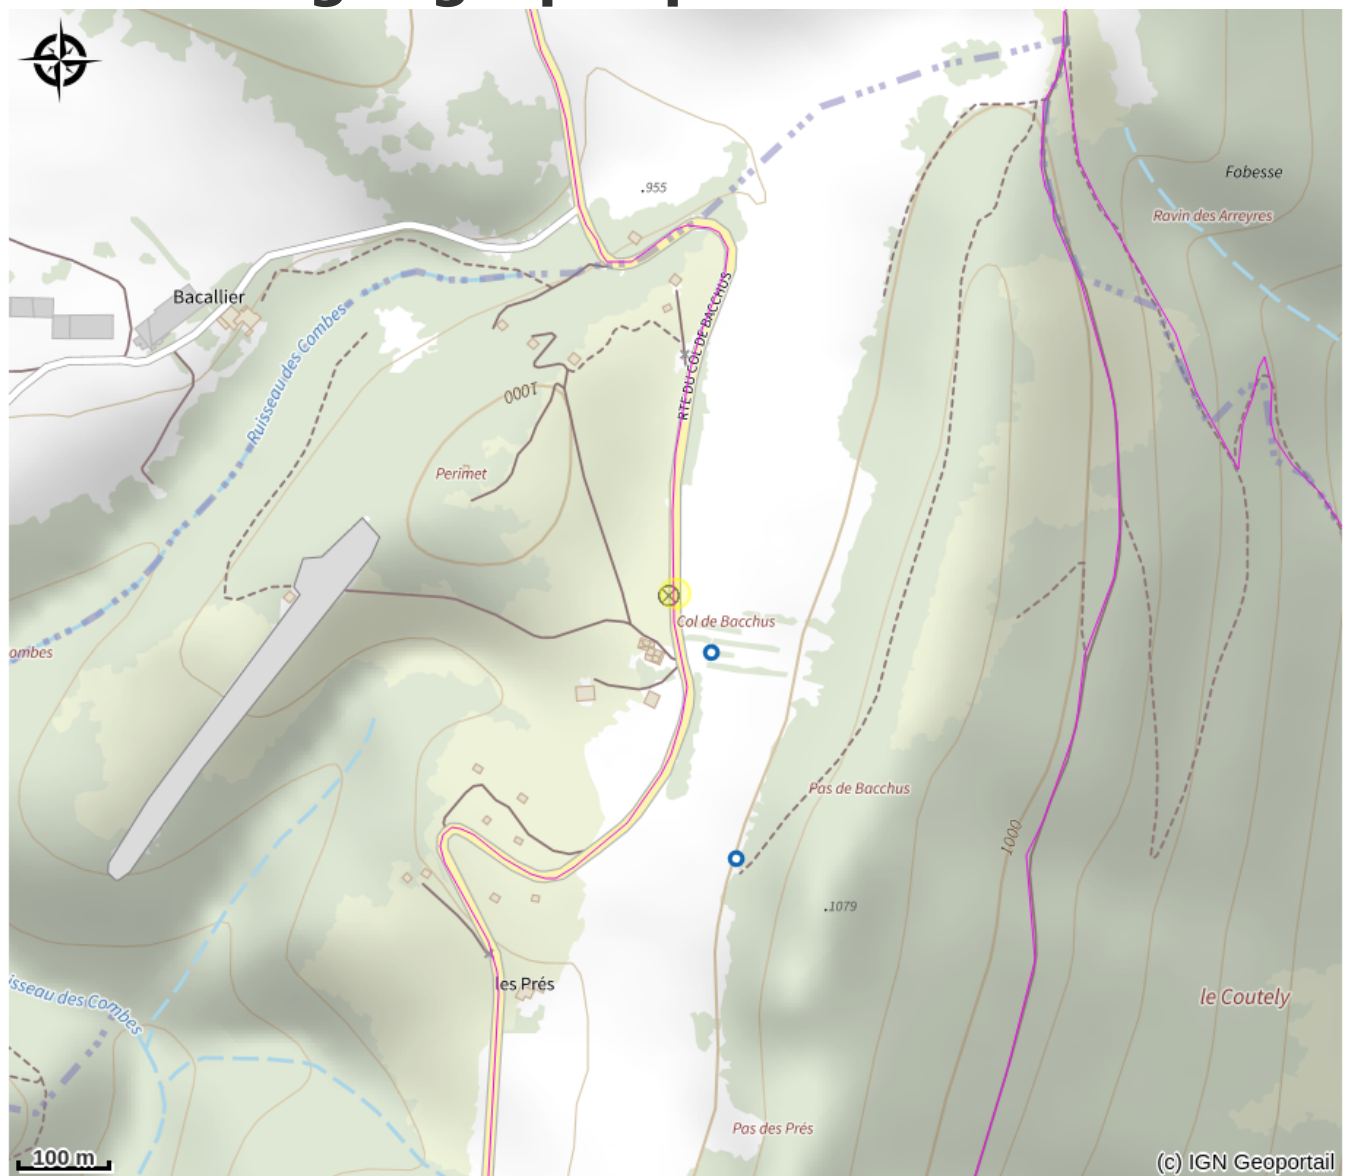

# Gîte - Les Pins 1

Gervanne

No photo

*4 maisons individuelles sur terrain non clos, situées au col de Bacchus sur la commune de Plan de Baix. Lieu idéal pour la randonnée et la tranquillité.*

# Situation géographique