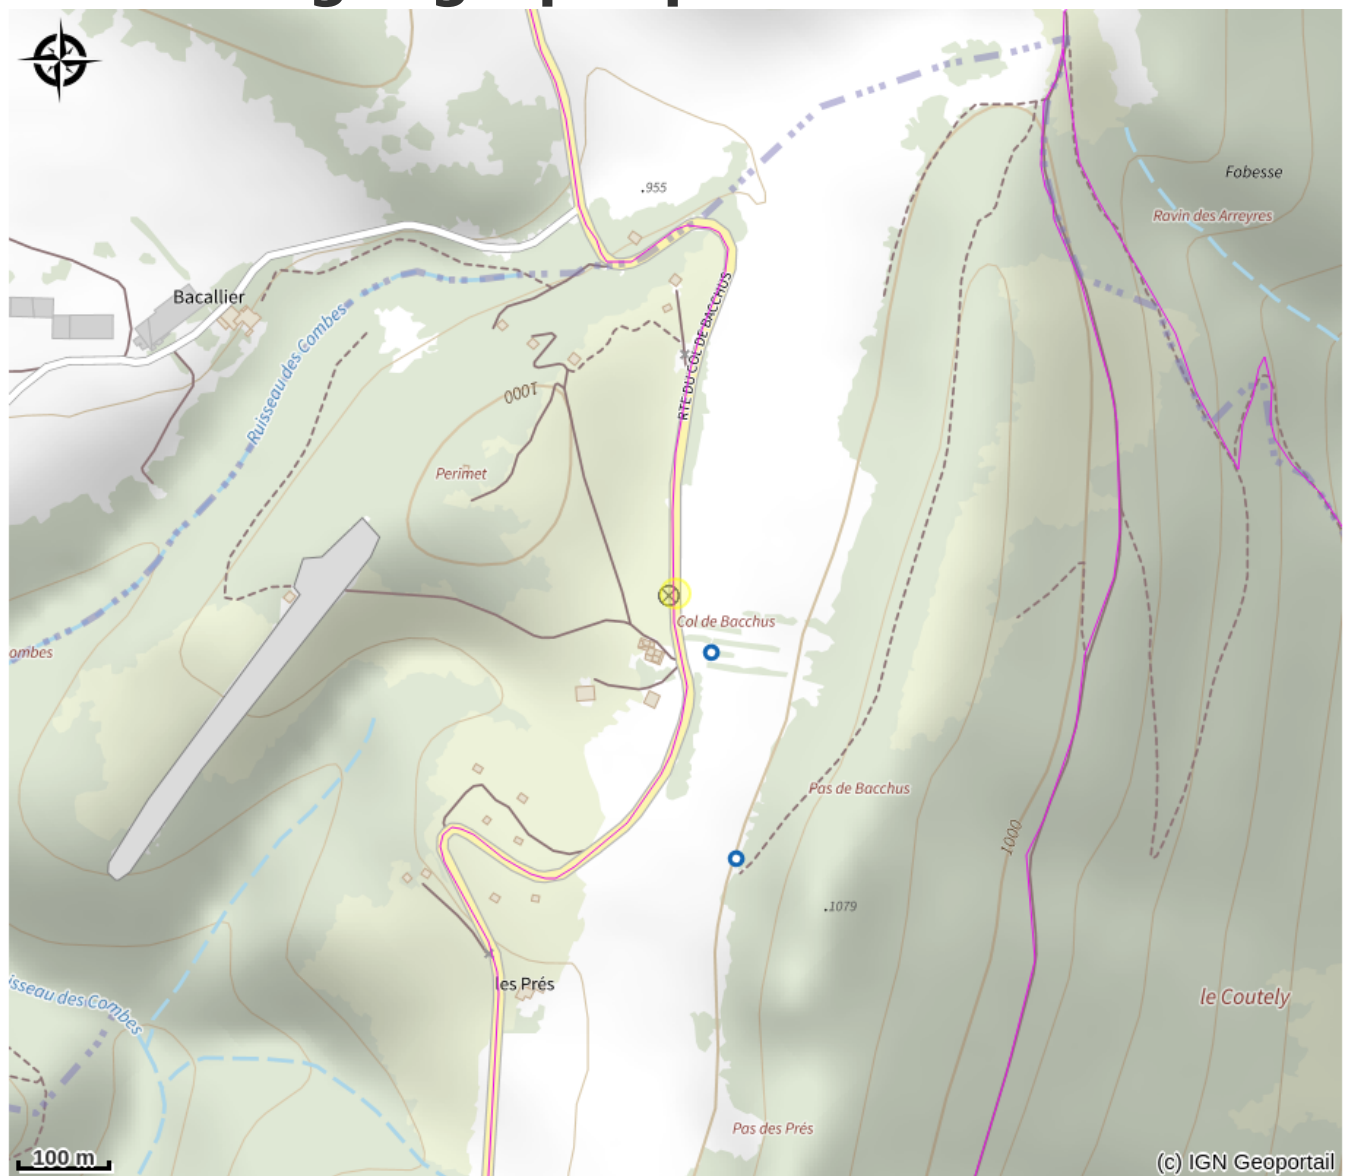

Gîte - Les Pins 2

Gervanne

No photo

4 maisons individuelles sur terrain non clos, situées au col de Bacchus sur la commune de Plan de Baix. Lieu idéal pour la randonnée et la tranquillité.

Infos pratiques

Categorie : Hébergements

Situation géographique

Toutes les infos pratiques

Informations pratiques

Fiche mise à jour par Office de Tourisme du Val de Drôme le 19/10/2019

Contact

Col de Bacchus

26400 Plan-de-Baix