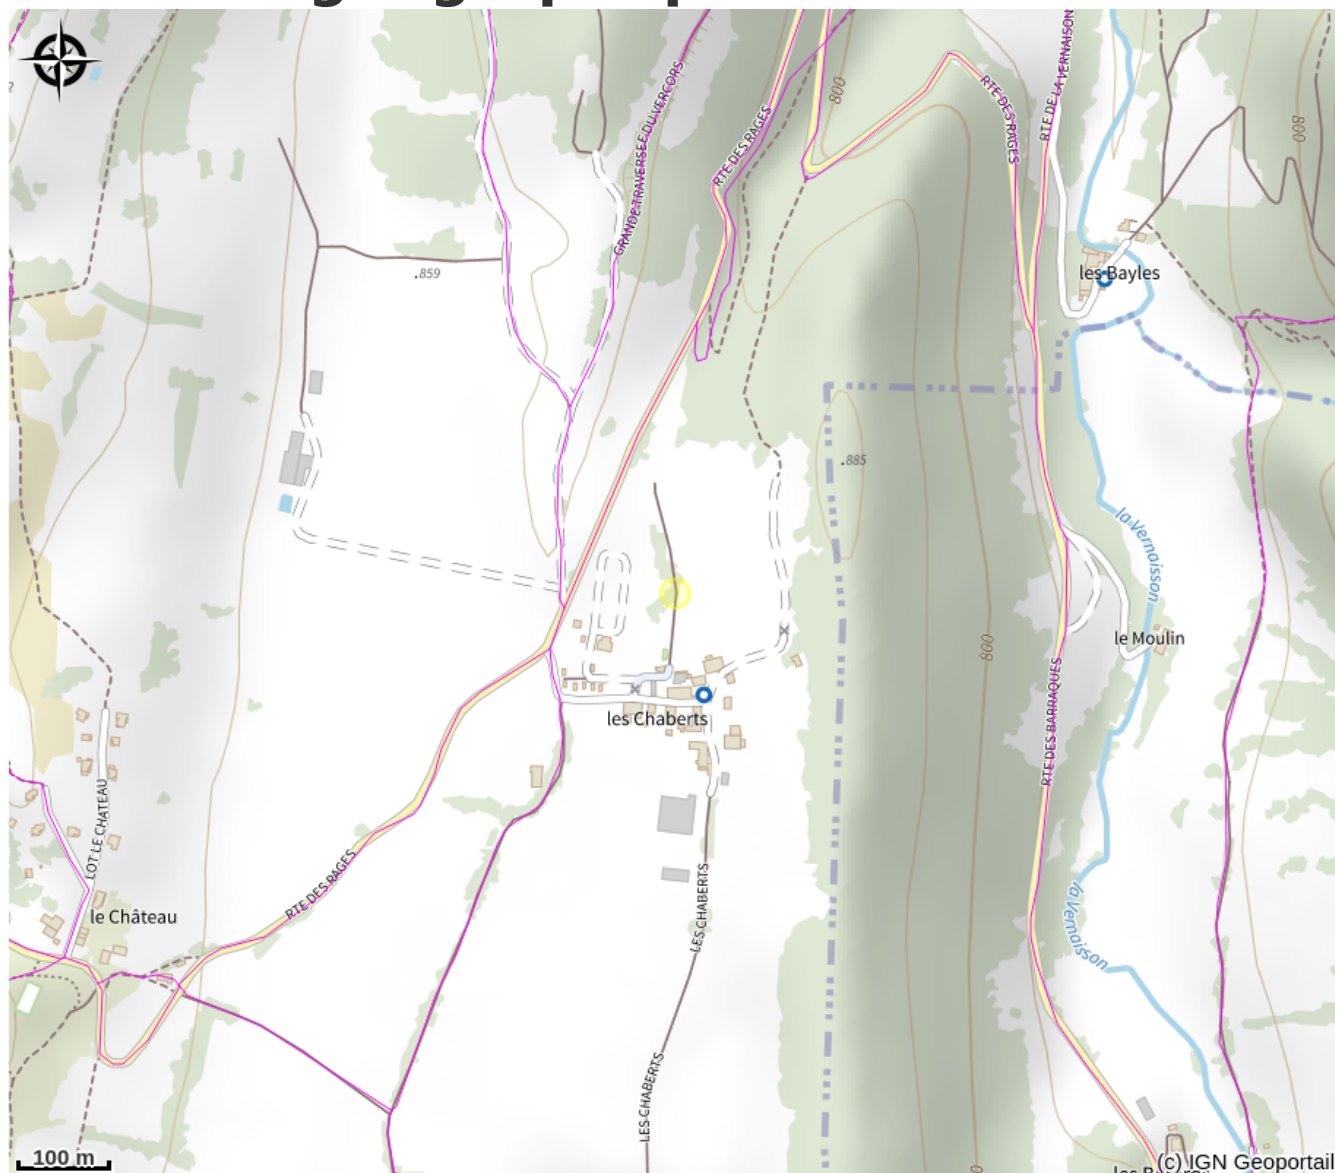

Mobilhomes - Camping des Myrtilles

Vercors-Drôme

Crédit photo : camping des myrtilles (camping des myrtilles)

Dans un site calme d'une rare et surprenante beauté, en pleine nature. Laissez-vous charmer par nos 6 mobilhomes nouvelle génération, tout confort.

Situation géographique

Toutes les infos pratiques

Informations pratiques

Ouverture:

Du 12/05 au 15/09/2024

tous les jours .

Lundi, Mardi, Mercredi, Jeudi, Vendredi, Samedi, Dimanche : ouvert

Les arrivées, pour les locations, se font à partir de 16h et les départs avant 10h, et pour les emplacements tentes, caravanes, camping car... les arrivées se font à partir de 14h et les départs avant 12h.