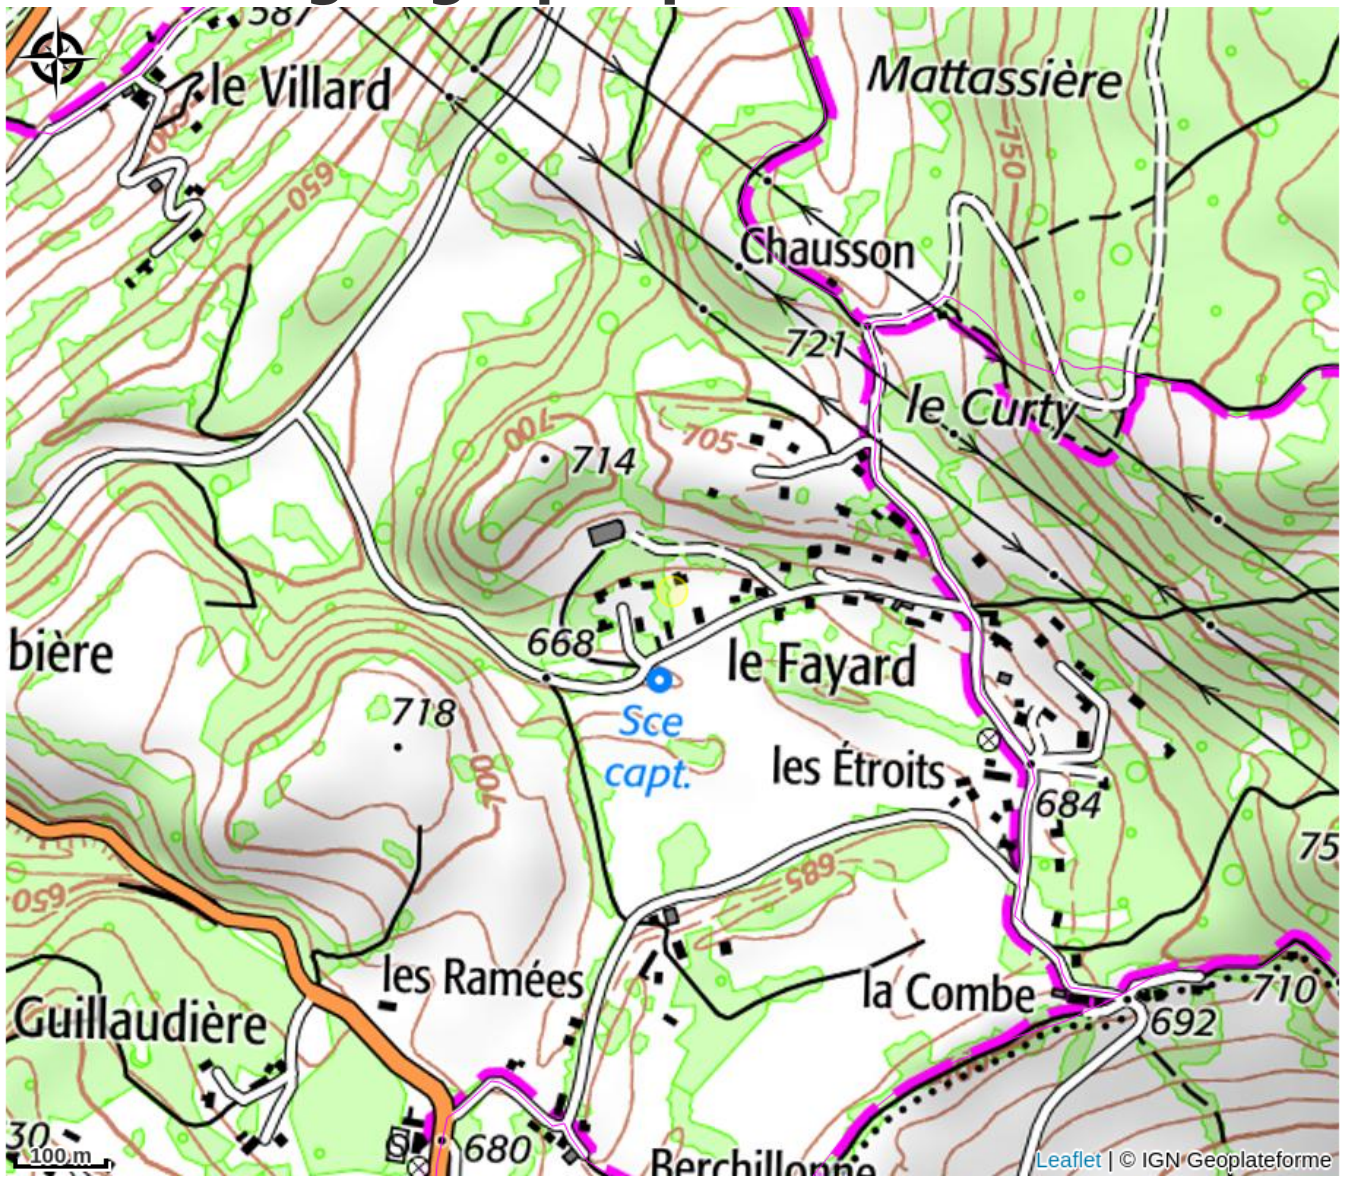

Les Orchidées

Royans-Isère-Coulmes

Crédit photo : Ch.5 coin bureau, vasques (Gîtes de France)

Infos pratiques

Categorie : Hébergements

Description

A 20 km de Grenoble, Gd Gîte situé sur les contreforts du Vercors, sur un coteau exposé au Sud. Au rdc : vaste séjour-cuisine avec terrasse, barbecue. Ch.1 (1 lit 2 pers), Ch.2 (2 lits super., 1 lit 1 pers), Ch.3 (2 lits 1 pers & s.d'eau priv), S.d'eau, wc. En Mezz. salon, Ch. 4 (2 lits superp., 1 lit 1 pers), Ch.5 (2 lits superp.), Ch.6 (Lit 1 pers.& 2 lits superp.1 pers.), wc, s.d'eau. L.linge, l.vaiss., Tv, wifi. Chauffage au sol par géothermie au rdc, convecteurs au 1er. Parking. Grande piscine de 15mX4 en commun avec prop et son autre gîte n°248106. A prox. : sentiers balisés, ski alpin & fond, raquettes à Autrans. Produits fermiers, Grottes de Choranche, site de parapente et deltaplane a Montaud.

Situation géographique

Toutes les infos pratiques

Informations pratiques

Ouverture:

Du 02/12/2023 au 29/11/2024, tous les jours.

Du 30/11/2024 au 28/11/2025, tous les jours.

Tarifs:

Du 02/12/2023 au 29/11/2024